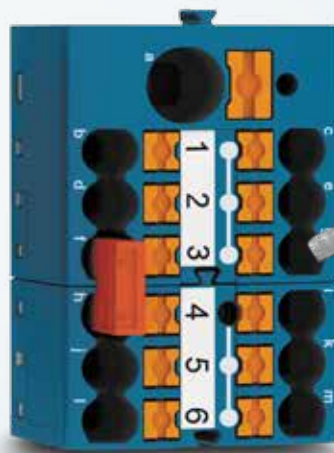

Готовые к подключению распределительные блоки обеспечивают быстрый монтаж без ручного шунтирования, что экономит до 80% времени.

Интуитивный и надёжный монтаж

Для быстрого и удобного монтажа поставляются распределительные блоки с 6, 12 и 18 точками подключения в одиннадцати цветовых исполнениях.

Возможность расширения

Распределительные блоки можно компоновать, тестировать, маркировать и расширять с помощью двухконтактных перемычек FBS системы CLIPLINE complete.

Push-in Technology 
Designed by PHOENIX CONTACT

Монтаж на DIN-рейку

Распределительные блоки для монтажа на стандартные 35-мм DIN-рейки позволяют выполнять проводку удобным и понятным способом. Для установки в небольшие распределительные коробки доступны распределительные блоки для монтажа на стандартные 15-мм DIN-рейки.