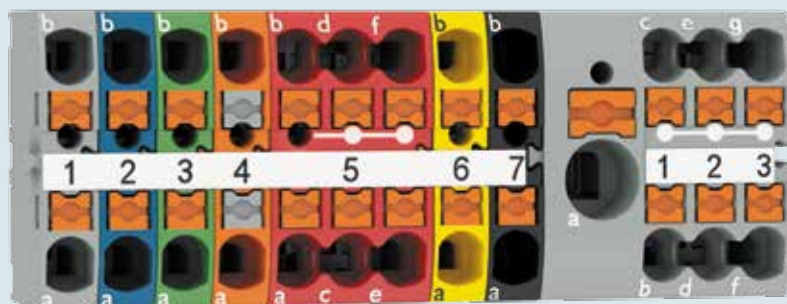

Смоделируйте свой индивидуальный распределительный блок

Распределительные блоки PTFIX и одиночные модули предоставляют широкие возможности комбинаций. Новый онлайн конфигуратор помогает создать собственный вариант распределительного блока в индивидуальной конфигурации. Сформируйте Ваш распределительный блок за несколько шагов, используя простые пункты меню программы, 2D и 3D изображения отдельных модулей и интуитивного отображения всего решения в сборе. Легко создать и быстро заказать!

i Для быстрого доступа к онлайн конфигуратору на официальном сайте www.phoenixcontact.ru введите в строку поиска код из пяти символов: #2041.

Повторный заказ

Вы можете снова заказать созданный ранее индивидуальный распределительный блок, используя автоматически создаваемый код изделия.