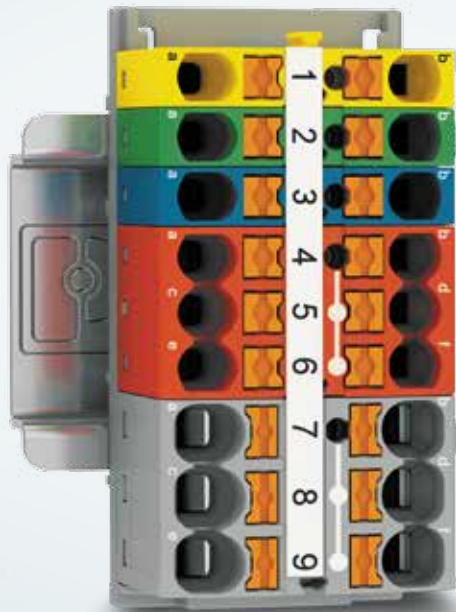

Готовые к подключению распределительные блоки PTFIX с технологией Push-in

Распределительные блоки PTFIX поставляются готовыми к подключению на различное количество проводов и для монтажа несколькими способами. Их можно использовать в стандартных вариантах или наращивать число контактов, если необходимо. Благодаря таким функциональным возможностям блоки PTFIX обеспечивают гибкость и экономичность распределения электропитания и сигнальных цепей.

i Веб-код: #1395

Компактный монтаж на DIN-рейку

Модели распределительных блоков для поперечного монтажа на DIN-рейку обеспечивают высокую плотность проводки и позволяют сэкономить до 50 % пространства.

Распаковал, подключил - готово!

Готовые к подключению распределительные блоки обеспечивают быстрый монтаж без ручного шунтирования, что экономит до 80% времени.

Интуитивный и надёжный монтаж

Для быстрого и удобного монтажа поставляются распределительные блоки с 6, 12 и 18 точками подключения в одиннадцати цветовых исполнениях.

Возможность расширения

Распределительные блоки можно компоновать, тестировать, маркировать и расширять с помощью двухконтактных перемычек FBS системы CLIPLINE complete.

Push-in Technology 
Designed by PHOENIX CONTACT