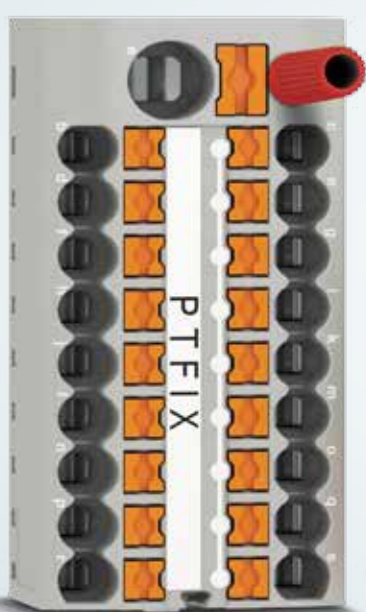

Готовые к подключению распределительные блоки PTFIX с технологией Push-in

Распределительные блоки PTFIX поставляются готовыми к подключению на различное количество проводов и для монтажа несколькими способами. Их можно использовать в стандартных вариантах или наращивать число контактов, если необходимо. Благодаря таким функциональным возможностям блоки PTFIX обеспечивают гибкость и экономичность распределения электропитания и сигнальных цепей.

i Веб-код: #1395

Компактный монтаж на DIN-рейку

Модели распределительных блоков для поперечного монтажа на DIN-рейку обеспечивают высокую плотность проводки и позволяют сэкономить до 50 % пространства.

Распаковал, подключил - готово!

Готовые к подключению распределительные блоки обеспечивают быстрый монтаж без ручного шунтирования, что экономит до 80% времени.

Интуитивный и надёжный монтаж

Для быстрого и удобного монтажа поставляются распределительные блоки с 6, 12 и 18 точками подключения в одиннадцати цветовых исполнениях.

Возможность расширения

Распределительные блоки можно компоновать, тестировать, маркировать и расширять с помощью двухконтактных перемычек FBS системы CLIPLINE complete.

Push-in Technology 
Designed by PHOENIX CONTACT