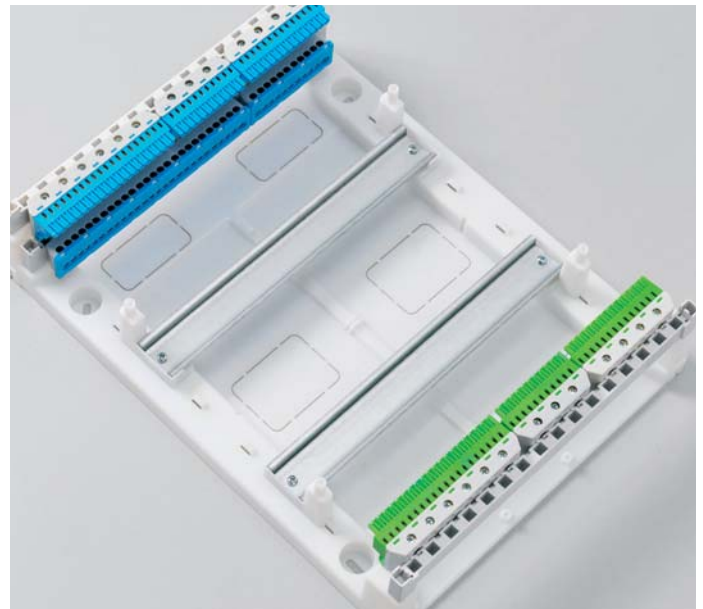

Аккуратная разводка проводов.

Шкафы серии Mistral41 имеют универсальные клеммы N/PE. Клеммные блоки могут быть как самозажимными (тип ZK...) так и винтовыми (тип NK/S.. , PEK/S...).