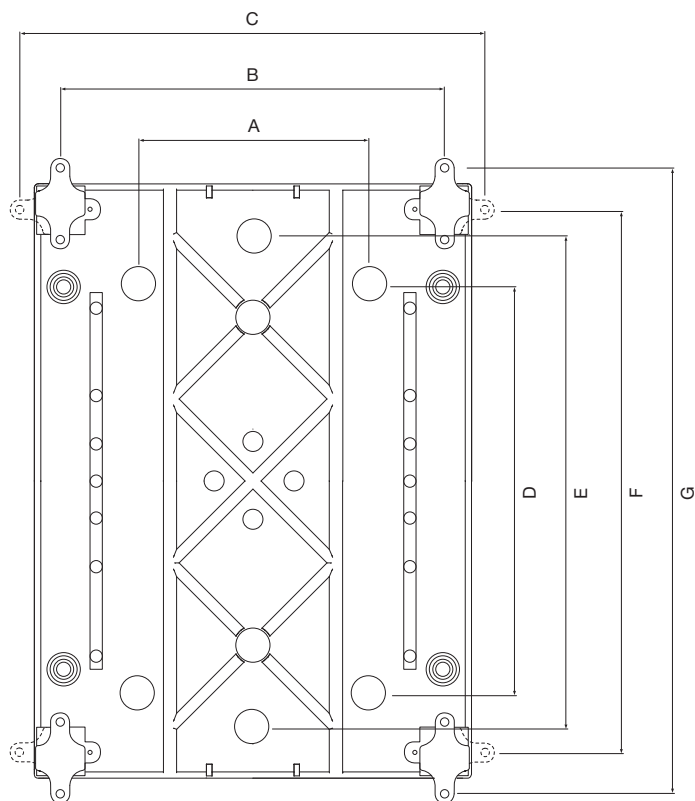

Шкафы Mistral65 настенного монтажа, габаритные размеры.

Установочные размеры.

	A	B	C	D	E	F	G
4 Модуля		113	173		140	163	223,5
8 Модулей	90	194	254,5	180		212	272,5
12 Модулей	170	282,5	343	180		212	272,5
18 Модулей	280	392	452,5	125	175	212	272,5
24 Модуля	170	282,5	343	310	360	397	457,5
36 Модулей - 2 ряда	280	392	452,5	310	360	397	457,5
36 Модулей - 3 ряда	170	282,5	343	475	525	562	622,5
48 Модулей	170	282,5	343	610	660	697	757,5
54 Модуля	280	392	452,5	475	525	562	622,5
72 Модуля	280	392	452,5	610	660	697	757,5

Размеры приведены в мм.