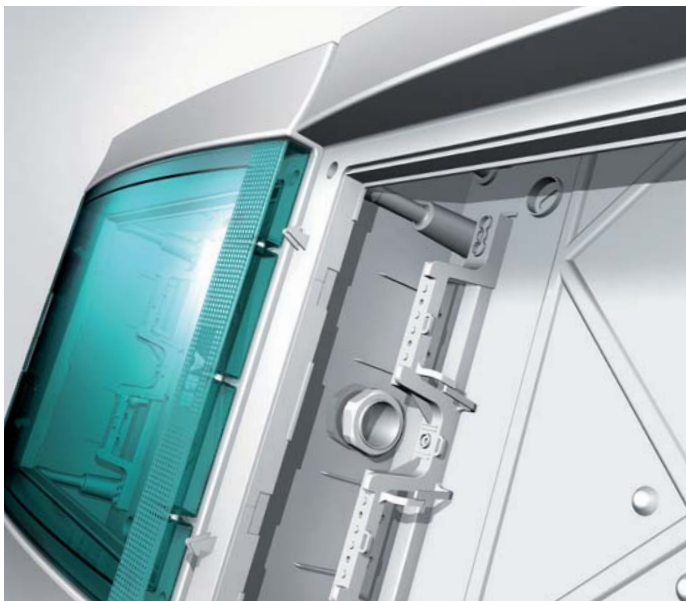

Горизонтальное соединение

Шкафы могут соединяться в ряд, сохраняя при этом степень защиты IP65 (при помощи соединительного элемента 1SL1949A00)