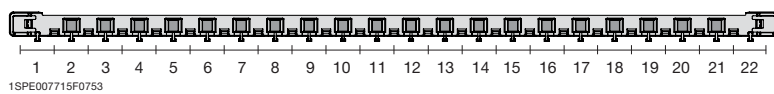

801012F0801

Описание	GWT	Кол-во мод.	Размеры Ш x В x Г	Код заказа АBB	Для записей	Кол-во в транспортной уп.
Бокс настенный 36М 2ряда зеленая дверь Mistral65 с клеммным блоком	650	36 [18 мм]	430x435x155 [мм]	1SLM006501A1205		1/2

801014F0901

Бокс настенный 36М 3 ряда зеленая дверь Mistral65 с клеммным блоком	650	36	320x600x155	1SLM006501A1206		1/3

801016F0901

Бокс настенный 48М зеленая дверь Mistral65 с клеммным блоком	650	48	320x735x155	1SLM006501A1207		1/1

801016F0901

Бокс настенный 54М зеленая дверь Mistral65 с клеммным блоком	650	54	430x600x155	1SLM006501A1208		1/1

801020F0901

Бокс настенный 72М зеленая дверь Mistral65 с клеммным блоком	650	72	430x735x155	1SLM006501A1209		1/1