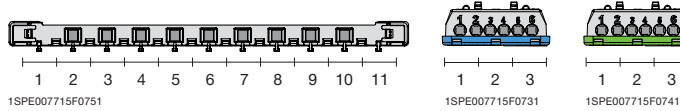

Шкафы Mistral65 настенного монтажа с клеммными блоками, 650°, коды заказа.

Описание	GWT	Кол-во мод.	Размеры Ш x В x Г [18 мм] [мм]	Код заказа АВВ	Для записей	Кол-во в транспортной уп.
Бокс настенный 8М зеленая дверь Mistral65 с клеммным блоком	650	8	232x250x154	1SLM006501A1201		1/11