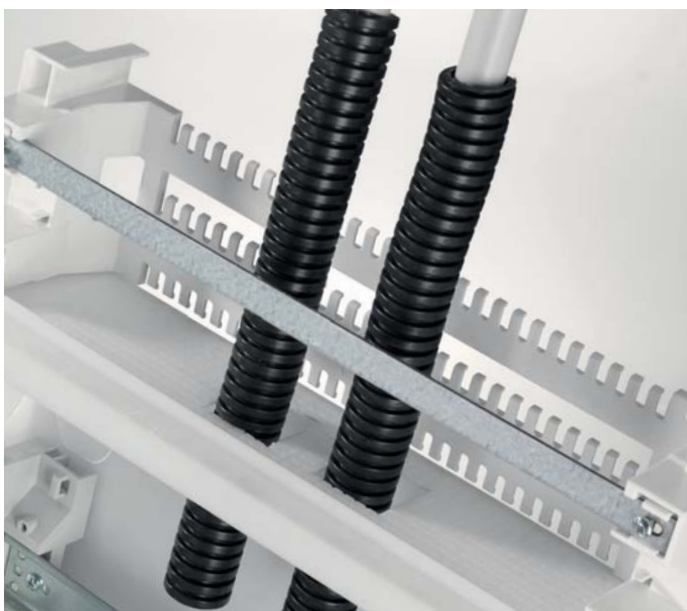

Удобство монтажа

Все шкафы комплектуются специальной картонной крышкой, для предотвращения попадания внутрь шкафа штукатурки и строительного мусора при монтаже основания в стену.

Многофункциональные аксессуары

Один и тот же аксессуар служит для соединения двух шкафов в ряд по вертикали или для надежного закрепления гофрированных труб у основания шкафа.