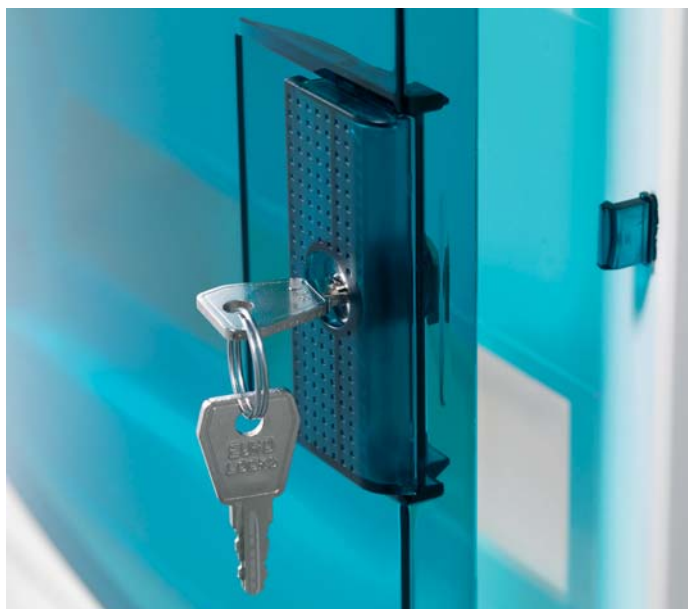

Многорядное исполнение.

В шкафах серии Mistral41 внешнего монтажа, расстояние между Дин-рейками 125 мм.

Запирание дверей

Что бы исключить несанкционированный доступ к аппаратам, в дверь шкафа можно установить замок (1SPE007715F5011 в комплект входят 2 ключа).