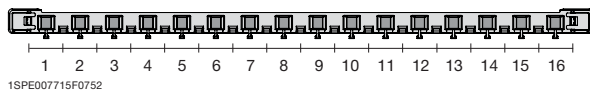

801016F0901

48 модулей

Бокс настенный 48М зеленая дверь Mistral65 с клеммным блоком	650	48	320x735x155	1SLM006501A1207		1/1