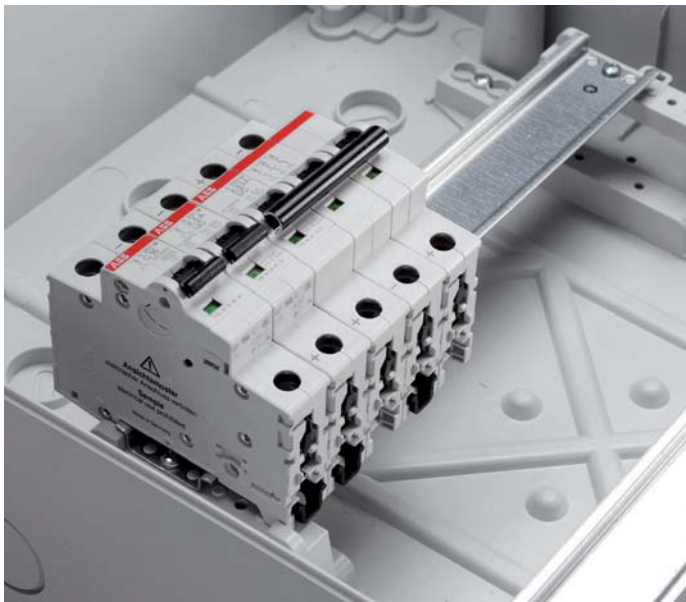

Установка стандартных аппаратов

Самый верхний уровень монтажа Дин-реек позволяет устанавливать стандартное оборудование, к нему относится большинство модульного оборудования используемого на электротехническом рынке.