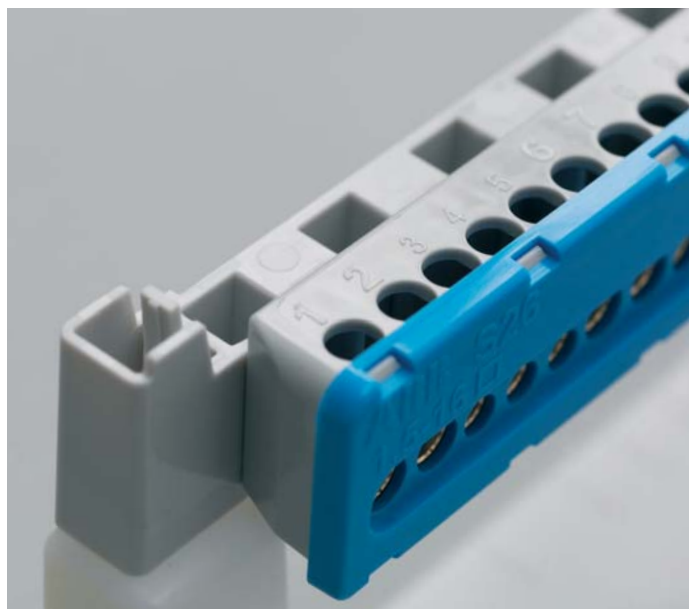

Клеммные блоки нового поколения

По желанию Вы можете использовать винтовые (до 100А) или самозажимные (до 63А) клеммные блоки. Клеммы нейтрали (N) имеют стандартный синий цвет, а заземления (PE) - зелёный.