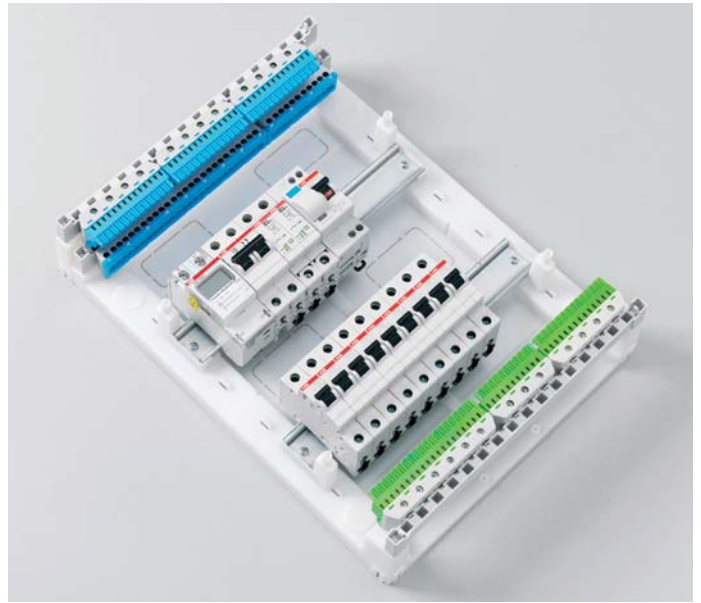

Клеммы нового поколения.

Новые шкафы Mistral поставляются с обновленными клеммными блоками. Универсальные клеммы N/PE могут быть как самозажимными (до 63 А) так и винтовыми (до 100 А).