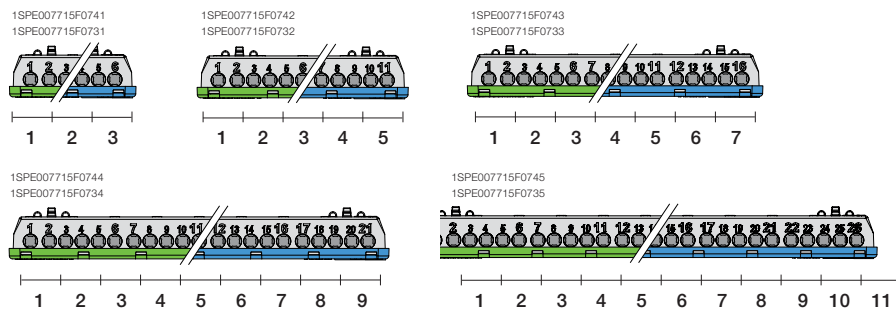

Клеммные блоки (винтовые)