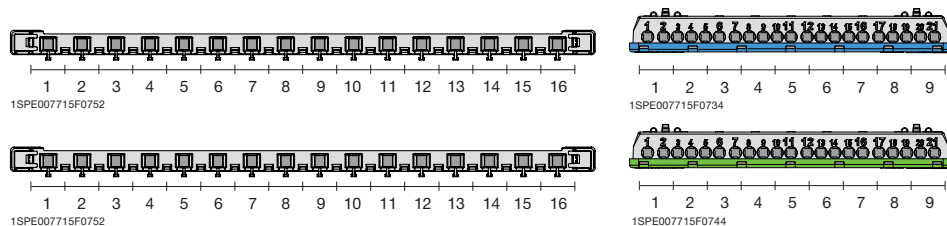

Бокс настенный 24М зеленая дверь Mistral65 с клеммным блоком	650	24	320x435x155	1SLM006502A1204		1/4