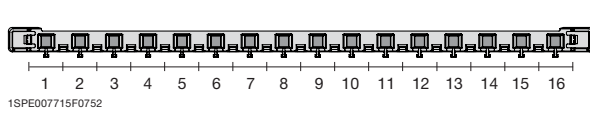

801014F0901

Бокс настенный 36М 3 ряда зеленая дверь Mistral65 с клеммным блоком	650	36	320x600x155	1SLM006501A1206		1/3

801016F0901

48 модулей

Бокс настенный 48М зеленая дверь Mistral65 с клеммным блоком	650	48	320x735x155	1SLM006501A1207		1/1