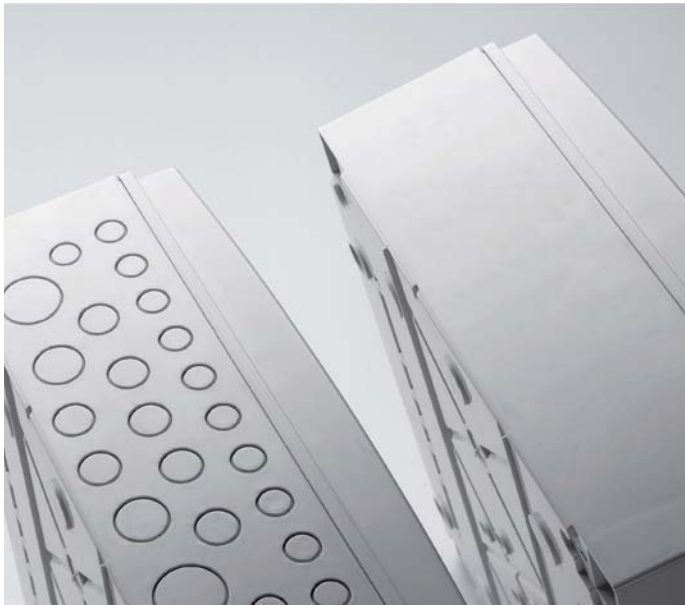

Бесконечные возможности

Ввод кабеля

Шкафы поставляются в двух вариантах: с гладкими стенками (GWT 650°) или с перфорированными отверстиями на верхнем и нижнем фланцах (GWT 750°).