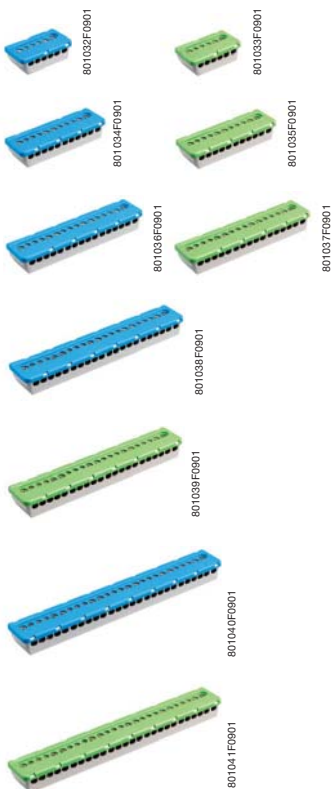

Коды заказа клеммных блоков