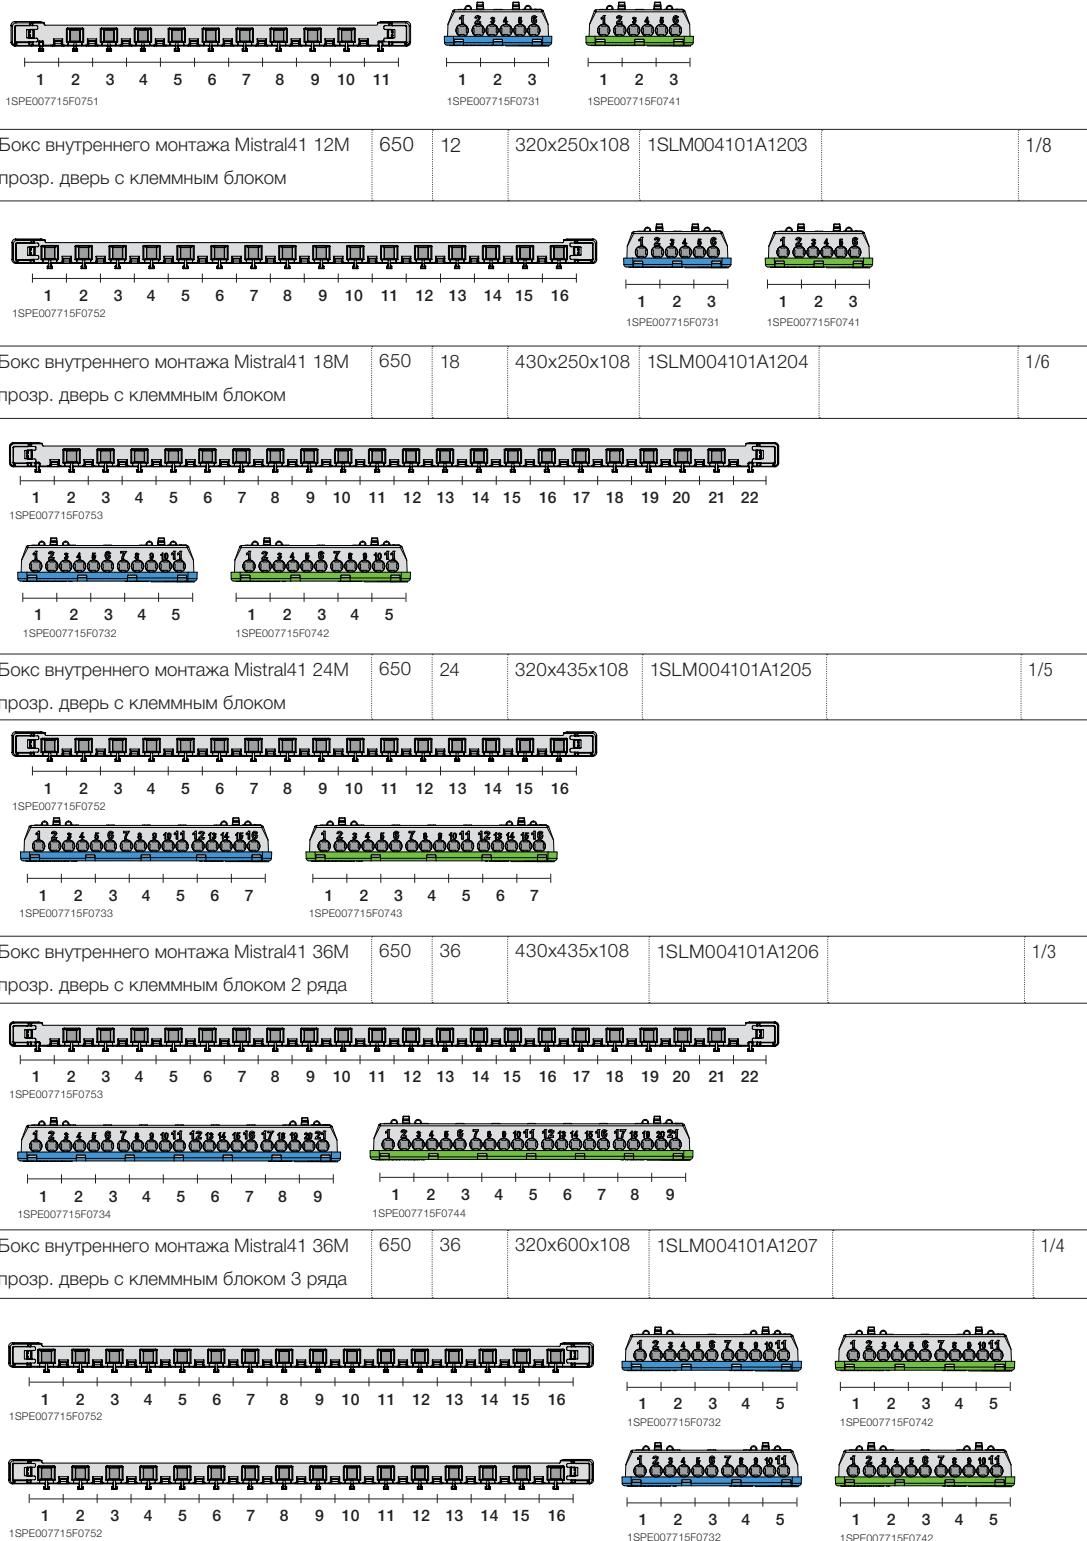

Шкафы Mistral41 внутреннего монтажа с клеммными блоками 650°, коды заказа

Описание	GWT	Кол-во мод.	Размеры Ш x В x Г	Код заказа ABB	Для записей	Кол-во в транспортной уп.
8 модулей 1SLM004100A1202	Бокс внутреннего монтажа Mistral41 8М прозрач. дверь с клеммным блоком	650	8 [18 мм]	232x250x108	1SLM004101A1202	1/12
12 модулей 1SLM004100A1203	Бокс внутреннего монтажа Mistral41 12М прозрач. дверь с клеммным блоком	650	12	320x250x108	1SLM004101A1203	1/8
18 модулей 1SLM004100A1204	Бокс внутреннего монтажа Mistral41 18М прозрач. дверь с клеммным блоком	650	18	430x250x108	1SLM004101A1204	1/6
24 модуля 1SLM004100A1205	Бокс внутреннего монтажа Mistral41 24М прозрач. дверь с клеммным блоком	650	24	320x435x108	1SLM004101A1205	1/5
36 модулей 80101EF0901	Бокс внутреннего монтажа Mistral41 36М прозрач. дверь с клеммным блоком 2 ряда	650	36	430x435x108	1SLM004101A1206	1/3
36 модулей 1SLM004100A1207	Бокс внутреннего монтажа Mistral41 36М прозрач. дверь с клеммным блоком 3 ряда	650	36	320x600x108	1SLM004101A1207	1/4