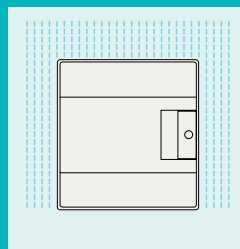

Вторая цифра: 1

- Защита от вертикально падающих капель воды.