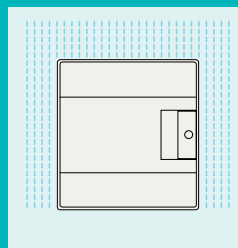

Вторая цифра: 1

- Защита от вертикально падающих капель воды.