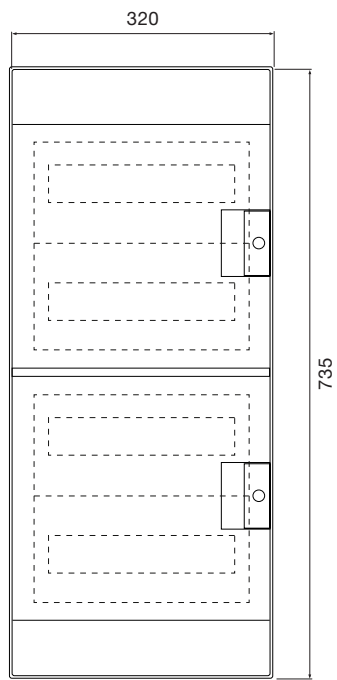

# Шкафы Mistral65 настенного монтажа, габаритные размеры.

Размеры приведены в мм.

36 модулей

54 модуля

48 модулей

72 модуля

Размеры приведены в мм.