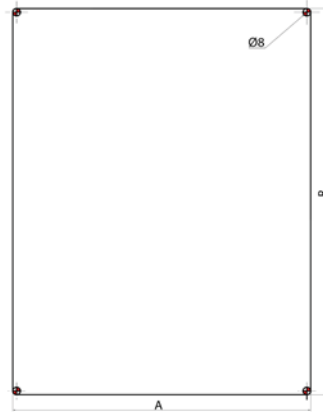

8 модульный - верхний и нижний фланцы - для сплошных стен (бетон, кирпич GWT 650°)