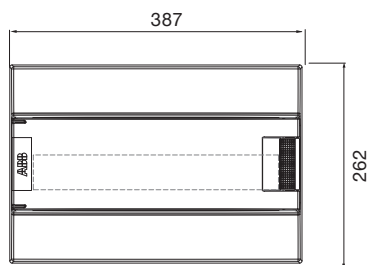

# Шкафы Mistral41 настенного монтажа, габаритные размеры.

2 модуля

4 модуля

8 модулей

12 модулей

18 модулей

24 модуля

36 модулей