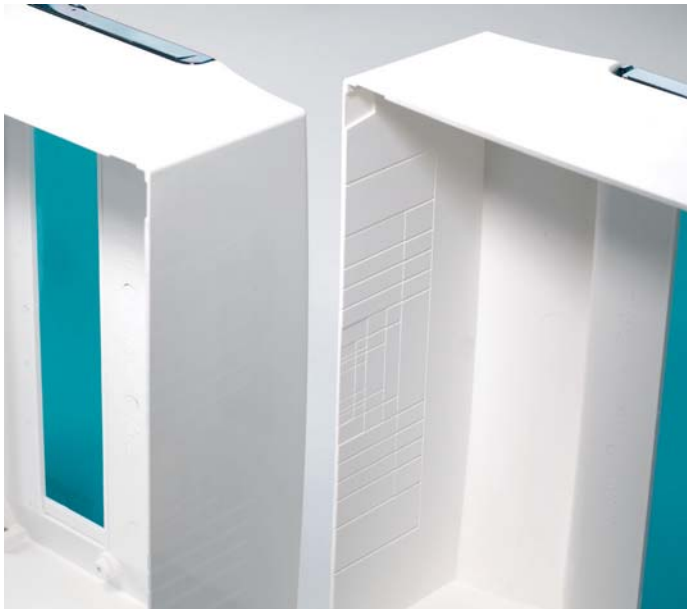

Бесконечные возможности

Перфорация для ввода кабель-каналов

В верхней и нижней части шкафа с внутренней стороны на изделии предусмотрена перфорация под все известные размеры кабель-каналов. С внешней стороны шкафа стенка остаётся абсолютно гладкой.

Внутреннее пространство шкафа

В серии шкафов Mistral предусмотрено много места для ожгутовки и закрепления проводов простыми стяжками.