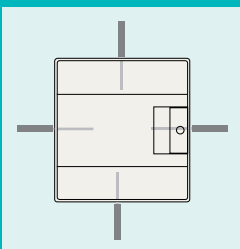

Степень защиты IP41.

Первая цифра: 4

- Защита от проникновения внутрь шкафа твердых тел диаметром от 1 мм и более.