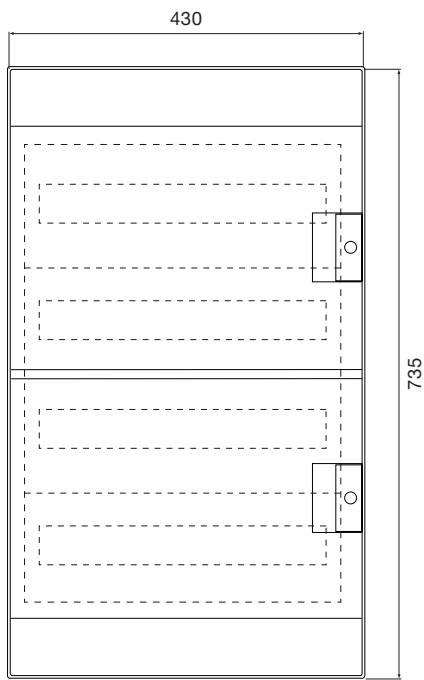

# Шкафы Mistral65 настенного монтажа, габаритные размеры.

Размеры приведены в мм.

36 модулей

54 модуля

48 модулей

72 модуля

Размеры приведены в мм.