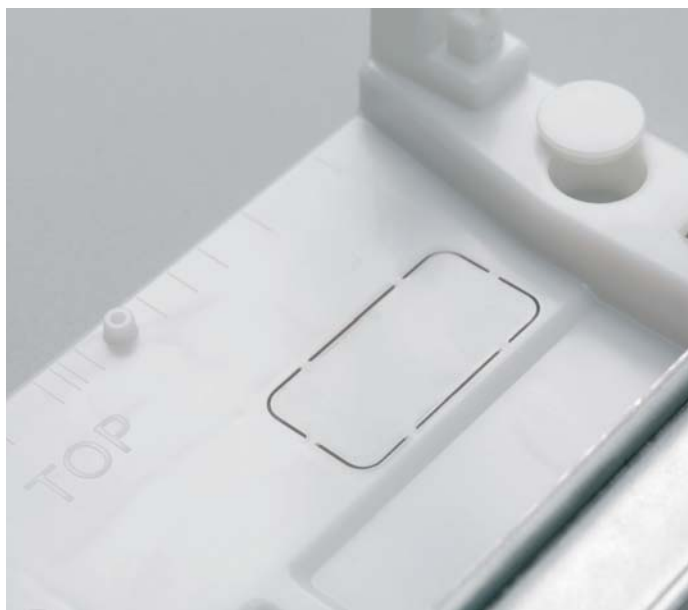

### Двойная электроизоляция шкафов.

В стандартную комплектацию шкафов Mistral41 входят пластиковые "пробки" крепежных винтов, для обеспечения второго класса электроизоляции.