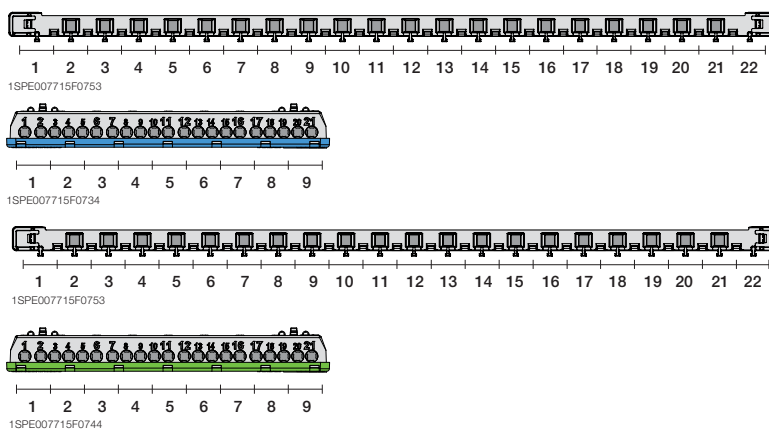

54 модуля

Бокс настенный Mistral41 48М прозр. дверь с клеммным блоком	650	48	292x656x120	1SPE007717F0721		1/1
---	-----	----	-------------	-----------------	--	-----

48 модулей

72 модуля

Бокс настенный Mistral41 72М прозр. дверь с клеммным блоком	650	72	382x656x120	1SPE007717F1121		1/1
---	-----	----	-------------	-----------------	--	-----