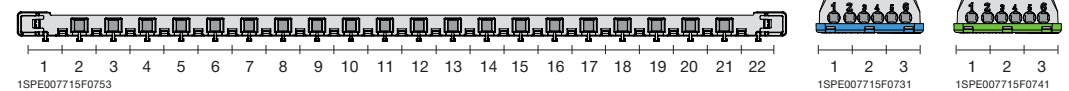

Бокс настенный 18М зеленая дверь Mistral65 с клеммным блоком	650	18	430x250x155	1SLM006501A1203		1/4