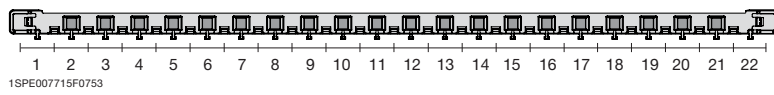

801016F0901

Бокс настенный 54М зеленая дверь Mistral65 с клеммным блоком	650	54	430x600x155	1SLM006501A1208		1/1

801020F0901

72 модуля

Бокс настенный 72М зеленая дверь Mistral65 с клеммным блоком	650	72	430x735x155	1SLM006501A1209		1/1