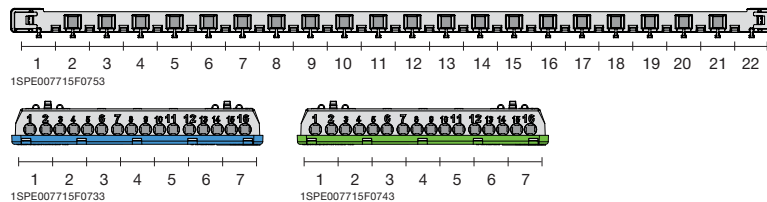

Бокс настенный 18М зеленая дверь Mistral65 с клеммным блоком	650	18	430x250x155	1SLM006502A1203		1/4