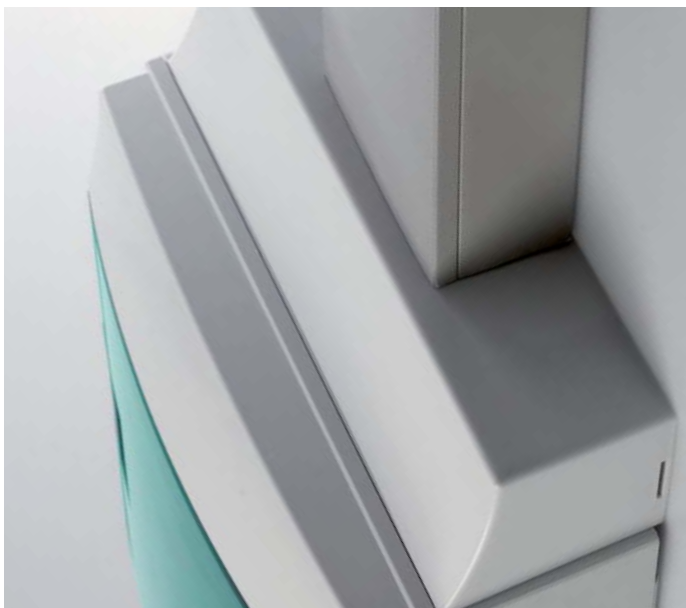

### Эстетичный внешний вид

Новейшая разработка - ввод для кабельных каналов. Защищенный ввод кабеля. Может располагаться как сверху так и снизу шкафа. На внутренней стенке аксессуара есть перфорированные насечки для всех сечений кабель-каналов.