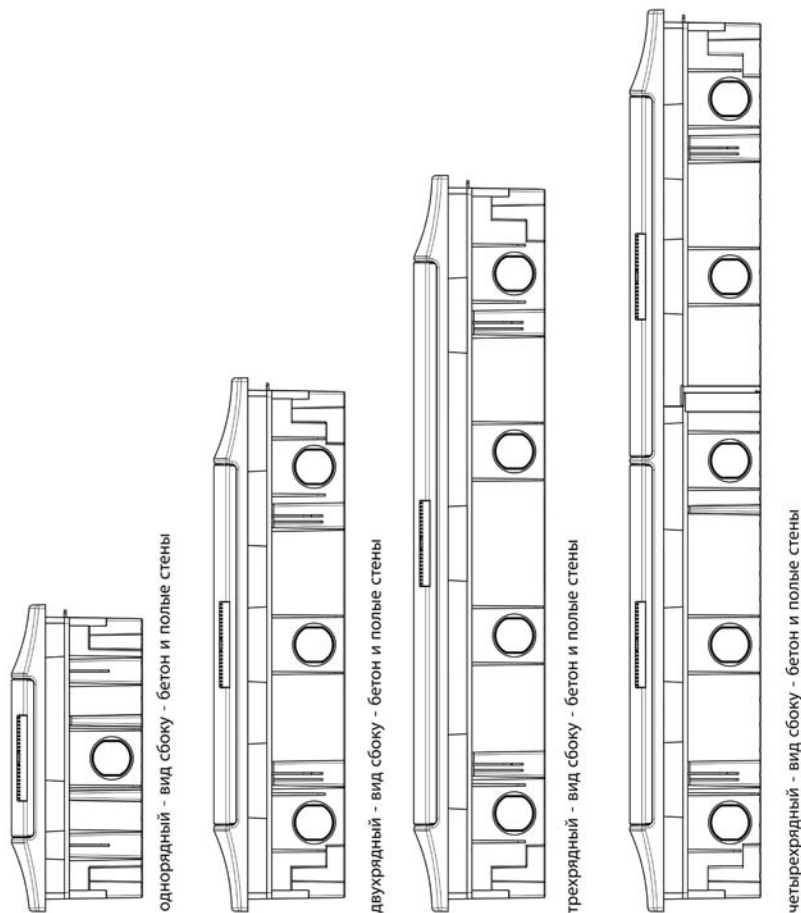

Основание сбоку

Кол-во модулей	d 32
4 M	1
6 M	1
8 M	1
12 M	1
18 M	1
24 M	3
36 M – 2F	3
36 M – 3F	4
48 M	5
54 M	4
72 M	5