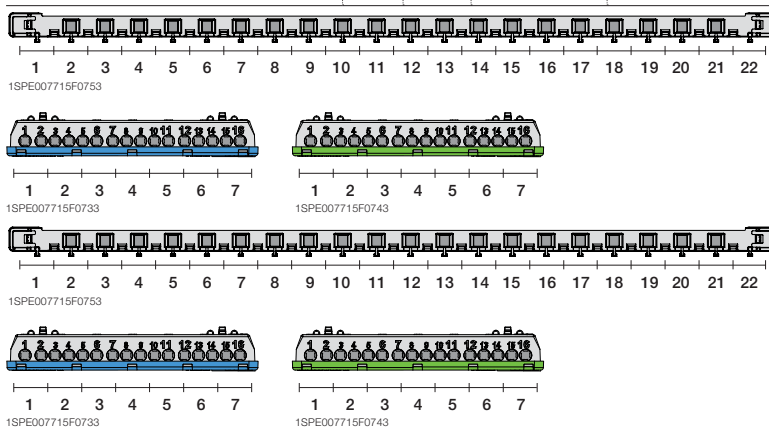

Описание	GWT	Кол-во мод. [18 мм]	Размеры Ш x В x Г [мм]	Код заказа АBB	Для записей	Кол-во в транспортной уп.
Бокс настенный Mistral41 54М прозр. дверь с клеммным блоком	650	54	382x507x120	1SPE007717F1021		1/2