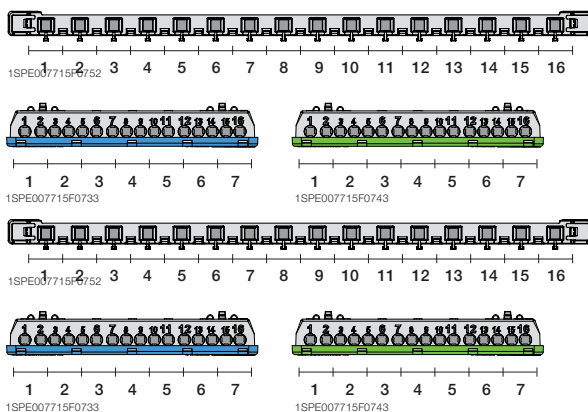

Описание	GWT	Кол-во мод. [18 мм]	Размеры Ш x В x Г [мм]	Код заказа АBB	Для записей	Кол-во в транспортной уп.
Бокс настенный Mistral41 54М прозр. дверь с клеммным блоком	650	54	382x507x120	1SPE007717F1021		1/2

Бокс настенный Mistral41 48М прозр. дверь с клеммным блоком	650	48	292x656x120	1SPE007717F0721		1/1

Бокс настенный Mistral41 72М прозр. дверь с клеммным блоком	650	72	382x656x120	1SPE007717F1121		1/1