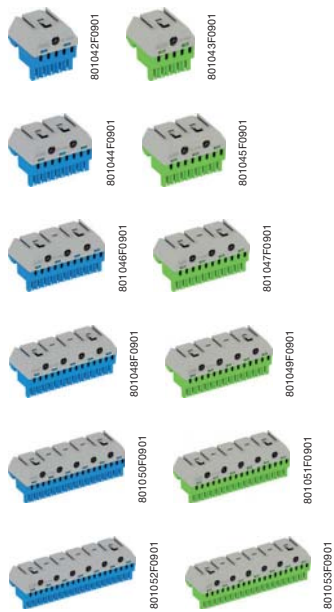

Клеммные блоки винтовые

Клеммные блоки самозажимные

Держатели клемм

Описание	Максимальный ток	Код заказа АВВ	Для записей	Кол-во в транспортной уп.
Клеммные блоки винтовые				
Клеммник винтовой N 3x16- 3x6 мм² NK/S06	100 A	1SPE007715F0731		5/270
Клеммник винтовой N 5x16- 6x6 мм² NK/S11	100 A	1SPE007715F0732		5/150
Клеммник винтовой N 7x16- 9x6 мм² NK/S16	100 A	1SPE007715F0733		5/120
Клеммник винтовой N 9x16-12x6 мм² NK/S21	100 A	1SPE007715F0734		5/90
Клеммник винтовой N 11x16-15x6 мм² NK/S26	100 A	1SPE007715F0735		5/90
Клеммник винтовой PE 3x16- 3x6 мм² PEK/S06	100 A	1SPE007715F0741		5/270
Клеммник винтовой PE 5x16- 6x6 мм² PEK/S11	100 A	1SPE007715F0742		5/150
Клеммник винтовой PE 7x16- 9x6 мм² PEK/S16	100 A	1SPE007715F0743		5/120
Клеммник винтовой PE 9x16- 12x6 мм² PEK/S21	100 A	1SPE007715F0744		5/90
Клеммник винтовой PE 11x16-15x6 мм² PEK/S26	100 A	1SPE007715F0745		5/90
Клеммные блоки самозажимные				
Клеммник самозажимной N 5 x 1,5-4 мм² ZK50B	63 A	1SPE007715F9701		5/280
Клеммник самозажимной N 5x4+1x25 мм² ZK51B	63 A	1SPE007715F9702		5/180
Клеммник самозажимной N 8x4+2x25 мм² ZK82B	63 A	1SPE007715F9703		5/150
Клеммник самозажимной N 11x4+3x25 мм² ZK113B	63 A	1SPE007715F9704		5/100
Клеммник самозажимной N 14x4+4x25 мм² ZK144B	63 A	1SPE007715F9705		5/90
Клеммник самозажимной N 17x4+5x25 мм² ZK175B	63 A	1SPE007715F9706		5/70
Клеммник самозажимной N 20x4+6x25 мм² ZK206B	63 A	1SPE007715F9707		5/60
Клеммник самозажимной PE 5x4+1x25 мм² ZK51G	63 A	1SPE007715F9712		5/180
Клеммник самозажимной PE 8x4+2x25 мм² ZK82G	63 A	1SPE007715F9713		5/150
Клеммник самозажимной PE 11x4+3x25 мм² ZK113G	63 A	1SPE007715F9714		5/100
Клеммник самозажимной PE 14x4+4x25 мм² ZK144G	63 A	1SPE007715F9715		5/90
Клеммник самозажимной PE 17x4+5x25 мм² ZK175G	63 A	1SPE007715F9716		5/70
Клеммник самозажимной PE 20x4+6x25 мм² ZK206G	63 A	1SPE007715F9717		5/60
Держатели клемм				
Держатель клемм Mistral65 8 модулей (TB08)		1SPE007715F0751		5/280
Держатель клемм Mistral65 12 модулей (TB12)		1SPE007715F0752		5/225
Держатель клемм Mistral65 18 модулей (TB18)		1SPE007715F0753		5/150