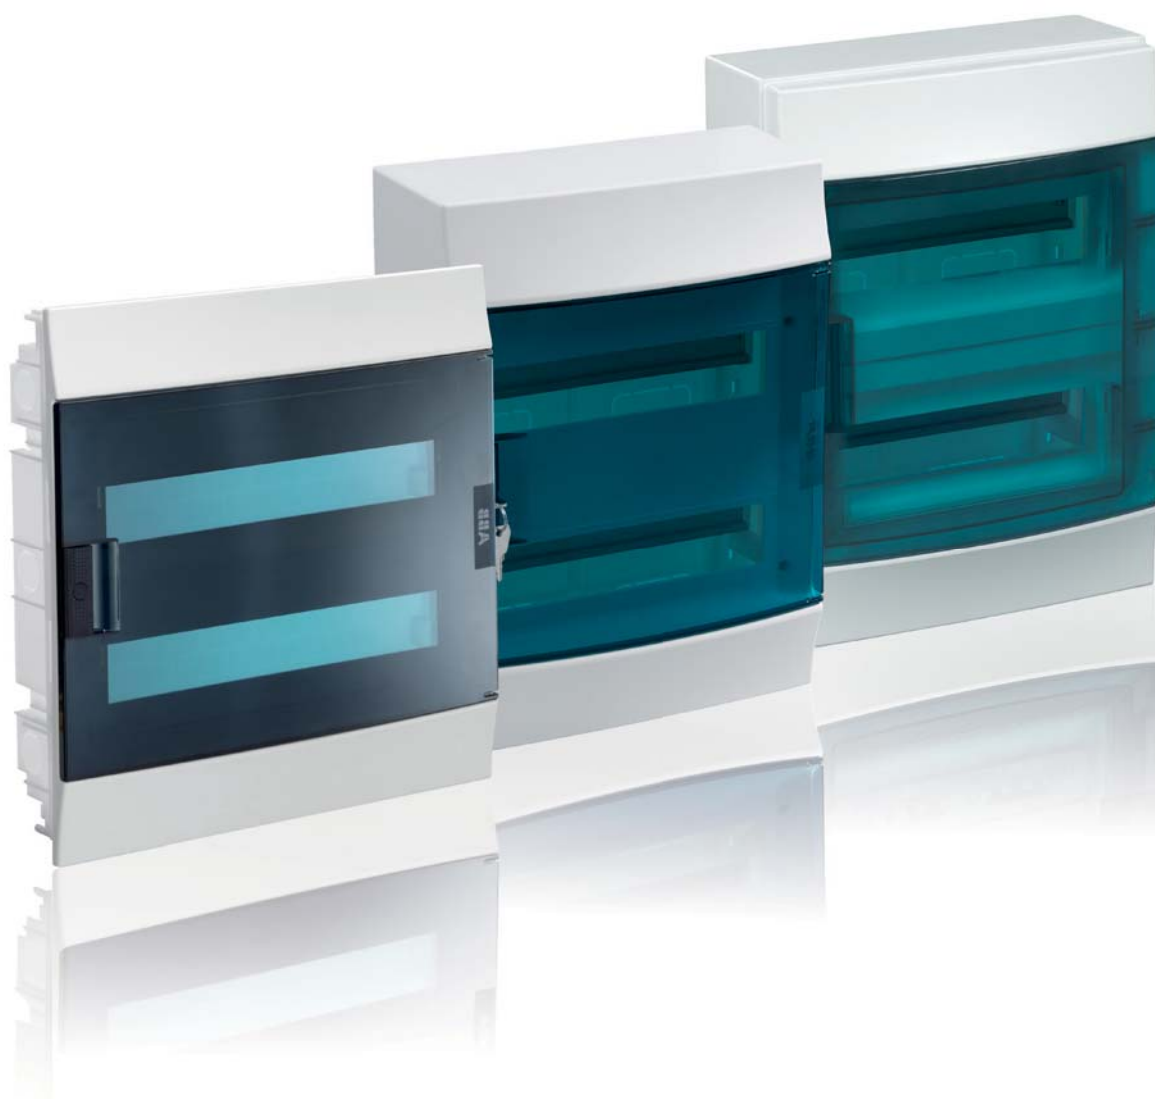

System pro E comfort MISTRAL®

Создай свой шедевр

Новейшая система бытовых шкафов серии Mistral, входящая в новую концепцию System pro E comfort, позволяет обеспечить практически любой вид распределения электроэнергии, даёт гибкость и свободу Ваших решений.

Серия шкафов Mistral предназначена для жилых, коммерческих и промышленных зданий. В данной разработке инженеры АББ использовали богатейший опыт компании и пожелания опытных монтажников.