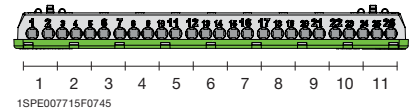

801016F0901

54 модуля

Бокс настенный 54М зеленая дверь Mistral65 с клеммным блоком	650	54	430x600x155	1SLM006501A1208		1/1