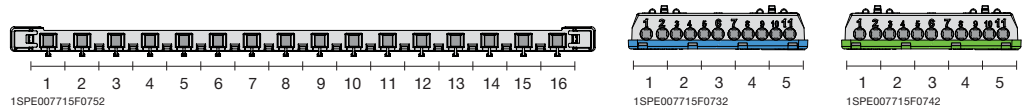

Бокс настенный 12М зеленая дверь Mistral65 с клеммным блоком	650	12	320x250x155	1SLM006501A1202		1/7