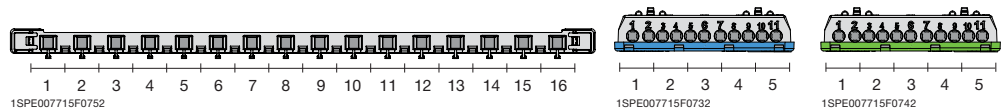

Бокс настенный 24М зеленая дверь Mistral65 с клеммным блоком	650	24	320x435x155	1SLM006501A1204		1/4