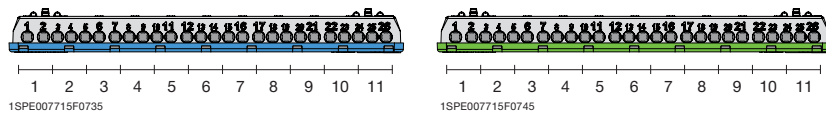

24 модуля

Бокс настенный 24М зеленая дверь Mistral65 с клеммным блоком	650	24	320x435x155	1SLM006502A1204		1/4
--	-----	----	-------------	-----------------	--	-----

801012F0801

36 модулей

Описание	GWT	Кол-во мод.	Размеры Ш x В x Г	Код заказа АBB	Для записей	Кол-во в транспортной уп.
Бокс настенный 36М 2ряда зеленая дверь Mistral65 с клеммным блоком	650	36 [18 мм]	430x435x155 [мм]	1SLM006501A1205		1/2