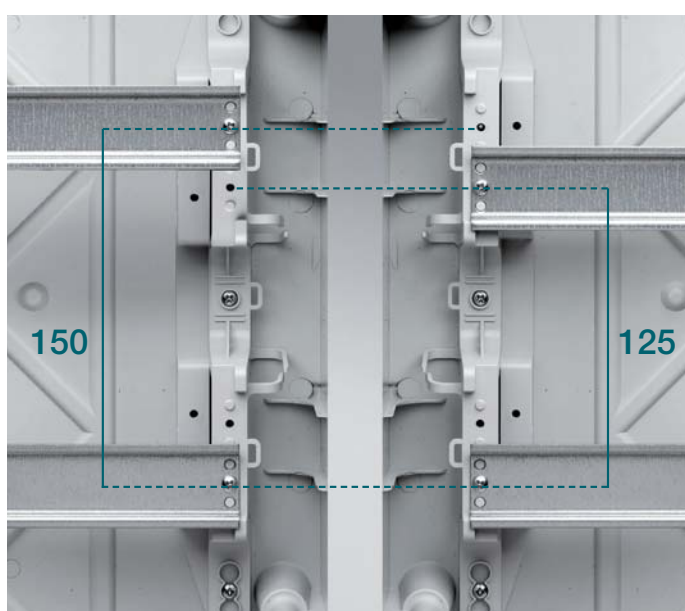

Изменяемое расстояние

Для более удобного монтажа мы предусмотрели возможность изменения расстояния между Дин-рейками (125мм или 150мм), так же данное решение позволяет обеспечить больше места для расключения клемм в верхней или нижней части шкафа. Простая конструкция пластин и рамы шкафа позволяют быстро и надежно осуществить изменения.