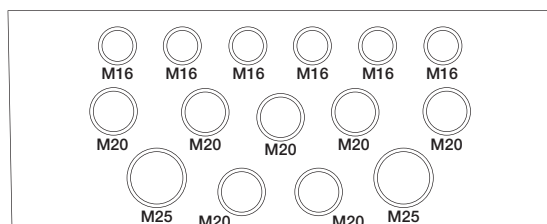

8 модульный - верхний и нижний фланцы