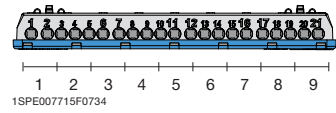

801016F0901

48 модулей

Бокс настенный 48М зеленая дверь Mistral65 с клеммным блоком	650	48	320x735x155	1SLM006501A1207		1/1