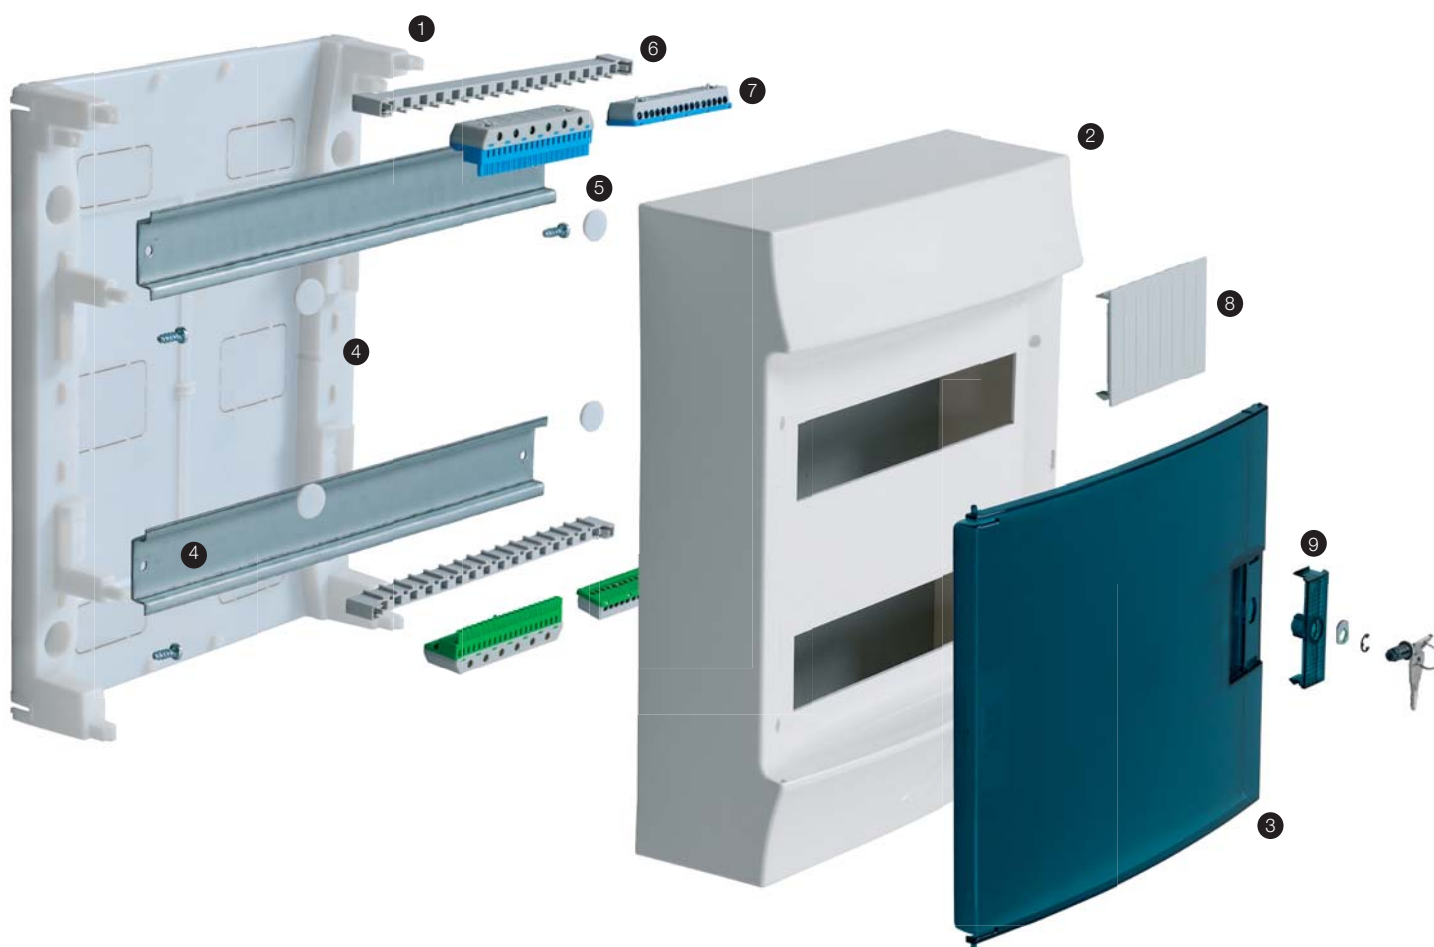

### Запирание дверей

Что бы исключить несанкционированный доступ к аппаратам, в дверь шкафа можно установить замок (1SPE007715F5011 в комплект входят 2 ключа).

## Широкий выбор, большие возможности.

Шкафы Mistral41 настенного монтажа продуманная, гибкая, современная система, которую можно адаптировать для любых решений.

1. Основание бокса.
2. Лицевая часть.
3. Прозрачная дверь.
4. Дин-рейки.