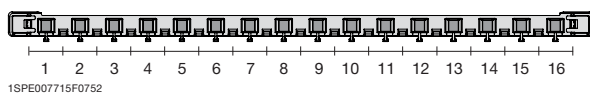

801012F0801

Описание	GWT	Кол-во мод.	Размеры Ш x В x Г	Код заказа АBB	Для записей	Кол-во в транспортной уп.
Бокс настенный 36М 2ряда зеленая дверь Mistral65 с клеммным блоком	650	36 [18 мм]	430x435x155 [мм]	1SLM006501A1205		1/2

801014F0901

Бокс настенный 36М 3 ряда зеленая дверь Mistral65 с клеммным блоком	650	36	320x600x155	1SLM006501A1206		1/3

801016F0901

Бокс настенный 48М зеленая дверь Mistral65 с клеммным блоком	650	48	320x735x155	1SLM006501A1207		1/1

801016F0901

Бокс настенный 54М зеленая дверь Mistral65 с клеммным блоком	650	54	430x600x155	1SLM006501A1208		1/1

801020F0901

Бокс настенный 72М зеленая дверь Mistral65 с клеммным блоком	650	72	430x735x155	1SLM006501A1209		1/1