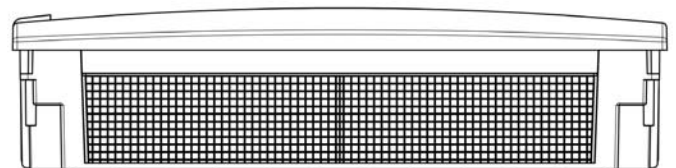

18 модульный - верхний и нижний фланцы - для сплошных стен (бетон, кирпич GWT 650°)