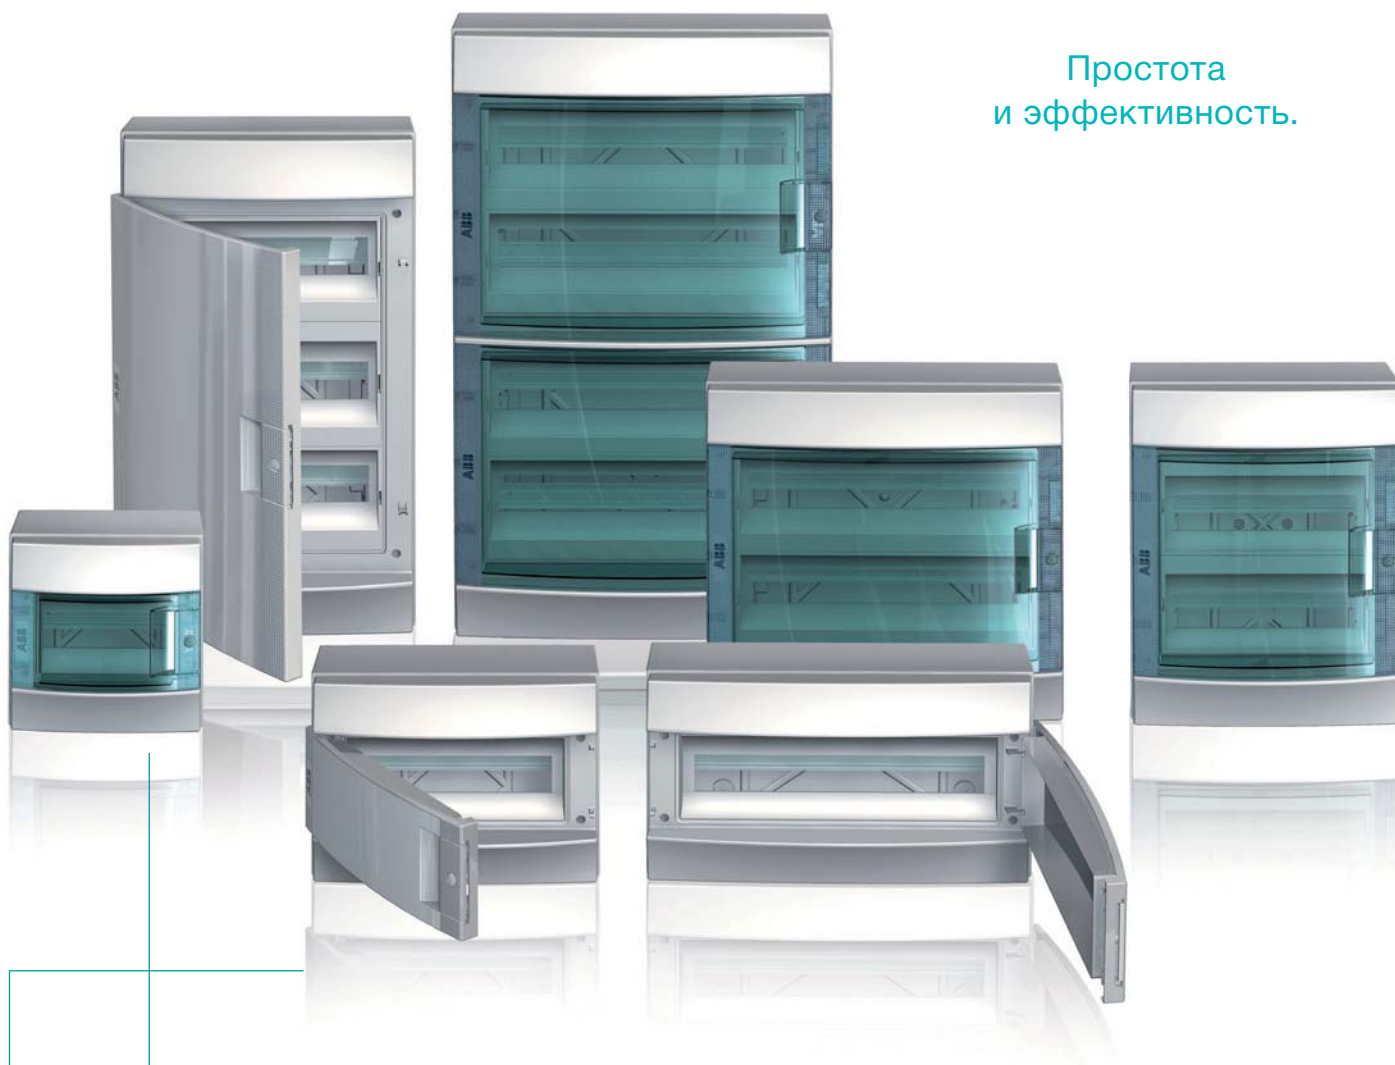

Простота
и эффективность.

Бесконечные ВОЗМОЖНОСТИ

Дверь открывается на 180° что делает обслуживание шкафа более удобным.

Шкаф поставляется с двумя типами дверей: белая и прозрачная сине-зеленая.

Быстрое и безопасное крепление шкафа к стене, благодаря намеченным отверстиям на основании.

Двери могут открываться как в левую так и в правую стороны - благодаря абсолютной симметрии шкафа.