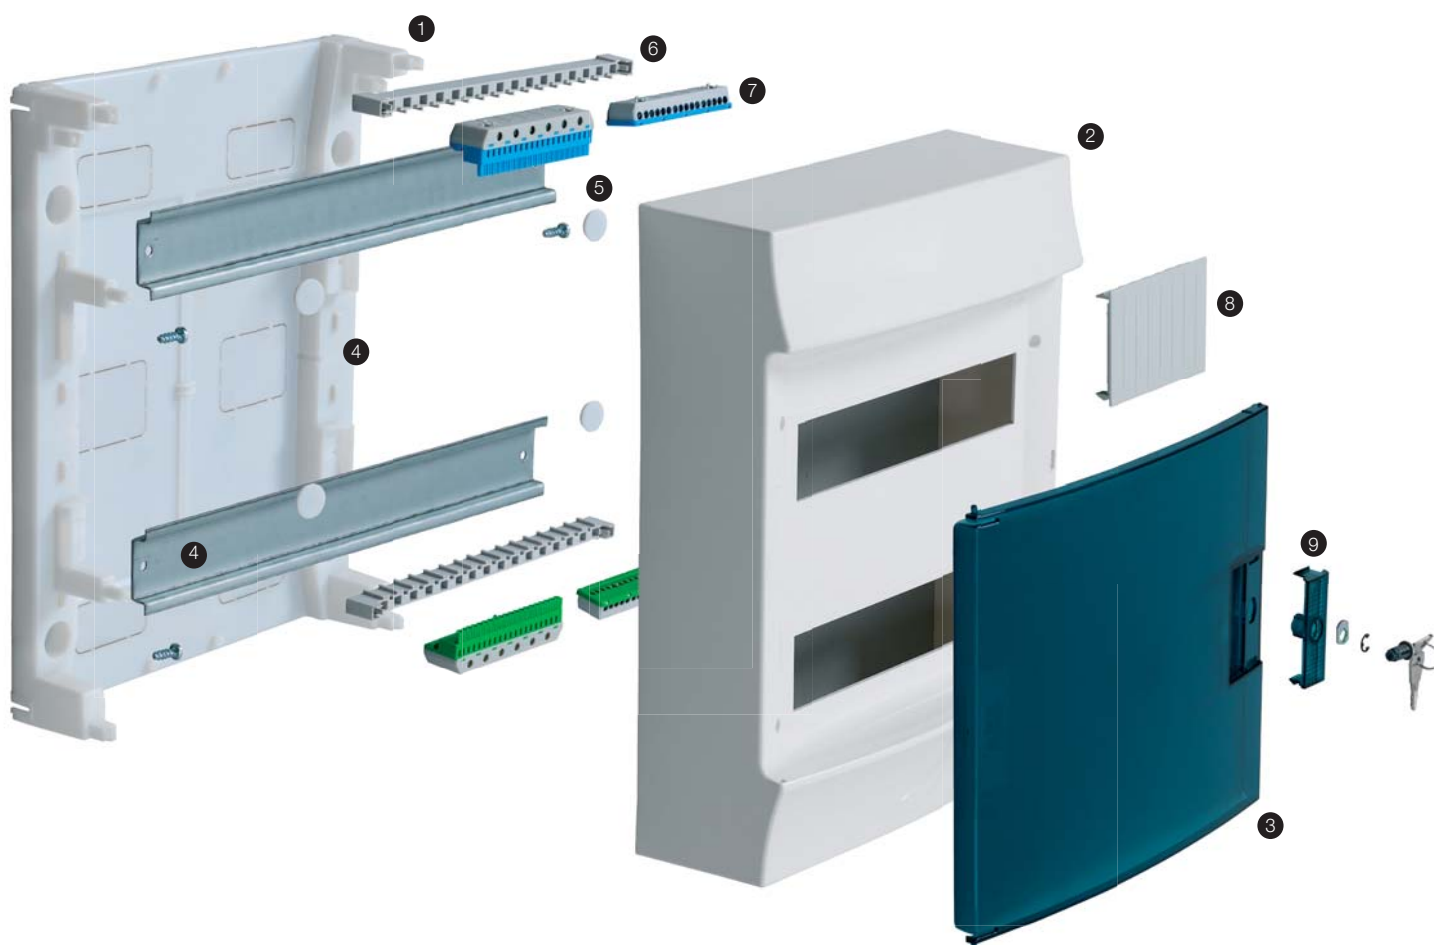

### Запирание дверей

Что бы исключить несанкционированный доступ к аппаратам, в дверь шкафа можно установить замок (1SPE007715F5011 в комплект входят 2 ключа).

## Широкий выбор, большие возможности.

Шкафы Mistral41 настенного монтажа продуманная, гибкая, современная система, которую можно адаптировать для любых решений.

1. Основание бокса.
2. Лицевая часть.
3. Прозрачная дверь.
4. Дин-рейки.