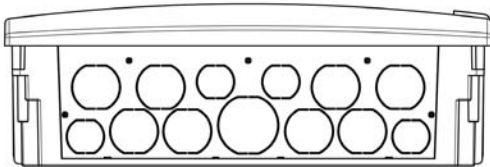

12 модульный - верхний и нижний фланцы - для полых стен (гипсокартон GWT 850°)