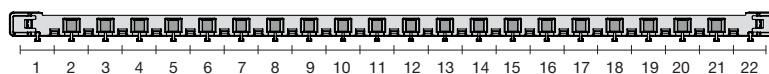

1SPE007715F0753

1SPE007715F0735

1SPE007715F0745

801020F0901

72 модуля

Бокс настенный 72М зеленая дверь Mistral65 с клеммным блоком	650	72	430x735x155	1SLM006501A1209		1/1
--	-----	----	-------------	-----------------	--	-----