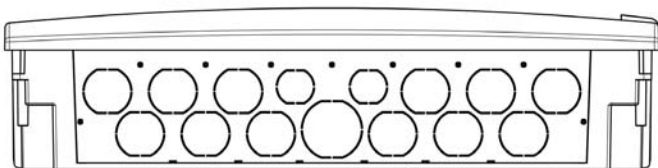

18 модульный - верхний и нижний фланцы - для полых стен (гипсокартон GWT 850°)