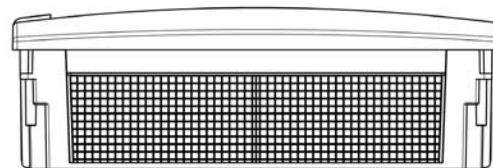

12 модульный - верхний и нижний фланцы - для сплошных стен (бетон, кирпич GWT 650°)