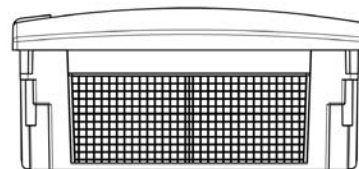

8 модульный - верхний и нижний фланцы - для сплошных стен (бетон, кирпич GWT 650°)