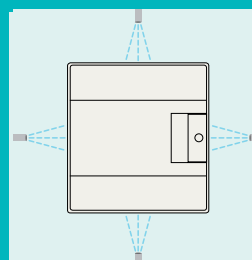

Вторая цифра: 5

- Полная защита от струй воды в любом направлении.