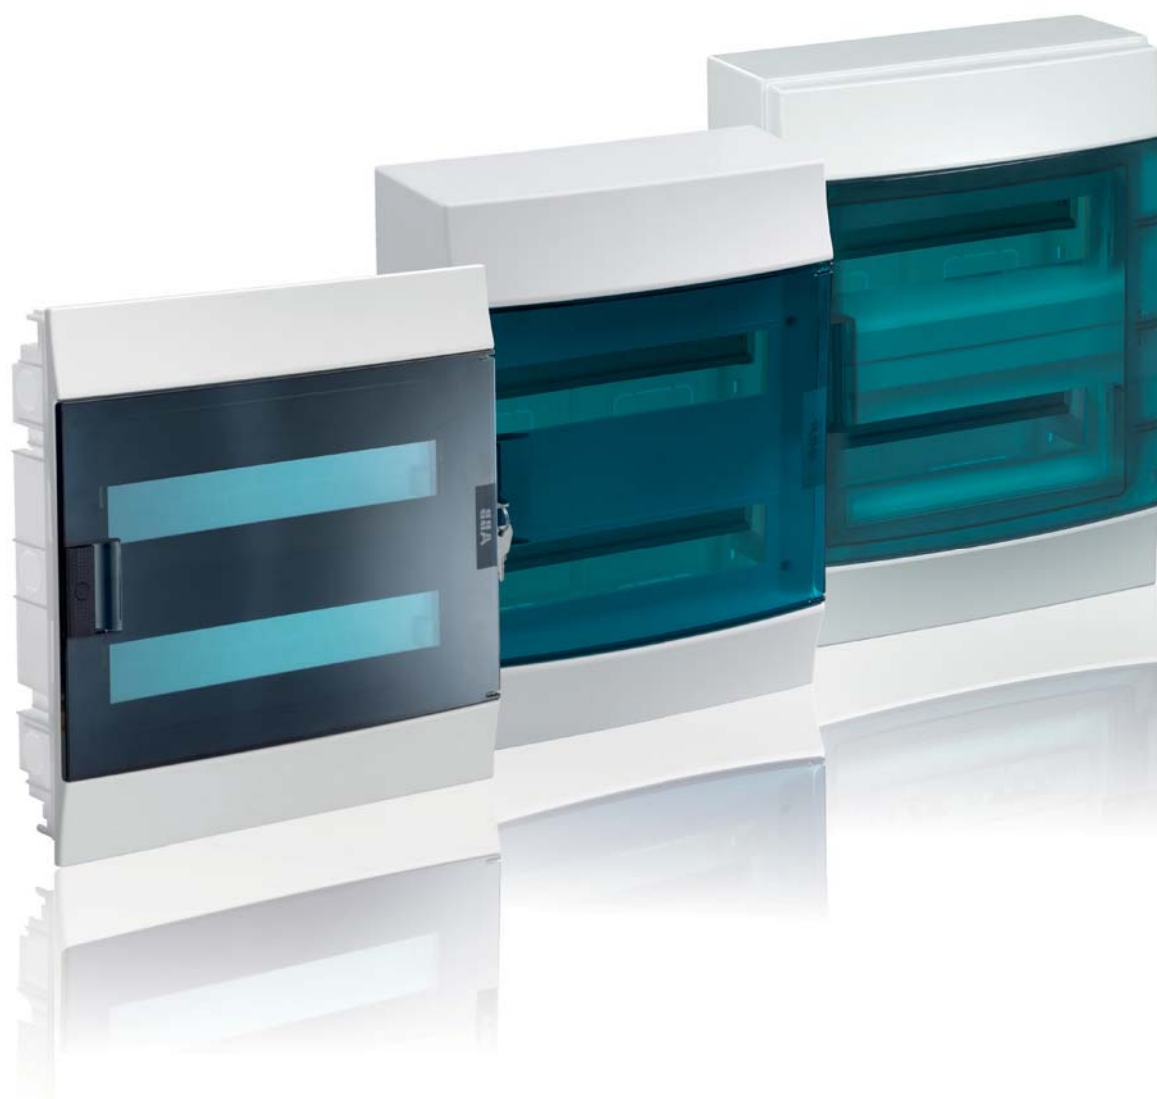

System pro E comfort MISTRAL®

Создай свой шедевр

Новейшая система бытовых шкафов серии Mistral, входящая в новую концепцию System pro E comfort, позволяет обеспечить практически любой вид распределения электроэнергии, даёт гибкость и свободу Ваших решений.

Серия шкафов Mistral предназначена для жилых, коммерческих и промышленных зданий. В данной разработке инженеры АББ использовали богатейший опыт компании и пожелания опытных монтажников.