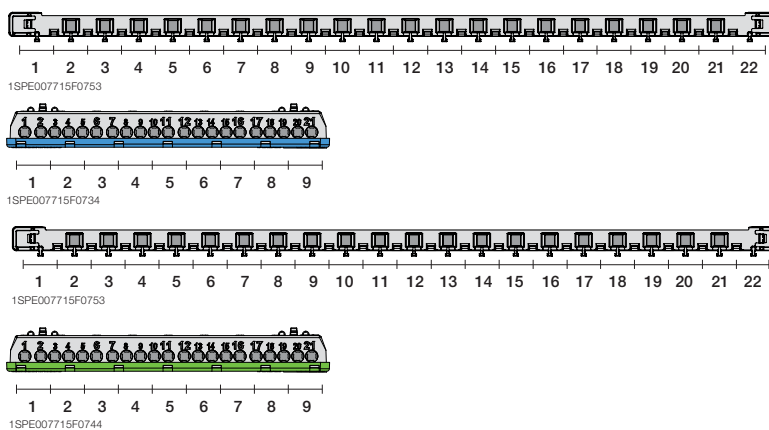

54 модуля

Бокс настенный Mistral41 48М прозр. дверь с клеммным блоком	650	48	292x656x120	1SPE007717F0721		1/1
--	-----	----	-------------	-----------------	--	-----

48 модулей

72 модуля

Бокс настенный Mistral41 72М прозр. дверь с клеммным блоком	650	72	382x656x120	1SPE007717F1121		1/1
--	-----	----	-------------	-----------------	--	-----