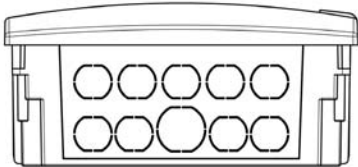

8 модульный - верхний и нижний фланцы - для полых стен (гипсокартон GWT 850°)