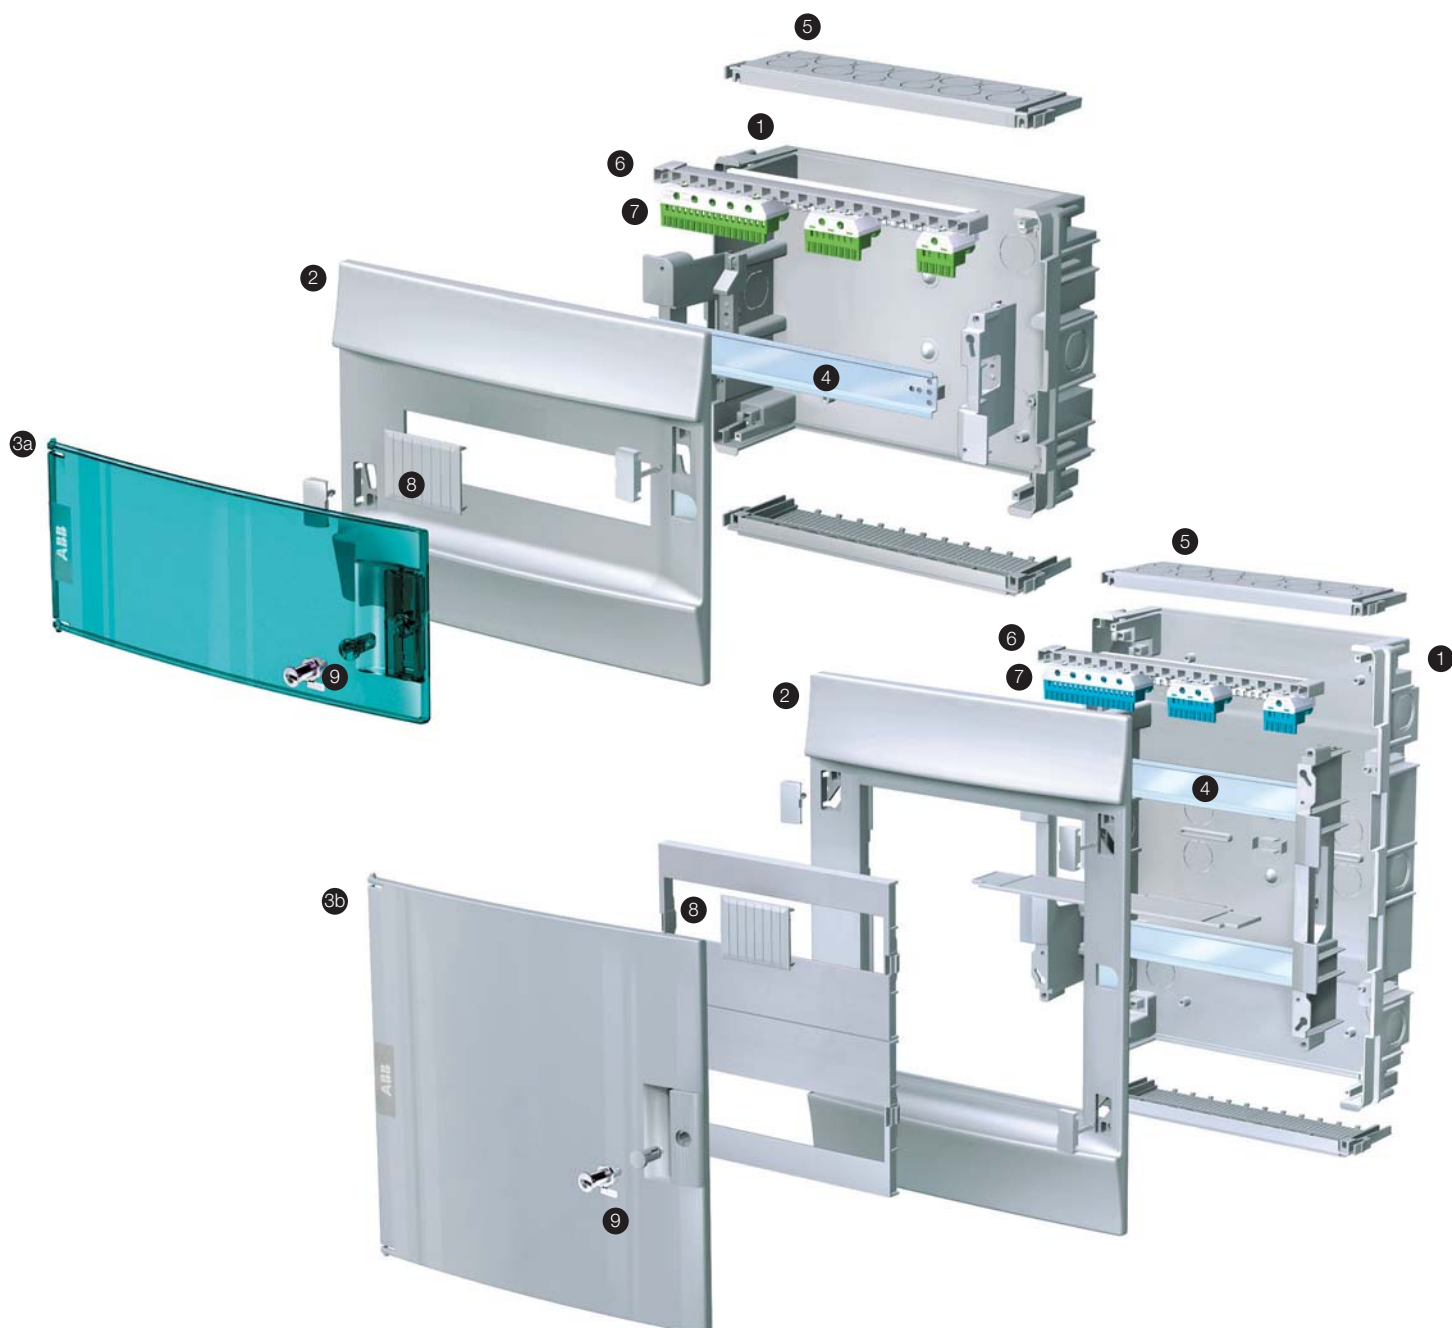

Широкий выбор, большие возможности.

Шкафы Mistral41 внутреннего монтажа продуманная, гибкая, современная система, которую можно адаптировать для любых решений.

1. Основание бокса

2. Лицевая часть

3. а) Зеленая дверь

б) Белая дверь, RAL9016

4. Дин-рейка

5. Фланцы для ввода кабеля

6. Держатель клемм

7. Самозажимные клеммные блоки

8. Заглушка на 4 модуля

9. Место для установки замка.
(замок с ключом в стандартную комплектацию не входят)