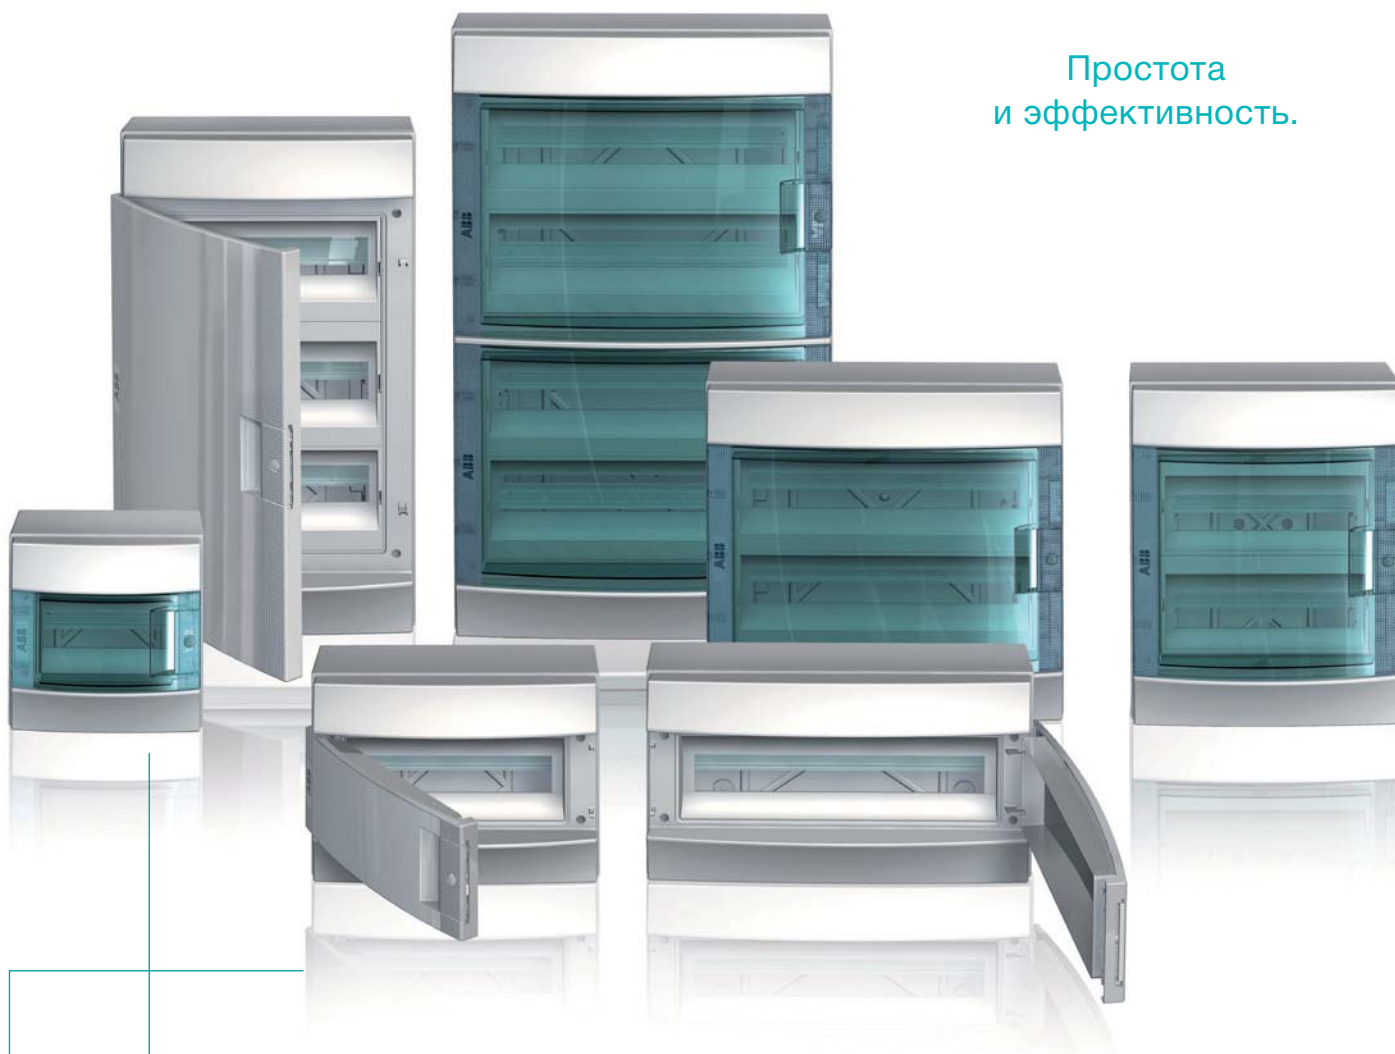

Простота
и эффективность.

Бесконечные ВОЗМОЖНОСТИ

Дверь открывается на 180° что делает обслуживание шкафа более удобным.

Шкаф поставляется с двумя типами дверей: белая и прозрачная сине-зеленая.

Быстрое и безопасное крепление шкафа к стене, благодаря намеченным отверстиям на основании.

Двери могут открываться как в левую так и в правую стороны - благодаря абсолютной симметрии шкафа.