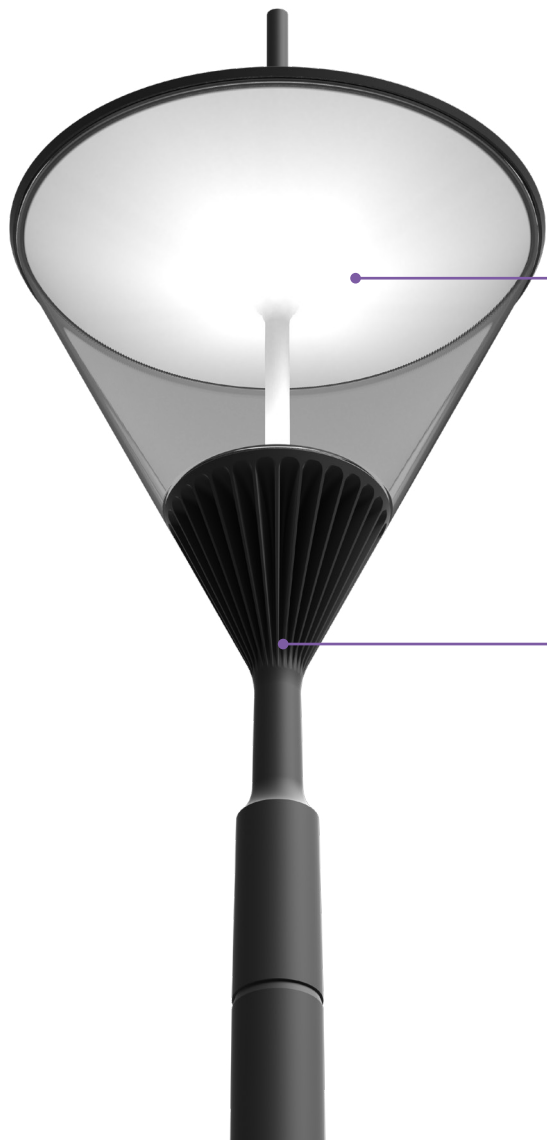

Световые  
Технологии

APEX LED

OUTDOOR

## ВЕРШИНА СВЕТОВОГО КОМФОРТА

Светильники отраженного света APEX LED - уникальное решение для создания комфортной световой среды в современных жилых комплексах, исторической застройке и парковых зонах. Оптимальное сочетание эффективности, равномерности и комфорта освещения.

СДЕЛАНО В  
РОССИИ

Равномерный комфортный свет без слепящего эффекта

Премиальный авторский дизайн

Идеальная интеграция в городскую среду

**Прозрачный рассеиватель из светостабилизированного поликарбоната**

**Светодиоды COB, скрытые от наблюдателя**

- Высокая светоотдача
- Отсутствие слепящего эффекта

**Элементы корпуса из литого алюминия**

Эффективный теплоотвод в малом объеме