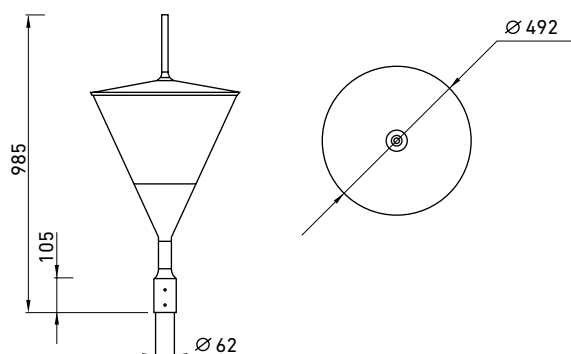

| Код заказа | Наименование         | Световой поток, лм | Мощность, Вт | лм/Вт |
|------------|----------------------|--------------------|--------------|-------|
| 1732000010 | APEX LED 40 SK 3000K | 3500               | 39           | 90    |
| 1732000020 | APEX LED 40 SK 4000K | 3700               | 39           | 95    |
| 1732000030 | APEX LED 80 SK 3000K | 6900               | 77           | 90    |
| 1732000040 | APEX LED 80 SK 4000K | 7300               | 77           | 95    |