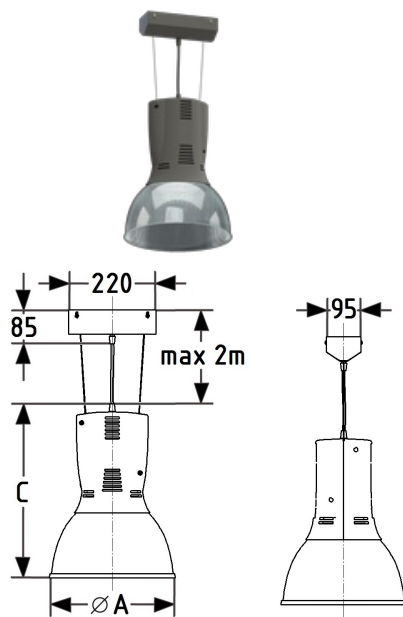

HBM LED

Светодиодные светильники серии HB

Описание

Подвесной светодиодный светильник с традиционным дизайном для торговых помещений и атриумов.

Установка

Крепление на подвесах.

Конструкция

Корпус из литого под давлением алюминия, покрытый краской цвета металл. Драйвер вынесен в чашку потолочного крепления.

Оптическая часть

Прозрачный рассеиватель из ПММА. Тип светодиодов: COB.

Package

Светильник в сборе.

Области использования

Гипер- / супермаркеты

ТРЦ

Список моделей

Название	Световой поток	Мощность лм/Вт	Длина	Ширина	Вес	Артикул	
HBM LED 55 4000K	6200 лм	54 Вт	115	315 мм	0 мм	3,600 кг	1731000020
HBM LED 30 4000K	3800 лм	32 Вт	119	315 мм	0 мм	3,600 кг	1731000010