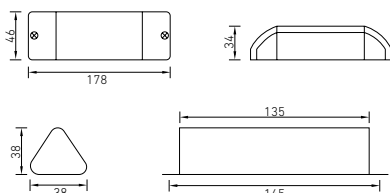

В АВАРИЙНОМ РЕЖИМЕ 100% СВЕТОВОГО ПОТОКА 40 ВТ СВЕТИЛЬНИКА!

КОМПЛЕКТ БАП

- БАП
- Аккумулятор
- Индикатор работоспособности
- Кнопка теста
- Пиктограмма А

Артикул	Наименование	Режим работы	Тип установки	Время работы, час
4501008110	CONVERSION KIT POWER LED 8-40W IP20	Постоянный/ не постоянный	Встраиваемый/ выносной	1-3