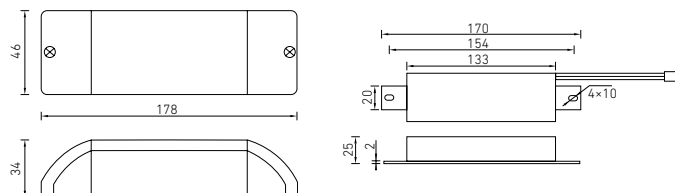

EMERGENCY

CONVERSION KIT LED K-200V – самый универсальный БАП

Данный БАП является универсальным решением, т.к. обладает одним из самых широких на рынке диапазоном питающего напряжения. К CONVERSION KIT LED K-200V могут быть подключены LED-модули диапазоном входных напряжений от 3 до 200В. В аварийном режиме, подключенные LED-модули работают в диапазоне 1-6 Вт (в зависимости от типа LED).

КОМПЛЕКТ БАП

- БАП
- Аккумулятор
- Индикатор работоспособности
- Кнопка теста
- Пиктограмма А

Артикул	Наименование	Режим работы	Тип установки	Время работы, час
4501008110	CONVERSION KIT LED K-200V-1	Не постоянный	Встраиваемый/ выносной	1
4501008210	CONVERSION KIT LED K-200V-3	Не постоянный	Встраиваемый/ выносной	3

CONVERSION KIT LED K-501 mini – самый компактный БАП

Главными преимуществами данного БАП является его минималистичный дизайн и максимально доступная цена. Его можно использовать в светильниках, для которых другие БАП оказываются велики или дороги. CONVERSION KIT LED K-501 MINI разработан специально для светильников низкого ценового сегмента, поэтому обладает ограниченными характеристиками.