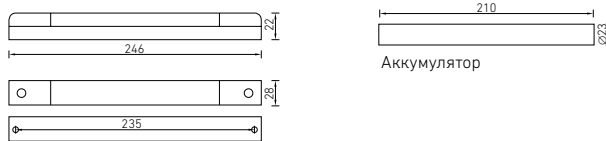

КОМПЛЕКТ БАП

- БАП
- Аккумулятор
- Индикатор работоспособности
- Кнопка теста
- Пиктограмма А

Артикул	Наименование	Режим работы	Тип установки	Время работы, час
4501008040	CONVERSION KIT LED K-501 MINI	Не постоянный	Встраиваемый/ выносной	1

CONVERSION KIT POWER LED 8-40W IP20 – самый мощный БАП

Главными преимуществами данного БАП является его минималистичный дизайн и максимально доступная цена. Его можно использовать в светильниках, для которых другие БАП оказываются велики или дороги. CONVERSION KIT LED K-501 MINI разработан специально для светильников низкого ценового сегмента, поэтому обладает ограниченными характеристиками.