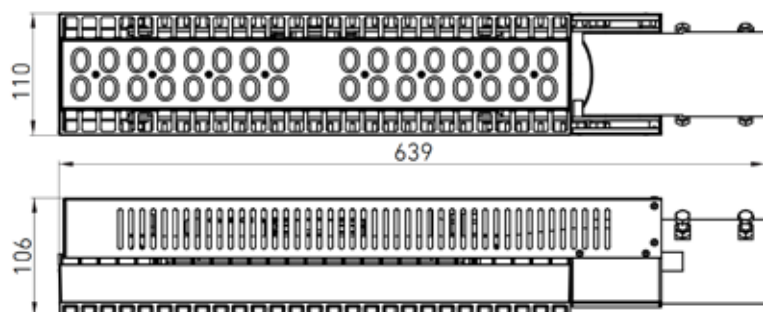

РЕГУЛИРУЕМЫЙ УГОЛ УСТАНОВКИ

На трубу 48-60 от -30 до +5° с шагом 5

	MARK LED 40	MARK LED 60	MARK LED 80	MARK LED 100
Потребляемая мощность, Вт	33	56	75	107
Световой поток, лм	4000	6400	8250	12000
Эффективность, лм/Вт	120	114	110	112
Оптика	широкая боковая			
Габаритные размеры (Д×Ш×В), мм	638×110×106			
Цветовая температура, К	5000/4000К			
Индекс цветопередачи	≥ 70			
Степень защиты, IP	IP66			
Климатическое исполнение	УХЛ1			
Диапазон рабочих температур, °С	-40...+40			