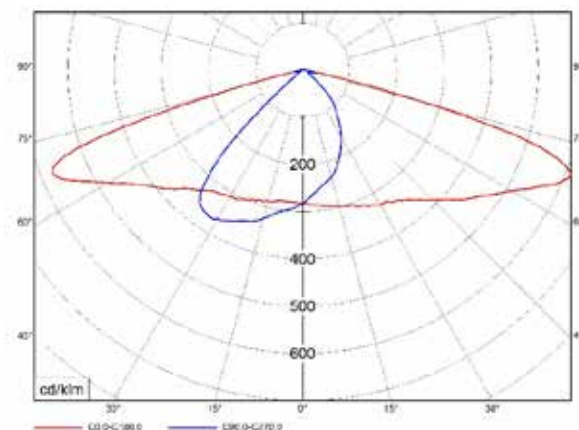

РЕГУЛИРУЕМЫЙ УГОЛ УСТАНОВКИ

На трубу 48-60 от -30 до +5° с шагом 5

	MARK LED 40	MARK LED 60	MARK LED 80	MARK LED 100
Потребляемая мощность, Вт	33	56	75	107
Световой поток, лм	4000	6400	8250	12000
Эффективность, лм/Вт	120	114	110	112
Оптика	широкая боковая			
Габаритные размеры (Д×Ш×В), мм	638×110×106			
Цветовая температура, К	5000/4000К			
Индекс цветопередачи	≥ 70			
Степень защиты, IP	IP66			
Климатическое исполнение	УХЛ1			
Диапазон рабочих температур, °С	-40...+40			