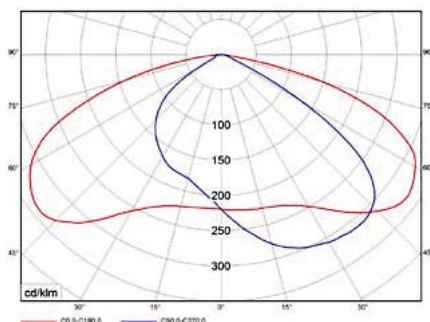

Торшерное крепление

- Труба D 60 мм

ТЕХНИЧЕСКИЕ ХАРАКТЕРИСТИКИ

OUTDOOR

Наименование	GALAXY LED 35 (W) 4000K	GALAXY LED 55 (W) 4000K
Код заказа	1730000020	1730000010
Мощность, Вт	36	57
Световой поток, лм	5400	7400
Светоотдача, лм/Вт	150	130
Оптика	Широкая боковая	
Цветовая температура, К	4000 К	
Индекс цветопередачи	70	
Коэффициент пульсации	< 1%	
Коэффициент мощности	> 0,98	
Степень защиты	IP65, IK10	
Диапазон рабочих температур	-40 ... +40	
Габаритные размеры (Д×Ш×В), мм	530×172×84	