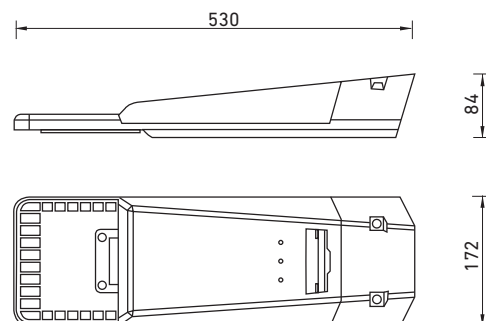

Торшерное крепление

- Труба D 60 мм

ТЕХНИЧЕСКИЕ ХАРАКТЕРИСТИКИ

OUTDOOR

Наименование	GALAXY LED 35 (W) 4000K	GALAXY LED 55 (W) 4000K
Код заказа	1730000020	1730000010
Мощность, Вт	36	57
Световой поток, лм	5400	7400
Светоотдача, лм/Вт	150	130
Оптика	Широкая боковая	
Цветовая температура, К	4000 К	
Индекс цветопередачи	70	
Коэффициент пульсации	< 1%	
Коэффициент мощности	> 0,98	
Степень защиты	IP65, IK10	
Диапазон рабочих температур	-40 ... +40	
Габаритные размеры (Д×Ш×В), мм	530×172×84	