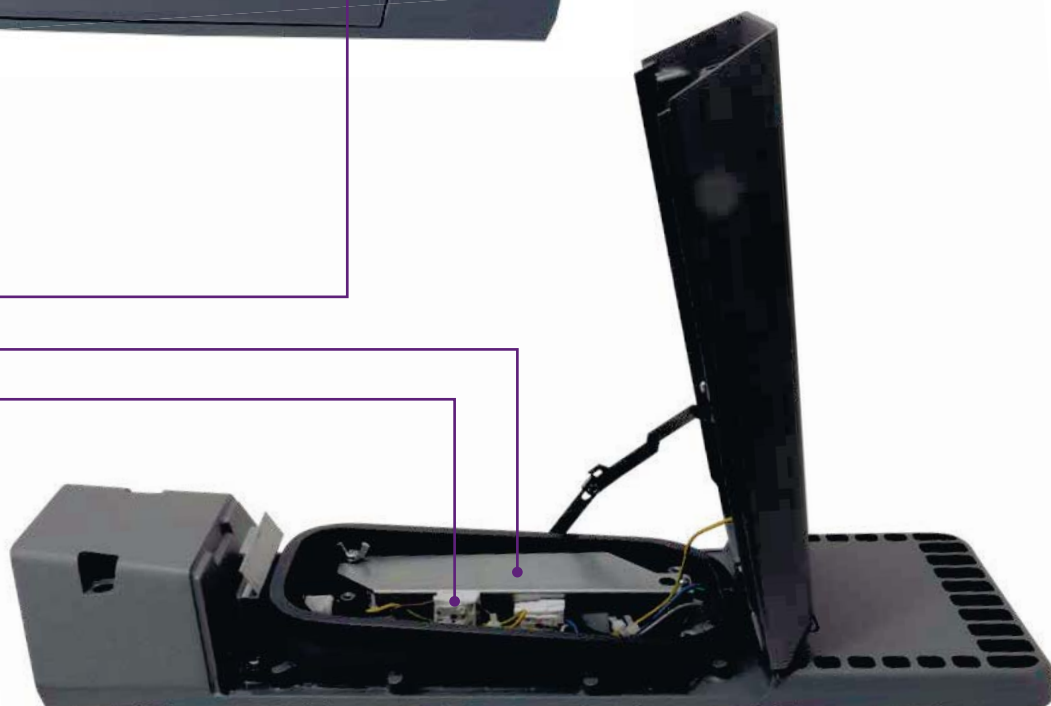

ВСЕ ХАРАКТЕРИСТИКИ СВЕТИЛЬНИКОВ
СООТВЕТСТВУЮТ
ЗАЯВЛЕННЫМ

OUTDOOR

ПРЕИМУЩЕСТВА

Линза из УФ-стабилизированного поликарбоната

Высокая степень защиты IK10

Современный дизайн

Раздельное размещение светодиодов и драйвера

Эффективный теплоотвод

Светоотдача до 150лм/Вт

Обслуживание
без инструментов:

- Открытие корпуса
- Замена драйвера
- Подключение питания

Консольное крепление

- Труба D 48 мм
- Регулировка наклона 0°, 5°, 10°, 15°

Торшерное крепление

- Труба D 60 мм

ТЕХНИЧЕСКИЕ ХАРАКТЕРИСТИКИ

OUTDOOR

Наименование	GALAXY LED 35 (W) 4000K	GALAXY LED 55 (W) 4000K
Код заказа	1730000020	1730000010
Мощность, Вт	36	57
Световой поток, лм	5400	7400
Светоотдача, лм/Вт	150	130
Оптика	Широкая боковая	
Цветовая температура, К	4000 К	
Индекс цветопередачи	70	
Коэффициент пульсации	< 1%	
Коэффициент мощности	> 0,98	
Степень защиты	IP65, IK10	
Диапазон рабочих температур	-40 ... +40	
Габаритные размеры (Д×Ш×В), мм	530×172×84	