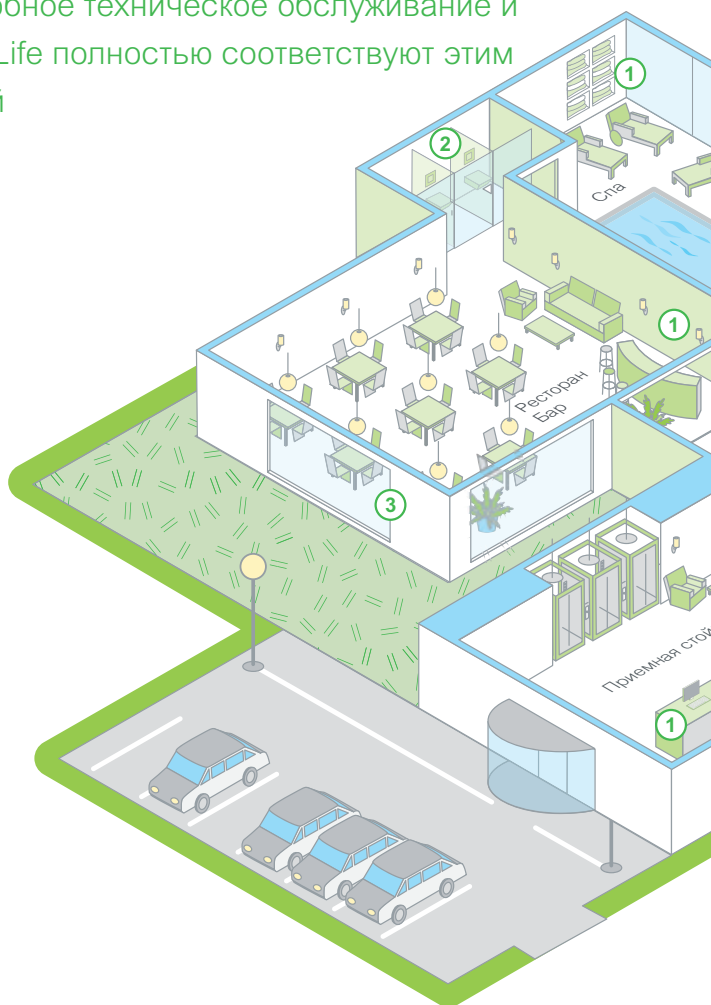

Решения на KNX для гостиниц

Гостиницы должны соответствовать ряду требований. Простое и интуитивно понятное управление в гостиничных номерах, автоматическое управление освещением и температурой в общественных зонах, а также удобное техническое обслуживание и управление функциями здания. Система KNX и D-Life полностью соответствуют этим требованиям и обеспечивают высококачественный и элегантный дизайн.

① Все в одном

KNX Multitouch Pro позволит вам управлять освещением, жалюзи и температурой с помощью одного устройства.

② Интуитивно понятное управление

Понятные пиктограммы с подсветкой делают управление освещением и жалюзи интуитивным.

③ Автоматическое управление освещением и температурой

Повышенный комфорт и эффективность: автоматическое управление освещением и температурой в зависимости от присутствия людей в помещении.

④ Считыватель ключ-карт Кнопочный выключатель со светодиодным сигналом

«Не беспокоить», «Уборка номера»: отображение статуса является удобным как для постояльцев, так и для персонала.

Считыватель ключ-карт,
кнопочный выключатель KNX Push-button Pro