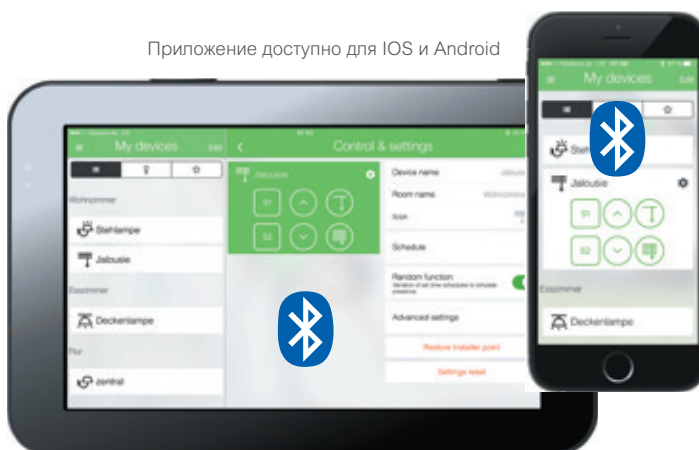

Датчик движения

Система управления помещением (на примере управления жалюзи)

Местное управление жалюзи

Кнопочный выключатель для рольставней

Местное управление жалюзи

Выключатель рольставней с двумя сценами

Объединенное управление всеми подключенными жалюзи

Таймер

Подключено через PlusLink

Подключено через PlusLink

Удобное дистанционное управление

Новые внешние модули Wiser с Bluetooth-связью и приложение Wiser Room превращают ваш смартфон или планшет в удобное устройство, обеспечивающее дистанционное управление освещением и жалюзи в доме.

Основные преимущества

- Легкое управление освещением и жалюзи с помощью смартфона или планшета через приложение Wiser Room
- Изменение функций, например, настройка активации управления жалюзи по времени через простой и интуитивно понятный пользовательский интерфейс приложения
- Простая активация случайной функции (например, для имитации присутствия) через пользовательский интерфейс
- Синхронизация по времени
- Запуск сценариев с помощью кнопочного модуля (даже без функциональной кнопки сценария)

Приложение доступно для iOS и Android

Кнопочный модуль Wiser с клавишей S1, S2 2-клавишный, D-Life Стекло, черный оникс

Электронные устройства PlusLink для комфортных домов – с отдельными функциями или объединенные в систему