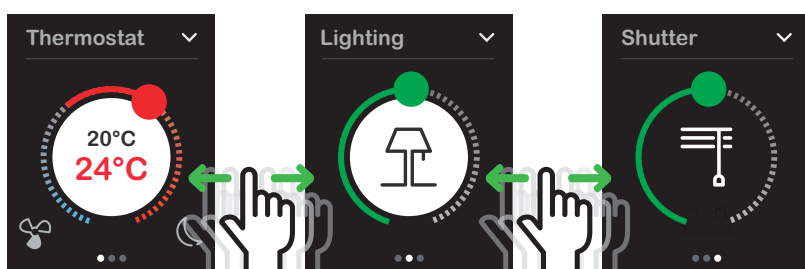

Переключение между основными функциями и их выбор осуществляются через сенсорный экран

Управление освещением – в режиме кругового отображения
Наглядное и интуитивное регулирование

Управление освещением – в режиме вертикального отображения
Обеспечивает управление двумя функциями одновременно на одном дисплее