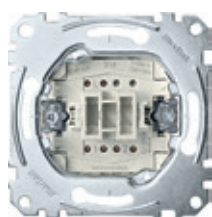

Мокко

Таблица подбора механических функций

Схема комплектации

Механизм

Клавиша

Рамка

Выключатель

Выключатели, переключатели, кнопки 10 АХ, 250 В