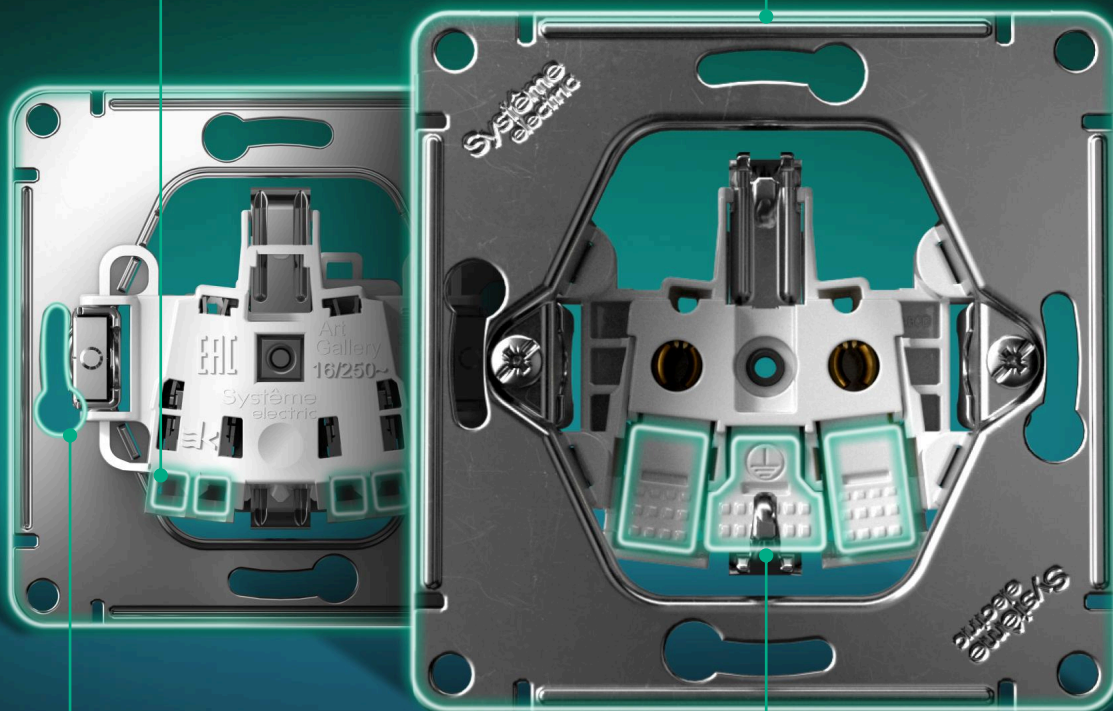

# Новое поколение быстрозажимных механизмов

AtlasDesign

Glossa

На 25%  
быстрее монтаж

Экономия до 6 часов  
при монтаже 200 постов

Удобные пазы  
для винтов

Высокая механическая прочность зажима  
обеспечивает надёжный контакт

# Новое поколение быстрозажимных механизмов

AtlasDesign

Glossa

01 – Белый

02 – Бежевый

03 – Алюминий

04 – Жемчуг

05 – Шампань