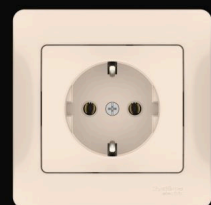

02 – Бежевый

Центр поддержки клиентов

Тел.: 8 (800) 200 64 46 (многоканальный)
Тел.: (495) 777 99 88, факс: (495) 777 99 94
support@systeme.ru

AtlasDesign

1-клавишный ВЫКЛЮЧАТЕЛЬ, сх.1, 10АХ	ATN00**11S
1-клавишный ВЫКЛЮЧАТЕЛЬ, сх.1, 10АХ, в сборе	ATN00**12S
1-клавишный ВЫКЛЮЧАТЕЛЬ с подсвет., сх.1а, 10АХ	ATN00**13S
ВЫКЛЮЧАТЕЛЬ с самовозвратом, сх.1, 10АХ	ATN00**15S
РОЗЕТКА без заземления, 16А, в сборе	ATN00**40S
РОЗЕТКА без заземления без шторок, 16А	ATN00**41S
РОЗЕТКА с заземлением, 16А	ATN00**43S
РОЗЕТКА с заземлением со шторками, 16А, в сборе	ATN00**44S
РОЗЕТКА с заземлением со шторками, 16А	ATN00**45S
РОЗЕТКА с заземл. со шторками с крышкой, 16А, IP20	ATN00**46S
РОЗЕТКА с заземлением со шторками с выт., 16А	ATN00**47S
РОЗЕТКА без заземления со шторками, 16А	ATN00**49S
2-клавишный ВЫКЛЮЧАТЕЛЬ, сх.5, 10АХ	ATN00**51S
2-клавишный ВЫКЛЮЧАТЕЛЬ, сх.5, 10АХ, в сборе	ATN00**52S
2-клавишный ВЫКЛЮЧАТЕЛЬ с подсвет., сх.5а, 10АХ	ATN00**53S
1-клавишный ПЕРЕКЛЮЧАТЕЛЬ, сх.6, 10АХ	ATN00**61S
1-кл ПЕРЕКЛЮЧАТЕЛЬ с подсветкой, сх.6а, 10АХ	ATN00**63S
2-клавишный ПЕРЕКЛЮЧАТЕЛЬ, сх.6/2, 10АХ	ATN00**65S
Перекрестный ПЕРЕКЛЮЧАТЕЛЬ, сх.7, 10АХ	ATN00**71S

** – Механизмы есть во всех цветах, кроме: лотос, базальт

AtlasDesign Aqua

РОЗЕТКА с заземл. со шт. с прозрач. крышк., IP44, 16А	ATN44**46S
1-клавишный ПЕРЕКЛЮЧАТЕЛЬ IP44, сх.6, 10АХ	ATN44**61S
2-клавишный ПЕРЕКЛЮЧАТЕЛЬ IP44, сх.6, 10АХ	ATN44**51S

** – Механизмы есть только в цветах: белый, алюминий, карбон

AtlasDesign Art

1-клавишный ВЫКЛЮЧАТЕЛЬ, сх.1, 10АХ	ATN20**11S
РОЗЕТКА с заземлением со шторками, 16А	ATN20**45S

** – Механизмы есть только в цветах: белый

Systeme
electric