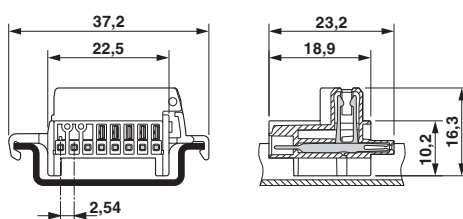

Шинные соединители на DIN-рейку - TBUS8-18,8-PPPPPPPS-7035 - 2202399

Технические данные

Environmental Product Compliance

China RoHS	Период времени для применения по назначению: не ограничен = EFUP-е
	Не содержит опасных веществ, выходящих за пределы пороговых значений

Чертежи

Чертеж

Классификация

eCl@ss

eCl@ss 5.1	27260701
eCl@ss 8.0	27440309
eCl@ss 9.0	27440309

ETIM

ETIM 5.0	EC002638
ETIM 6.0	EC002638

UNSPSC

UNSPSC 13.2	39121409