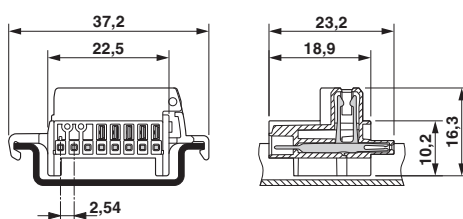

Шинные соединители на DIN-рейку - TBUS8-18,8-PPPPSS-7035 - 2202403

Технические данные

Environmental Product Compliance

China RoHS	Период времени для применения по назначению: не ограничен = EFUP-е
	Не содержит опасных веществ, выходящих за пределы пороговых значений

Чертежи

Чертеж

Классификация

eCl@ss

eCl@ss 5.1	27260701
eCl@ss 8.0	27440309
eCl@ss 9.0	27440309

ETIM

ETIM 5.0	EC002638
ETIM 6.0	EC002638

UNSPSC

UNSPSC 13.2	39121409