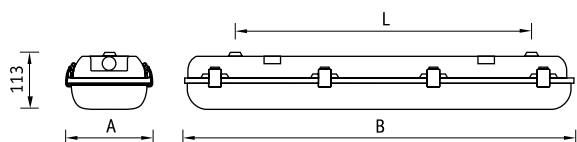

ARCTIC SMC Светильники серии ARCTIC

О продукте

Серия светильников для освещения небольших производственных цехов, паркингов, технических помещений.

Светильники комплектуются рассеивателем, устойчивым к воздействию аммиака. Возможно изготовление светильников различных модификаций: со II классом защиты от поражения электрическим током, с аварийным блоком и управлением освещением. В роли источника света применяются люминисцентные лампы.

Установка

Крепление светильника непосредственно на поверхность потолка или стен без использования монтажных пластин. Для установки светильника на подвесы необходимо заказывать специальные крепления: «Комплект крепления светильника

Arctic на трос с витым крюком» (код заказа – 2069000330). Под заказ возможно изготовление светильника со сквозной проводкой.

Электрическое подключение

Максимальное сечение жил питающего кабеля: 3х2,5 мм².

Конструкция

Корпус SMC – полиэстер, усиленный стекловолокном. Съемная металлическая панель с пускорегулирующей аппаратурой. Под заказ возможно изготовление светильников со II классом защиты от поражения электрическим током.

Управление освещением

Возможно изготовление светильника со встроенным датчиком движения.

Размеры для модификаций SAN/SMC, PC/SMC

	A	B	L
1×18	86	670	440
1×28 (1×36)	86	1276	930
1×35 (1×49, 1×58)	86	1577	1230
1×54	86	1276	930
2×18	158	670	440
2×28 (2×36)	158	1276	930
2×35 (2×49, 2×58)	158	1577	1230
2×54	158	1276	930

Оптическая часть

Рассеиватель из полимерного материала SAN крепится к корпусу защелками из полиамида. Под заказ возможна комплектация защелками из нержавеющей стали.

Артикул	Мощность, Вт	Масса, кг	Э/м ПРА		ЭПРА**	
			Код светильника	cos φ	Код светильника	cos φ
ARCTIC SAN/SMC 118*	1×18	1,8	1069001680	≥ 0,5	1069001690	≥ 0,96
ARCTIC SAN/SMC 218	2×18	2,8	1069001700	≥ 0,6	1069001710	≥ 0,96
ARCTIC SAN/SMC 136	1×36	2,4	1069001720	≥ 0,85	1069001730	≥ 0,96
ARCTIC SAN/SMC 236	2×36	4,3	1069002390	≥ 0,85	1069002410	≥ 0,96
ARCTIC SAN/SMC 158	1×58	3,2	1069001740	≥ 0,85	1069001750	≥ 0,96
ARCTIC SAN/SMC 258	2×58	5,4	1069002650	≥ 0,85	1069002680	≥ 0,96
ARCTIC SAN/SMC 128	1×28	2,1	–	–	1069002050	≥ 0,96
ARCTIC SAN/SMC 228	2×28	2,7	–	–	1069002330	≥ 0,96
ARCTIC SAN/SMC 135	1×35	3,2	–	–	1069003260	≥ 0,96
ARCTIC SAN/SMC 235	2×35	3,8	–	–	1069002350	≥ 0,96
ARCTIC SAN/SMC 149	1×49	3,2	–	–	1069002140	≥ 0,96
ARCTIC SAN/SMC 249	2×49	3,8	–	–	1069002580	≥ 0,96
ARCTIC SAN/SMC 154	1×54	2,1	–	–	1069001900	≥ 0,96
ARCTIC SAN/SMC 254	2×54	2,7	–	–	1069002610	≥ 0,96

* светильник не комплектуется блоком аварийного питания

**соответствует стандарту SUN