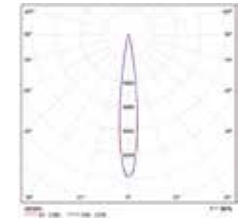

Характеристики

Коррелированная цветовая температура – 5000 К
 Индекс цветопередачи > 70
 Коэффициент пульсации светового потока < 3%

LEADER LED D75

LEADER LED A15×140

LEADER LED D15

Наименование	Световой поток, лм	Мощность, Вт	лм/Вт	Масса, кг	Цвет корпуса	Код заказа	K _m
LEADER LED 30 D15 5000K	3675	35	105	5,0	Серебристый	1350000030	≥ 0,95
LEADER LED 30 D75 5000K	3675	35	105	5,0	Серебристый	1350000040	≥ 0,95
LEADER LED 30 A15×140 5000K	3675	35	105	5,0	Серебристый	1350000050	≥ 0,95
LEADER LED 50 D15 5000K	5775	55	105	5,0	Серебристый	1350000060	≥ 0,95
LEADER LED 50 D75 5000K	5775	55	105	5,0	Серебристый	1350000070	≥ 0,95
LEADER LED 50 A15×140 5000K	5775	55	105	5,0	Серебристый	1350000080	≥ 0,95
LEADER LED 100 D15 5000K	11550	105	110	9,0	Серебристый	1350000090	≥ 0,95
LEADER LED 100 D75 5000K	11550	105	110	9,0	Серебристый	1350000100	≥ 0,95
LEADER LED 100 A15×140 5000K	11550	105	110	9,0	Серебристый	1350000110	≥ 0,95
LEADER LED 140 D15 5000K	15950	145	110	9,0	Серебристый	1350000120	≥ 0,95
LEADER LED 140 D75 5000K	15950	145	110	9,0	Серебристый	1350000130	≥ 0,95
LEADER LED 140 A15×140 5000K	15950	145	110	9,0	Серебристый	1350000140	≥ 0,95