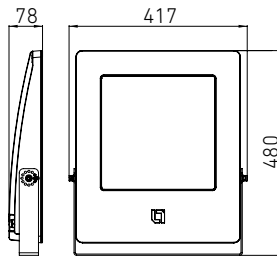

Дизайн: David Morgan