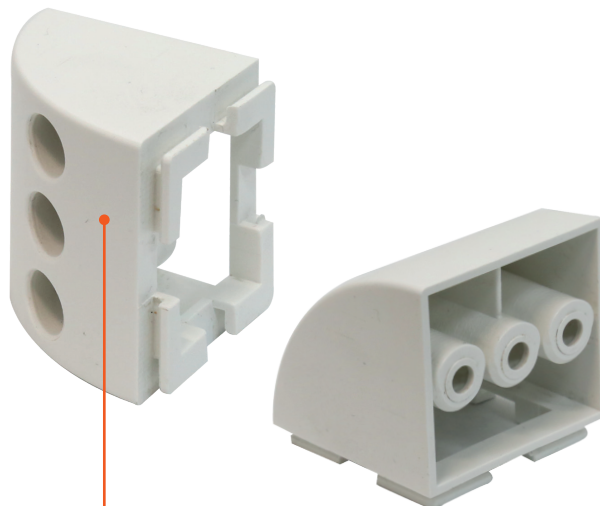

Кронштейны для установки в комплекте

Продуманная система крепления позволяет установить светильник:

- на потолок;
- параллельно на стену;
- перпендикулярно на стену.