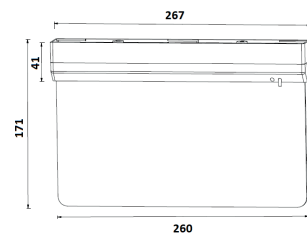

Наименование	Тип работы	Время автономной работы, ч	Аккумулятор	Средняя яркость, кд/м²	Мощность, Вт
MIZAR 2023-2 LED STANDARD	постоянного/непостоянного действия	3	RB 3,2V 06Ah LiFePO4	50	2