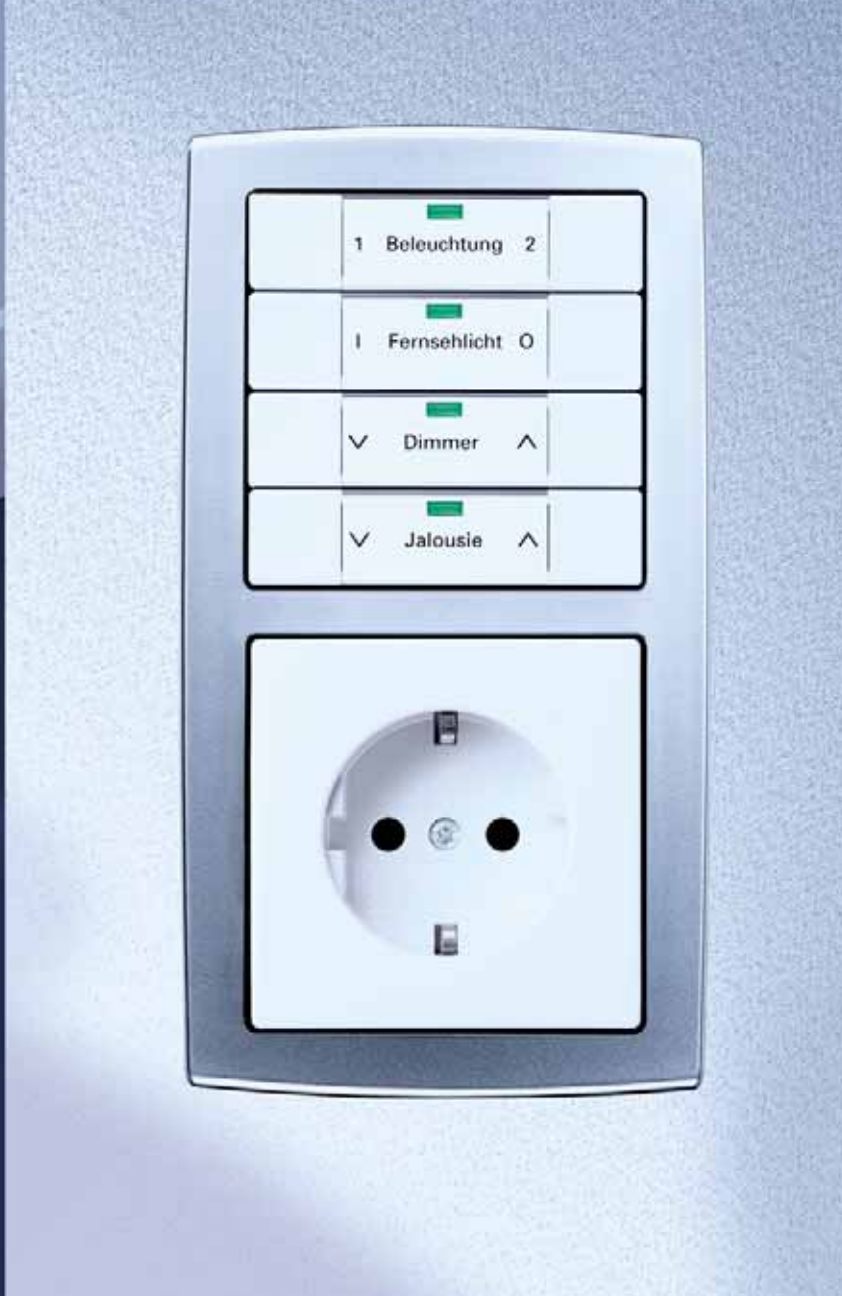

Я стремлюсь в будущее

Управление и индикация
Сенсоры EIB для шины ABB i-bus EIB

Комнатный терморегулятор

Будущее уже наступило

Сенсоры EIB

Управление и индикация

Клюбой цели всегда ведут несколько путей. Сетевые решения гарантируют высокую эффективность и надежность. В жилых и промышленных зданиях вы можете оптимизировать потребление электроэнергии и снизить тем самым эксплуатационные расходы. Сенсоры EIB включают здания в сеть устройств, взаимодействующих друг с другом и регулирующих потребление света, тепла и кондиционированного воздуха, а также управляющих оконными жалюзи. Для решения этой задачи шина ABB i-bus использует отдельную двухпроводную линию. Эта система может устанавливаться при небольших затратах и имеет в себе все необходимое для дальнейшего расширения при установке как в новых, так и в реконструируемых зданиях. Сенсоры стандарта EIB для управления и индикации могут гибко адаптироваться к различному дизайну интерьеров и вкусам потребителей и предлагают различные функции для комфортной и безопасной жизни и работы.