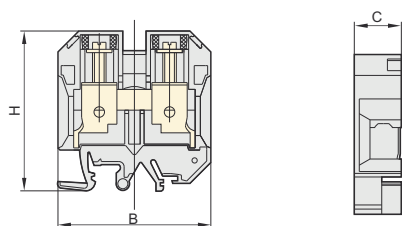

EK-35

2. Габаритные и монтажные размеры, мм

NO.	Модель	Размеры, мм			DIN-рейка
		B	C	H	
1	SAK-2.5	39.5	6	40	TH35/G32
2	SAK-4	40	6.5	48.5	TH35/G32
3	SAK-20RD	59	8.5	43	TH35/G32
4	SAK-6	40	8	44	TH35/G32
5	SAK-10	40.5	10	45	TH35/G32
6	SAK-16	51	12	51.5	TH35/G32
7	SAK-35	59	18.5	61.5	TH35/G32
8	SAK-70	75	22	79	TH35/G32
9	EK-2.5	57	6	39	TH35
10	EK-4	57	7	42	TH35
11	EK-6	57	8	42	TH35
12	EK-10	57	10	42	TH35
13	EK-16	58	13.5	47	TH35
14	EK-35	59	16	56	TH35
15	EW35	47	8	61	

2. Габаритные и монтажные размеры, мм

NO.	Модель	Размеры, мм			DIN-рейка
		B	C	H	
1	JXB-2.5	39.5	6	40	TH35/G32
2	JXB-2.5S	65	8	48.5	TH35/G32
3	JXB-4	40	6.5	48.5	TH35/G32
4	JXB-4S	55	6.7	61	TH35/G32
5	JXB-20RD	59	8.5	43	TH35/G32
6	JXB-6	40	8	44	TH35/G32
7	JXB-10	40.5	10	45	TH35/G32
8	JXB-16	51	12	51.5	TH35/G32
9	JXB-35	59	18.5	61.5	TH35/G32
10	JXB-70	75	22	79	TH35/G32
11	EK-2.5	57	6	39	TH35
12	EK-4	57	7	42	TH35
13	EK-6	57	8	42	TH35
14	EK-10	57	10	42	TH35
15	EK-16	58	13.5	47	TH35
16	EK-35	59	16	56	TH35
17	EW35	47	8	61	