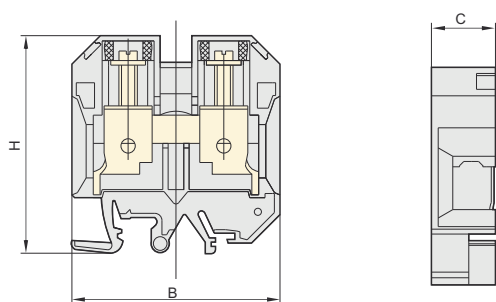

2. Габаритные и монтажные размеры, мм

NO.	Модель	Размеры, мм			DIN-рейка
		B	C	H	
1	JXB-2.5	39.5	6	40	TH35/G32
2	JXB-2.5S	65	8	48.5	TH35/G32
3	JXB-4	40	6.5	48.5	TH35/G32
4	JXB-4S	55	6.7	61	TH35/G32
5	JXB-20RD	59	8.5	43	TH35/G32
6	JXB-6	40	8	44	TH35/G32
7	JXB-10	40.5	10	45	TH35/G32
8	JXB-16	51	12	51.5	TH35/G32
9	JXB-35	59	18.5	61.5	TH35/G32
10	JXB-70	75	22	79	TH35/G32
11	EK-2.5	57	6	39	TH35
12	EK-4	57	7	42	TH35
13	EK-6	57	8	42	TH35
14	EK-10	57	10	42	TH35
15	EK-16	58	13.5	47	TH35
16	EK-35	59	16	56	TH35
17	EW35	47	8	61	