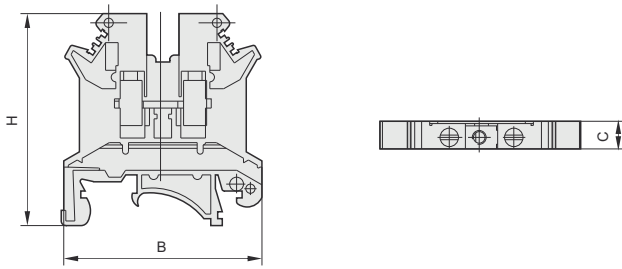

2. Габаритные и монтажные размеры, мм

NO.	Модель	Размеры, мм			DIN-рейка
		B	C	H	
1	JXB-2.5	39.5	6	40	TH35/G32
2	JXB-2.5S	65	8	48.5	TH35/G32
3	JXB-4	40	6.5	48.5	TH35/G32
4	JXB-4S	55	6.7	61	TH35/G32
5	JXB-20RD	59	8.5	43	TH35/G32
6	JXB-6	40	8	44	TH35/G32
7	JXB-10	40.5	10	45	TH35/G32
8	JXB-16	51	12	51.5	TH35/G32
9	JXB-35	59	18.5	61.5	TH35/G32
10	JXB-70	75	22	79	TH35/G32
11	EK-2.5	57	6	39	TH35
12	EK-4	57	7	42	TH35
13	EK-6	57	8	42	TH35
14	EK-10	57	10	42	TH35
15	EK-16	58	13.5	47	TH35
16	EK-35	59	16	56	TH35
17	EW35	47	8	61	

NO.	Наименование	Цвет	Максимальное сечение подключаемых проводов, мм ²	Артикул
15	Заглушка для JXB-2.5	серый	-	550025
16	Заглушка для JXB-4	серый	-	550036
17	Заглушка для JXB-6	серый	-	550022
18	Заглушка для JXB-10	серый	-	550037
19	Заглушка для JXB-16	серый	-	550038
20	Заглушка для JXB-35	серый	-	550045
21	Заглушка для JXB-70	серый	-	550088
22	Ограничители на DIN-рейку для JXB(EW35)	-	-	550033
23	Центральная перемычка JXB-2.5/10	-	-	550089
24	Центральная перемычка JXB-4/10	-	-	550093
25	Центральная перемычка JXB-6/10	-	-	550094
26	Центральная перемычка JXB-10/10	-	-	550090
27	Центральная перемычка JXB-16/10	-	-	550091
28	Центральная перемычка JXB-35/10	-	-	550092

2. Габаритные и монтажные размеры, мм

NO.	Модель	Размеры, мм			DIN-рейка
		B	C	H	
1	JCUK-2.5N	43	6	41	TH35/G32
2	JCUK-3N	42.5	5	46	TH35/G32
3	JCUK-5N	42.5	5.8	46	TH35/G32
4	JCUK-6N	42.5	7.8	47	TH35/G32
5	JCUK-10N	42.5	9.8	47	TH35/G32
6	JCUK-16N	42.5	11.8	46	TH35/G32
7	JCUK-35N	50	15	61	TH35/G32
8	JCUK-50H	72.5	21.6	77	TH35/G32
9	JCUK-95H	84.5	26	91.5	TH35/G32
10	JCUK-150H	101	31	112	TH35/G32
11	JCUK/S	72.8	8.2	51.2	TH35/G32
14	JCUK/K5	56	8.5	61	TH35/G32
15	JCUK/DK4	63.5	6.2	46.3	TH35/G32
17	JCUK-3JD	43	5.6	47	TH35/G32
23	JCUK-5JD	43	6.4	47	TH35/G32
24	JCUK-10JD	43	8.4	47	TH35/G32
25	JCUK-16JD	43	12.6	52	TH35/G32
26	JCUK-35JD	42.5	15	47	TH35/G32
27	JCUK-5RD	72.5	8.2	56.5	TH35/G32
28	JCUK-10RD	62	12	46.5	TH35/G32