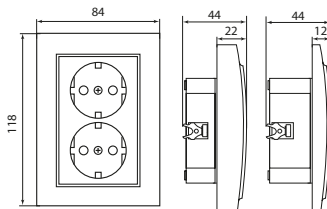

Изображение	Наименование	Габаритные размеры	Напряжение, В	Ном. ток, А	Масса нетто, кг	Схематическое изображение	Схема подключения	Артикул		
								белый	светлое дерево	темное дерево
	Розетка 2-местная ОП «Минск», 10 А, без заземления	Рис. 9	220	10	0,049			EGR10-102-10	EGR10-102-30	EGR10-102-40
	Розетка 2-местная ОП «Минск», 16 А, с заземлением			16	0,071			EGR16-128-10	EGR16-128-30	EGR16-128-40
	Розетка Phone 1-местная ОП «Минск»	Рис. 7	-	-	0,030			EGT01-034-10	EGT01-034-30	EGT01-034-40
	Розетка RJ-45 1-местная ОП «Минск», 1 А, 120В			0,031			EGK01-035-10	EGK01-035-30	EGK01-035-40	
	Розетка TV 1-местная ОП «Минск», 75 Ом, 5-862 МГц			0,033			EGA00-027-10	EGA00-027-30	EGA00-027-40	

Габаритные и установочные размеры

Рис. 1

Рис. 2

Рис. 3

Рис. 4

Рис. 5

Рис. 6

Рис. 7