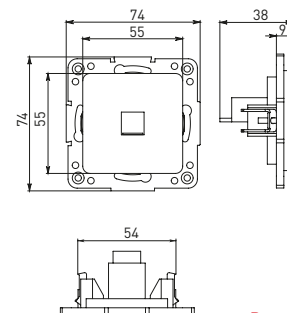

Изображение	Наименование	Габариты (В × Ш), мм	Масса нетто, кг	Артикул							
				Цвет линии рамки						Металлическая черная	Черная
Белый	Зеленый	Красный	Черный	Шампань	Синий						
	Рамка 1-местная	82 × 82 × 8	0,014	EXM-G-302-10	EXM-G-302-20	EXM-G-304-20	EXM-G-304-10	EYM-G-302-10	EXM-G-304-30	EZM-G-302-10	EXM-G-302-30
	Рамка 2-местная	82 × 100 × 8	0,025	EXM-G-303-10	EXM-G-303-20	EXM-G-305-20	EXM-G-305-10	EYM-G-303-10	EXM-G-305-30	EZM-G-303-10	EXM-G-303-30

Изображение	Наименование	Габариты (В × Ш), мм	Масса нетто, кг	Артикул							
				Цвет линии рамки						Металлическая черная	Черная
				Белый	Зеленый	Красный	Черный	Шампань	Синий		
	Рамка 3-местная	22,4 × 8,1 × 0,6	0,034	EZM-G-302-20	EAM-G-302-10	EAM-G-304-10	EZM-G-304-20	EAM-G-302-20	EAM-G-304-30	EZM-G-304-10	EAM-G-302-30
	Рамка 4-местная	29 × 8,1 × 0,6	0,045	EZM-G-303-20	EAM-G-303-10	EAM-G-305-10	EZM-G-305-20	EAM-G-303-20	EAM-G-305-30	EZM-G-305-10	EAM-G-303-30
	Рамка для розетки 2-местная	82 × 100 × 8	0,025	EYM-G-304-10	EYM-G-302-20	EYM-G-304-20	EYM-G-303-20	EYM-G-305-20	EYM-G-302-30	-	EYM-G-303-30

Габаритные и установочные размеры

Рис. 1

Рис. 2

Рис. 3

Рис. 4

Рис. 5

Рис. 6

Рис. 7