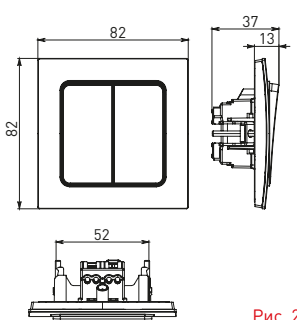

Изображение	Наименование	Габариты (В × Ш), мм	Масса нетто, кг	Артикул							
				Цвет линии рамки						Металлическая черная	Черная
				Белый	Зеленый	Красный	Черный	Шампань	Синий		
	Рамка 3-местная	22,4 × 8,1 × 0,6	0,034	EZM-G-302-20	EAM-G-302-10	EAM-G-304-10	EZM-G-304-20	EAM-G-302-20	EAM-G-304-30	EZM-G-304-10	EAM-G-302-30
	Рамка 4-местная	29 × 8,1 × 0,6	0,045	EZM-G-303-20	EAM-G-303-10	EAM-G-305-10	EZM-G-305-20	EAM-G-303-20	EAM-G-305-30	EZM-G-305-10	EAM-G-303-30
	Рамка для розетки 2-местная	82 × 100 × 8	0,025	EYM-G-304-10	EYM-G-302-20	EYM-G-304-20	EYM-G-303-20	EYM-G-305-20	EYM-G-302-30	-	EYM-G-303-30

Габаритные и установочные размеры

Рис. 1

Рис. 2

Рис. 3

Рис. 4

Рис. 5

Рис. 6

Рис. 7