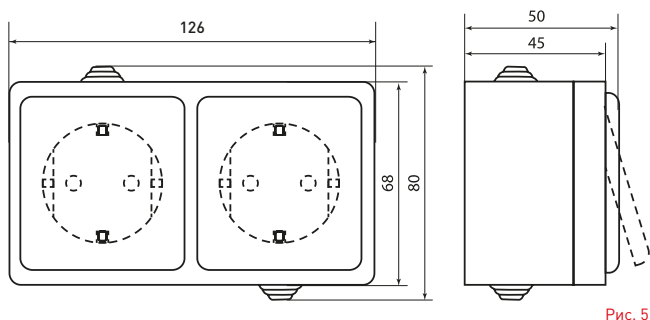

Изображение	Наименование	Габаритные размеры	Напряжение, В	Ном. ток, А	Масса нетто, кг	Схематическое изображение	Схема подключения	Артикул				
	Розетка 2-местная «Прага», 16 А, с заземлением, с крышкой, IP 44, белая, с защ. штор. EKF PROxima	Рис. 5	230	16	0,182			EKRR16-050-10-440				
	Блок «розетка-выключатель» 1-клавишный «Прага», 16 А, с заземлением, с крышкой, IP44, серый, с защ. штор. EKF PROxima	Рис. 6							0,168			EKRV16-050-10-440

ТЕХНИЧЕСКИЕ ХАРАКТЕРИСТИКИ

Параметры	Значения	
	выключатели	розетки
Способ монтажа	Открытая установка	
Цвет	Белый	
Степень защиты	IP 44	
Номинальный ток, А	10	10, 16

Габаритные и установочные размеры