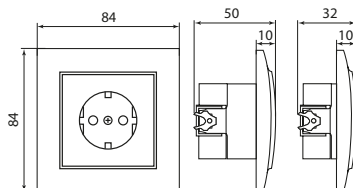

Изображение	Наименование	Габаритные размеры	Напряжение, В	Ном. ток, А	Масса нетто, кг	Схематическое изображение	Схема подключения	Артикул		
								белый	светлое дерево	темное дерево
	Розетка 2-местная ОП «Минск», 10 А, без заземления	Рис. 9	220	10	0,049			EGR10-102-10	EGR10-102-30	EGR10-102-40
	Розетка 2-местная ОП «Минск», 16 А, с заземлением			16	0,071			EGR16-128-10	EGR16-128-30	EGR16-128-40
	Розетка Phone 1-местная ОП «Минск»	Рис. 7	-	-	0,030			EGT01-034-10	EGT01-034-30	EGT01-034-40
	Розетка RJ-45 1-местная ОП «Минск», 1 А, 120В			0,031			EGK01-035-10	EGK01-035-30	EGK01-035-40	
	Розетка TV 1-местная ОП «Минск», 75 Ом, 5-862 МГц			0,033			EGA00-027-10	EGA00-027-30	EGA00-027-40	

Габаритные и установочные размеры

Рис. 1

Рис. 2

Рис. 3

Рис. 4

Рис. 5

Рис. 6

Рис. 7