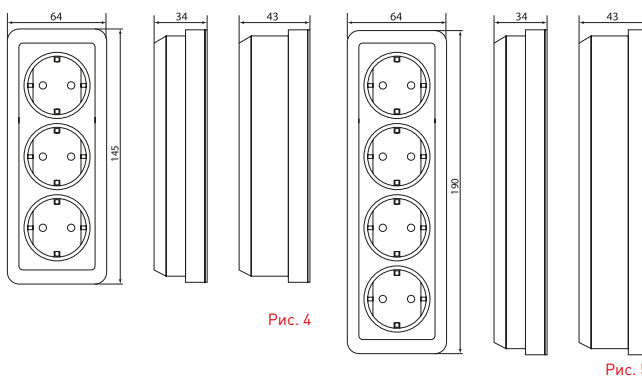

ТЕХНИЧЕСКИЕ ХАРАКТЕРИСТИКИ

Параметры	Значения	
	выключатели	розетки
Способ монтажа	Открытая установка	
Цвет	Белый	
Степень защиты	IP 20	
Номинальный ток, А	10	10, 16

Габаритные и установочные размеры