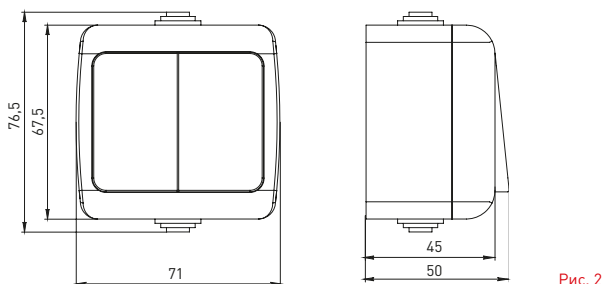

ТЕХНИЧЕСКИЕ ХАРАКТЕРИСТИКИ

Параметры	Значения	
	выключатели	розетки
Способ монтажа	Открытая установка	
Цвет	Серый	
Степень защиты	IP 54	
Номинальный ток, А	10	16

Габаритные и установочные размеры

Рис. 1

Рис. 2