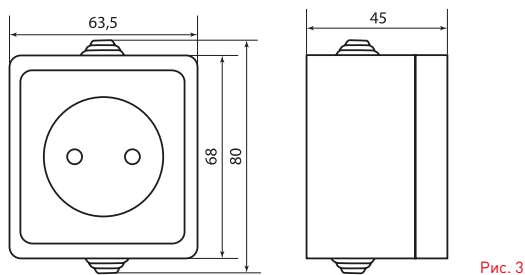

Изображение	Наименование	Габаритные размеры	Напряжение, В	Ном. ток, А	Масса нетто, кг	Схематическое изображение	Схема подключения	Артикул				
	Розетка 2-местная «Прага», 16 А, с заземлением, с крышкой, IP 44, белая, с защ. штор. EKF PROxima	Рис. 5	230	16	0,182			EKRR16-050-10-440				
	Блок «розетка-выключатель» 1-клавишный «Прага», 16 А, с заземлением, с крышкой, IP44, серый, с защ. штор. EKF PROxima	Рис. 6							0,168			EKRV16-050-10-440

ТЕХНИЧЕСКИЕ ХАРАКТЕРИСТИКИ

Параметры	Значения	
	выключатели	розетки
Способ монтажа	Открытая установка	
Цвет	Белый	
Степень защиты	IP 44	
Номинальный ток, А	10	10, 16

Габаритные и установочные размеры