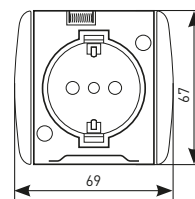

Габаритные и установочные размеры