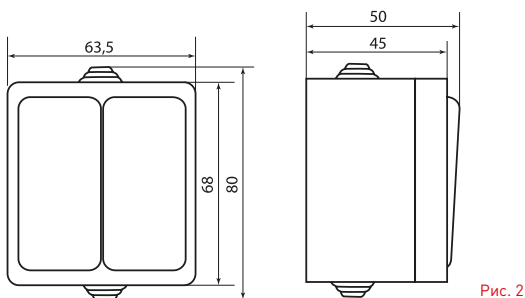

Изображение	Наименование	Габаритные размеры	Напряжение, В	Ном. ток, А	Масса нетто, кг	Схематическое изображение	Схема подключения	Артикул				
	Розетка 2-местная «Прага», 16 А, с заземлением, с крышкой, IP 44, белая, с защ. штор. EKF PROxima	Рис. 5	230	16	0,182			EKRR16-050-10-440				
	Блок «розетка-выключатель» 1-клавишный «Прага», 16 А, с заземлением, с крышкой, IP44, серый, с защ. штор. EKF PROxima	Рис. 6							0,168			EKRV16-050-10-440

ТЕХНИЧЕСКИЕ ХАРАКТЕРИСТИКИ

Параметры	Значения	
	выключатели	розетки
Способ монтажа	Открытая установка	
Цвет	Белый	
Степень защиты	IP 44	
Номинальный ток, А	10	10, 16

Габаритные и установочные размеры