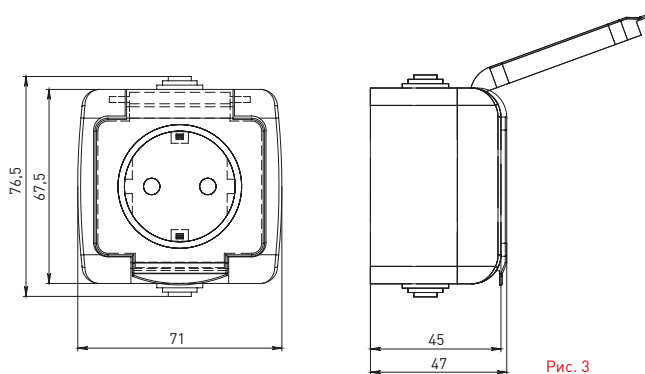

ТЕХНИЧЕСКИЕ ХАРАКТЕРИСТИКИ

Параметры	Значения	
	выключатели	розетки
Способ монтажа	Открытая установка	
Цвет	Серый	
Степень защиты	IP 54	
Номинальный ток, А	10	16

Габаритные и установочные размеры

Рис. 1

Рис. 2