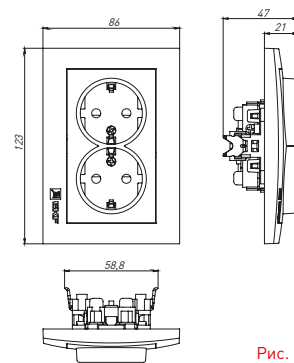

*Рамки совместимы только с механизмами данной серии.

ТЕХНИЧЕСКИЕ ХАРАКТЕРИСТИКИ

Параметры	Значения	
	выключатели	розетки
Способ монтажа	Скрытая установка	
Цвет	Белый, кремовый, графит, жемчуг, кашемир, сталь	
Материал корпуса	Поликарбонат	
Материал основания	Негорючий пластик	
Степень защиты	IP 20	
Номинальный ток, А	10	10, 16
Номинальное напряжение, В	230	

Рис. 5

Рис. 6

Габаритные и установочные размеры

Рис. 1

Рис. 2

Рис. 3

Рис. 4

Рис. 7