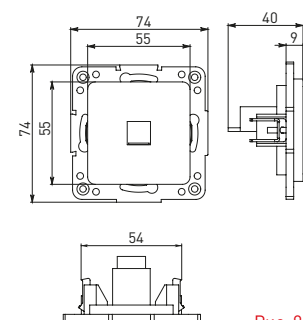

Рис. 2

Рис. 7

Рис. 9