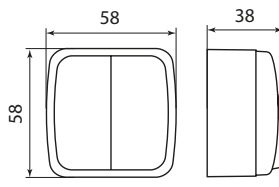

Изображение	Наименование	Габаритные размеры	Напряжение, В	Ном. ток, А	Масса нетто, кг	Схематическое изображение	Схема подключения	Артикул		
								белый	светлое дерево	темное дерево
	Розетка 2-местная ОП «Минск», 10 А, без заземления	Рис. 9	220	10	0,049			EGR10-102-10	EGR10-102-30	EGR10-102-40
	Розетка 2-местная ОП «Минск», 16 А, с заземлением			16	0,071			EGR16-128-10	EGR16-128-30	EGR16-128-40
	Розетка Phone 1-местная ОП «Минск»	Рис. 7	-	-	0,030			EGT01-034-10	EGT01-034-30	EGT01-034-40
	Розетка RJ-45 1-местная ОП «Минск», 1 А, 120В			0,031			EGK01-035-10	EGK01-035-30	EGK01-035-40	
	Розетка TV 1-местная ОП «Минск», 75 Ом, 5-862 МГц			0,033			EGA00-027-10	EGA00-027-30	EGA00-027-40	

Габаритные и установочные размеры

Рис. 1

Рис. 2

Рис. 3

Рис. 4

Рис. 5

Рис. 6

Рис. 7