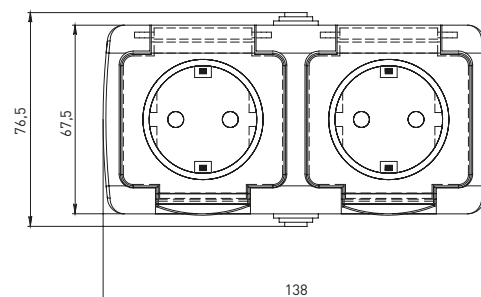

Изображение	Наименование	Габаритные размеры	Напряжение, В	Ном. ток, А	Масса нетто, кг	Схематическое изображение	Принципиальная схема	Артикул
	Блок-розетка «Мурманск», 16А с заземлением с крышкой + 1-клавишный выключатель IP54, серый EKF PROxima	Рис. 4	230	16	0,164			EFRV16-050-30-540
	Блок-розетка «Мурманск», 16А с заземлением с крышкой + 2-клавишный выключатель IP54, серый EKF PROxima	Рис. 4		16	0,172			EFRV16-052-30-540

ТЕХНИЧЕСКИЕ ХАРАКТЕРИСТИКИ

Параметры	Значения	
	выключатели	розетки
Способ монтажа	Открытая установка	
Цвет	Серый	
Степень защиты	IP 54	
Номинальный ток, А	10	16

Габаритные и установочные размеры

Рис. 4