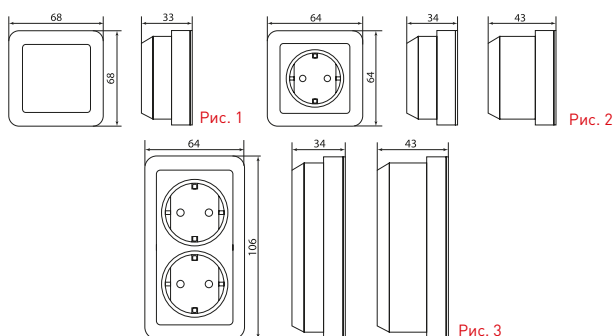

ТЕХНИЧЕСКИЕ ХАРАКТЕРИСТИКИ

Параметры	Значения	
	выключатели	розетки
Способ монтажа	Открытая установка	
Цвет	Белый	
Степень защиты	IP 20	
Номинальный ток, А	10	10, 16

Габаритные и установочные размеры