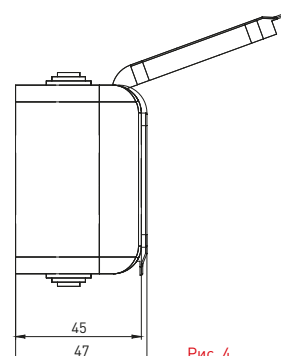

Изображение	Наименование	Габаритные размеры	Напряжение, В	Ном. ток, А	Масса нетто, кг	Схематическое изображение	Принципиальная схема	Артикул
	Блок-розетка «Мурманск», 16А с заземлением с крышкой + 1-клавишный выключатель IP54, серый EKF PROxima	Рис. 4	230	16	0,164			EFRV16-050-30-540
	Блок-розетка «Мурманск», 16А с заземлением с крышкой + 2-клавишный выключатель IP54, серый EKF PROxima	Рис. 4		16	0,172			EFRV16-052-30-540

ТЕХНИЧЕСКИЕ ХАРАКТЕРИСТИКИ

Параметры	Значения	
	выключатели	розетки
Способ монтажа	Открытая установка	
Цвет	Серый	
Степень защиты	IP 54	
Номинальный ток, А	10	16

Габаритные и установочные размеры

Рис. 4