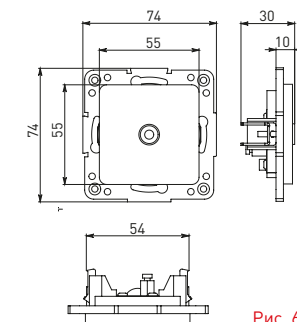

Изображение	Наименование	Габариты (В × Ш), мм	Масса нетто, кг	Артикул							
				Цвет линии рамки						Металлическая черная	Черная
				Белый	Зеленый	Красный	Черный	Шампань	Синий		
	Рамка 3-местная	22,4 × 8,1 × 0,6	0,034	EZM-G-302-20	EAM-G-302-10	EAM-G-304-10	EZM-G-304-20	EAM-G-302-20	EAM-G-304-30	EZM-G-304-10	EAM-G-302-30
	Рамка 4-местная	29 × 8,1 × 0,6	0,045	EZM-G-303-20	EAM-G-303-10	EAM-G-305-10	EZM-G-305-20	EAM-G-303-20	EAM-G-305-30	EZM-G-305-10	EAM-G-303-30
	Рамка для розетки 2-местная	82 × 100 × 8	0,025	EYM-G-304-10	EYM-G-302-20	EYM-G-304-20	EYM-G-303-20	EYM-G-305-20	EYM-G-302-30	-	EYM-G-303-30

Габаритные и установочные размеры

Рис. 1

Рис. 2

Рис. 3

Рис. 4

Рис. 5

Рис. 6

Рис. 7