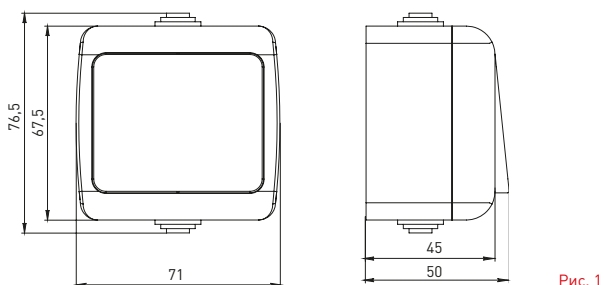

ТЕХНИЧЕСКИЕ ХАРАКТЕРИСТИКИ

Параметры	Значения	
	выключатели	розетки
Способ монтажа	Открытая установка	
Цвет	Серый	
Степень защиты	IP 54	
Номинальный ток, А	10	16

Габаритные и установочные размеры

Рис. 1

Рис. 2