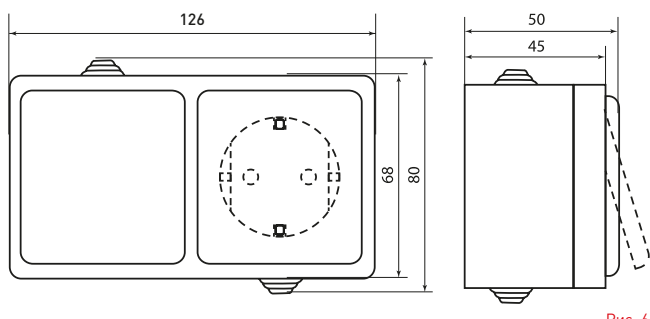

Изображение	Наименование	Габаритные размеры	Напряжение, В	Ном. ток, А	Масса нетто, кг	Схематическое изображение	Схема подключения	Артикул				
	Розетка 2-местная «Прага», 16 А, с заземлением, с крышкой, IP 44, белая, с защ. штор. EKF PROxima	Рис. 5	230	16	0,182			EKRR16-050-10-440				
	Блок «розетка-выключатель» 1-клавишный «Прага», 16 А, с заземлением, с крышкой, IP44, серый, с защ. штор. EKF PROxima	Рис. 6							0,168			EKRV16-050-10-440

ТЕХНИЧЕСКИЕ ХАРАКТЕРИСТИКИ

Параметры	Значения	
	выключатели	розетки
Способ монтажа	Открытая установка	
Цвет	Белый	
Степень защиты	IP 44	
Номинальный ток, А	10	10, 16

Габаритные и установочные размеры