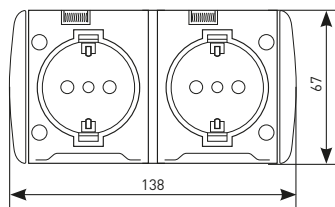

Габаритные и установочные размеры

Рис. 1

Рис. 2

Рис. 3

Рис. 4

Рис. 5

Рис. 6

Рис. 7

Прозрачная крышка

Прочное основание

Герметичные вводы с двух сторон изделия

Винты заземления из нержавеющей стали на корпусе изделия

Пластинчатые пружины в контактной группе

Изображение	Наименование	Ном. ток, А	Масса нетто, кг	Схематическое изображение	Схема подключения	Артикул
	Владивосток Розетка 1-местная 16А с заземлением, с крышкой, IP54 EKF	16	0,12			EQR16-029-30-54-T
	Владивосток Розетка 2-местная 16А с заземлением, с крышкой, IP54 EKF		0,21			EQR16-129-30-54-T
	Владивосток Выключатель 1 -кл. 10А IP54 сер. EKF	10	0,12			EQR16-021-30-54
	Владивосток Выключатель 2-кл. 10А IP54 сер. EKF					EQR16-023-30-54
	Владивосток Выключатель кнопочный 10А IP54 сер. EKF					EQR16-026-30-54

ТЕХНИЧЕСКИЕ ХАРАКТЕРИСТИКИ

Параметры	Значения
Способ монтажа	Открытая установка
Цвет	Белый
Степень защиты	IP 54
Напряжение, В	230
Номинальный ток, А	16

Габаритные и установочные размеры

Серия «Прага» EKF PROxima