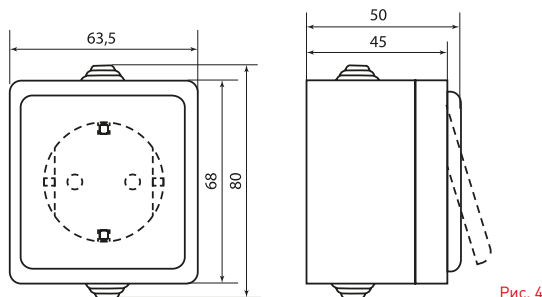

Изображение	Наименование	Габаритные размеры	Напряжение, В	Ном. ток, А	Масса нетто, кг	Схематическое изображение	Схема подключения	Артикул				
	Розетка 2-местная «Прага», 16 А, с заземлением, с крышкой, IP 44, белая, с защ. штор. EKF PROxima	Рис. 5	230	16	0,182			EKRR16-050-10-440				
	Блок «розетка-выключатель» 1-клавишный «Прага», 16 А, с заземлением, с крышкой, IP44, серый, с защ. штор. EKF PROxima	Рис. 6							0,168			EKRV16-050-10-440

ТЕХНИЧЕСКИЕ ХАРАКТЕРИСТИКИ

Параметры	Значения	
	выключатели	розетки
Способ монтажа	Открытая установка	
Цвет	Белый	
Степень защиты	IP 44	
Номинальный ток, А	10	10, 16

Габаритные и установочные размеры