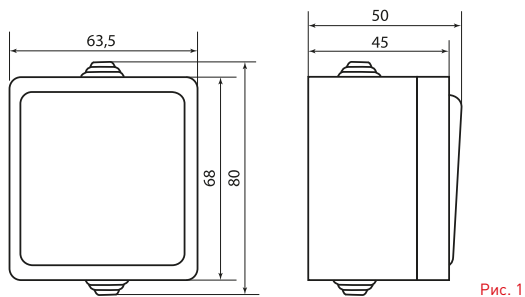

Изображение	Наименование	Габаритные размеры	Напряжение, В	Ном. ток, А	Масса нетто, кг	Схематическое изображение	Схема подключения	Артикул				
	Розетка 2-местная «Прага», 16 А, с заземлением, с крышкой, IP 44, белая, с защ. штор. EKF PROxima	Рис. 5	230	16	0,182			EKRR16-050-10-440				
	Блок «розетка-выключатель» 1-клавишный «Прага», 16 А, с заземлением, с крышкой, IP44, серый, с защ. штор. EKF PROxima	Рис. 6							0,168			EKRV16-050-10-440

ТЕХНИЧЕСКИЕ ХАРАКТЕРИСТИКИ

Параметры	Значения	
	выключатели	розетки
Способ монтажа	Открытая установка	
Цвет	Белый	
Степень защиты	IP 44	
Номинальный ток, А	10	10, 16

Габаритные и установочные размеры