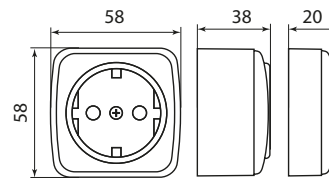

Изображение	Наименование	Габаритные размеры	Напряжение, В	Ном. ток, А	Масса нетто, кг	Схематическое изображение	Схема подключения	Артикул		
								белый	светлое дерево	темное дерево
	Розетка 2-местная ОП «Минск», 10 А, без заземления	Рис. 9	220	10	0,049			EGR10-102-10	EGR10-102-30	EGR10-102-40
	Розетка 2-местная ОП «Минск», 16 А, с заземлением			16	0,071			EGR16-128-10	EGR16-128-30	EGR16-128-40
	Розетка Phone 1-местная ОП «Минск»	Рис. 7	-	-	0,030			EGT01-034-10	EGT01-034-30	EGT01-034-40
	Розетка RJ-45 1-местная ОП «Минск», 1 А, 120В			0,031			EGK01-035-10	EGK01-035-30	EGK01-035-40	
	Розетка TV 1-местная ОП «Минск», 75 Ом, 5-862 МГц			0,033			EGA00-027-10	EGA00-027-30	EGA00-027-40	

Габаритные и установочные размеры

Рис. 1

Рис. 2

Рис. 3

Рис. 4

Рис. 5

Рис. 6

Рис. 7