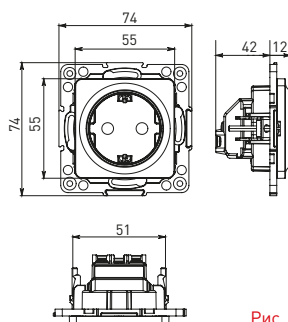

Изображение	Наименование	Габариты (В × Ш), мм	Масса нетто, кг	Артикул							
				Цвет линии рамки						Металлическая черная	Черная
				Белый	Зеленый	Красный	Черный	Шампань	Синий		
	Рамка 3-местная	22,4 × 8,1 × 0,6	0,034	EZM-G-302-20	EAM-G-302-10	EAM-G-304-10	EZM-G-304-20	EAM-G-302-20	EAM-G-304-30	EZM-G-304-10	EAM-G-302-30
	Рамка 4-местная	29 × 8,1 × 0,6	0,045	EZM-G-303-20	EAM-G-303-10	EAM-G-305-10	EZM-G-305-20	EAM-G-303-20	EAM-G-305-30	EZM-G-305-10	EAM-G-303-30
	Рамка для розетки 2-местная	82 × 100 × 8	0,025	EYM-G-304-10	EYM-G-302-20	EYM-G-304-20	EYM-G-303-20	EYM-G-305-20	EYM-G-302-30	-	EYM-G-303-30

Габаритные и установочные размеры

Рис. 1

Рис. 2

Рис. 3

Рис. 4

Рис. 5

Рис. 6

Рис. 7