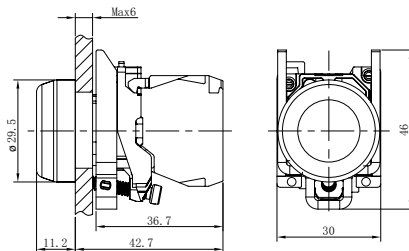

Габаритные размеры

SB4

1-8

9-13

14-33

34

35-36

37