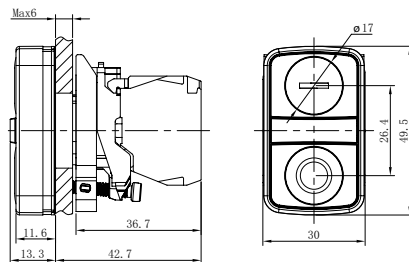

Габаритные размеры

SB4

1-8

9-13

14-33

34

35-36

37

38

39

40

41-42

43-44

45-46

47-48

49

50