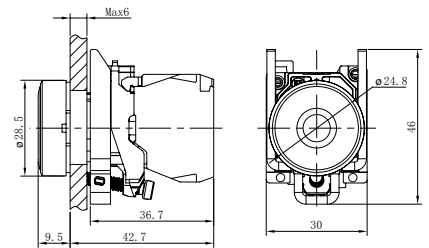

Габаритные размеры

SB4

1-8

9-13

14-33

34

35-36

37