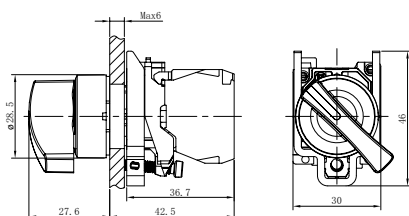

51

52

53

54

55

56

57

58

59-68

69-74

75-80

81-82

83-84

85

86

87

88

89-98