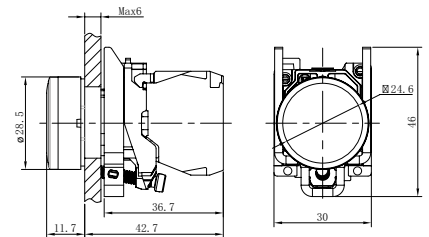

Габаритные размеры

SB4

1-8

9-13

14-33

34

35-36

37