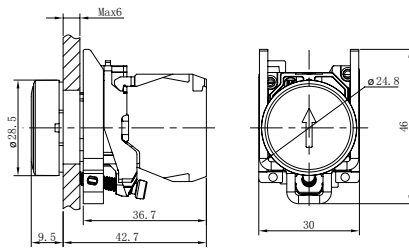

Габаритные размеры

SB4

1-8

9-13

14-33

34

35-36

37