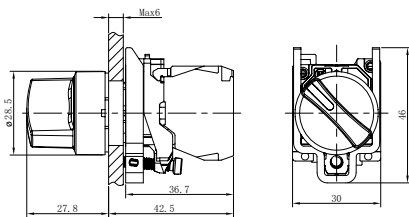

Габаритные размеры

SB4

1-8

9-13

14-33

34

35-36

37

38

39

40

41-42

43-44

45-46

47-48

49

50