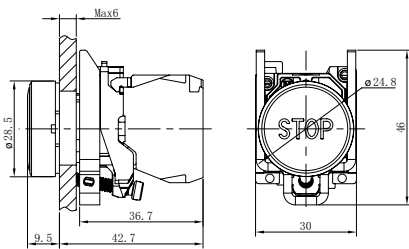

Габаритные размеры

SB4

1-8

9-13

14-33

34

35-36

37

38

39

40

41-42

43-44

45-46

47-48

49

50