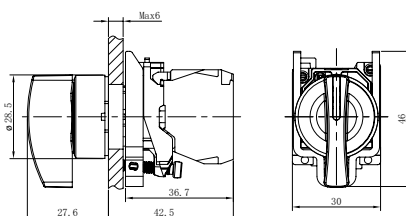

51

52

53

54

55

56

57

58

59-68

69-74

75-80

81-82

83-84

85

86

87

88

89-98