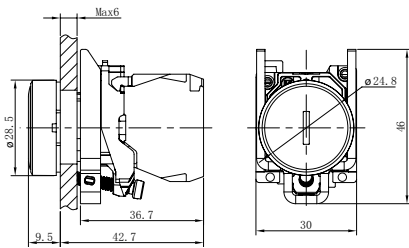

Габаритные размеры

SB4

1-8

9-13

14-33

34

35-36

37