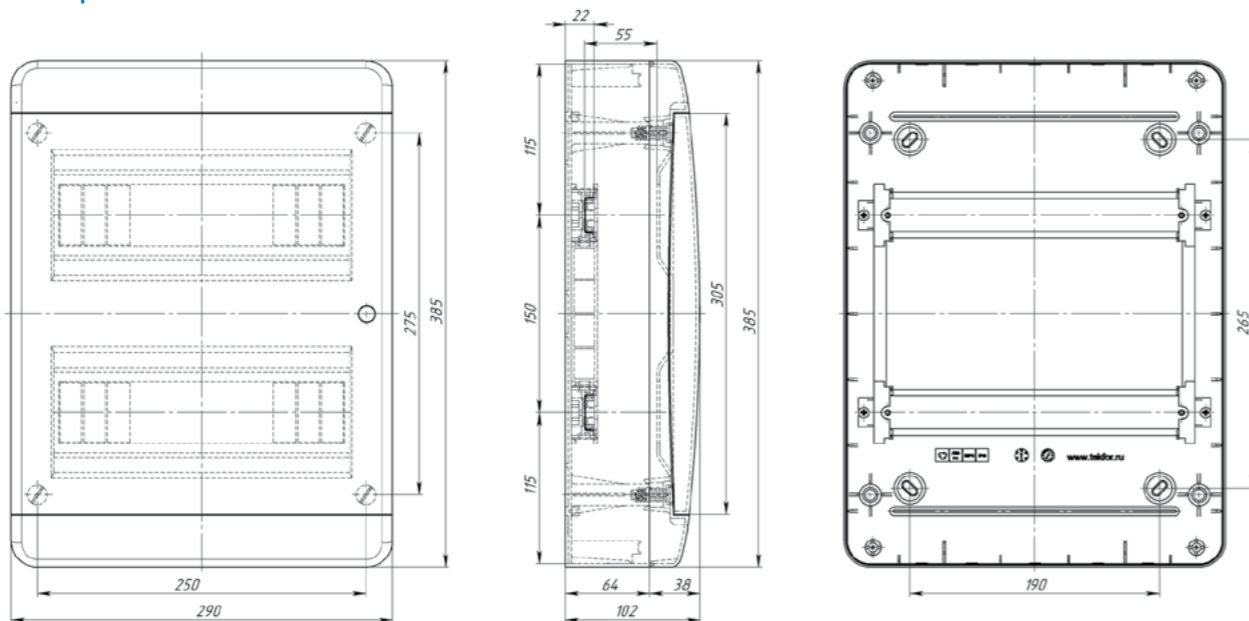

Габаритные и установочные размеры

модель **BND 40-24-1 DB-M-2D**
артикул **01-01-121**
цвет **Дуб белёный**

модель **BND 40-24-1 SO-M-2D**
артикул **01-01-122**
цвет **Сосна обыкновенная**

модель **BND 40-24-1 SK-M-2D**
артикул **01-01-124**
цвет **Сосна карельская**

модель **BND 40-24-1 SA-M-2D**
артикул **01-01-125**
цвет **Сосна альпийская**