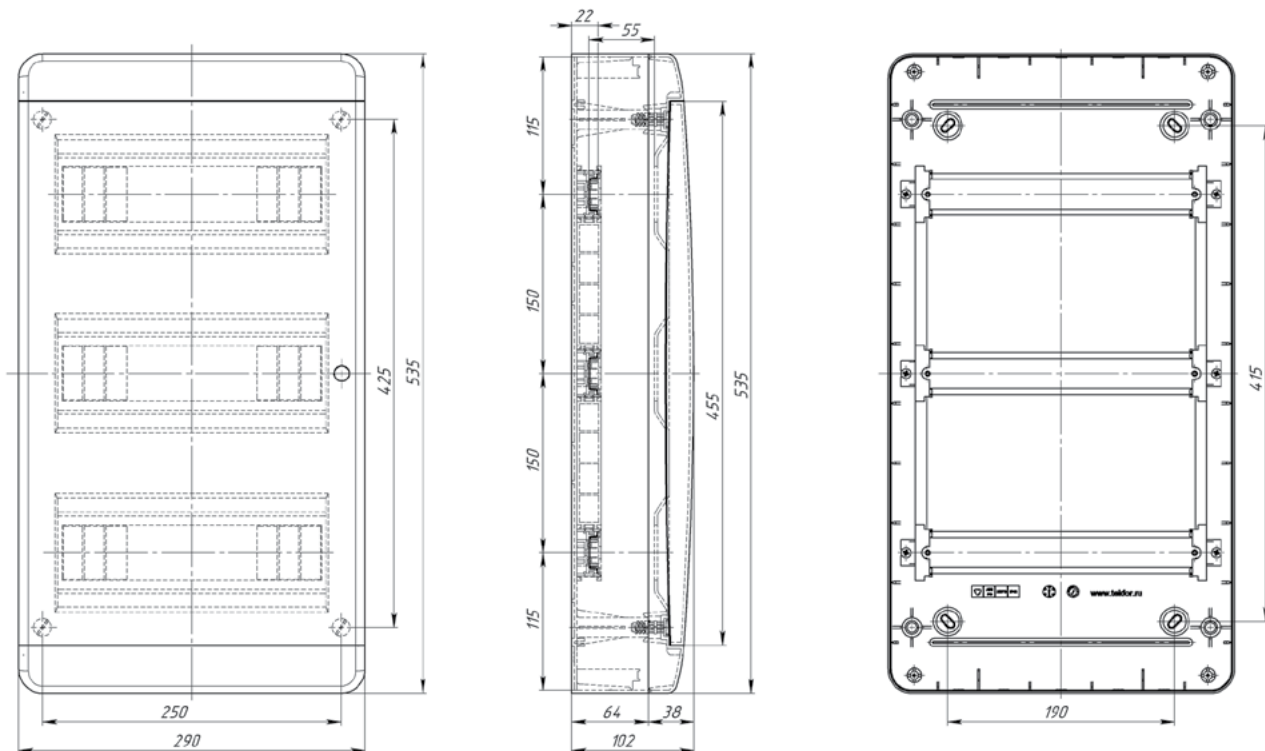

модель **BND 40-36-1 BR-M-2D**
артикул **01-01-128**
цвет **Береза**

модель **BND 40-36-1 OL-M-2D**
артикул **01-01-129**
цвет **Ольха**

модель **BND 40-36-1 YB-M-2D**
артикул **01-01-130**
цвет **Ясень белый**

Габаритные и установочные размеры

модель **BND 40-36-1 DB-M-2D**
артикул **01-01-131**
цвет **Дуб белёный**

модель **BND 40-36-1 SO-M-2D**
артикул **01-01-132**
цвет **Сосна обыкновенная**

модель **BND 40-36-1 SK-M-2D**
артикул **01-01-134**
цвет **Сосна карельская**

модель **BND 40-36-1 SA-M-2D**
артикул **01-01-135**
цвет **Сосна альпийская**