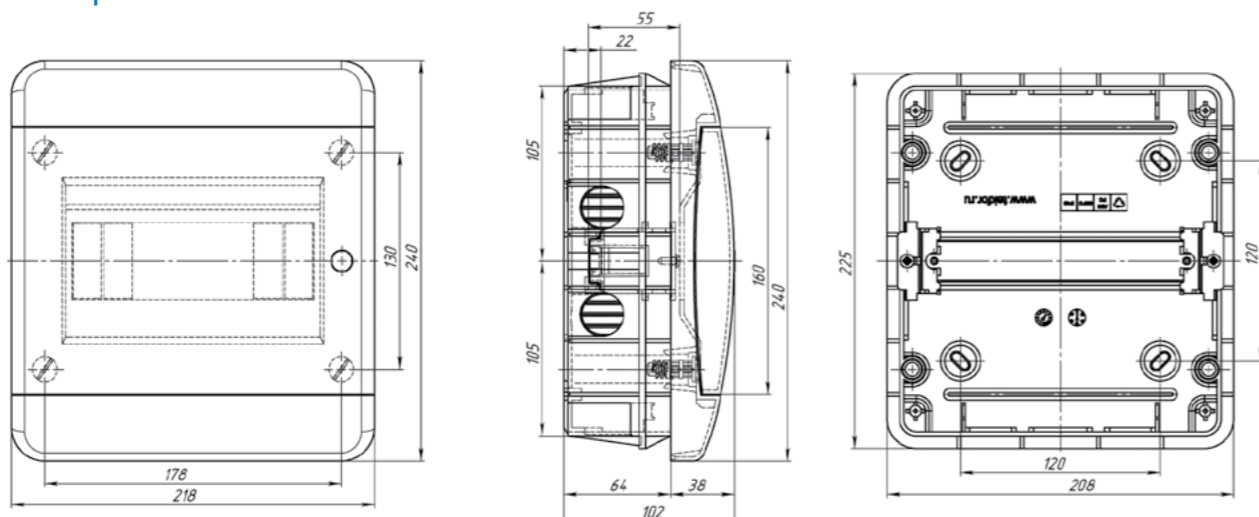

модель BVD 40-08-1 OL-M-2D
артикул 01-02-099
цвет Ольха

модель BVD 40-08-1 YB-M-2D
артикул 01-02-100
цвет Ясень белый

Габаритные и установочные размеры

модель BVD 40-08-1 DB-M-2D
артикул 01-02-101
цвет Дуб белёный