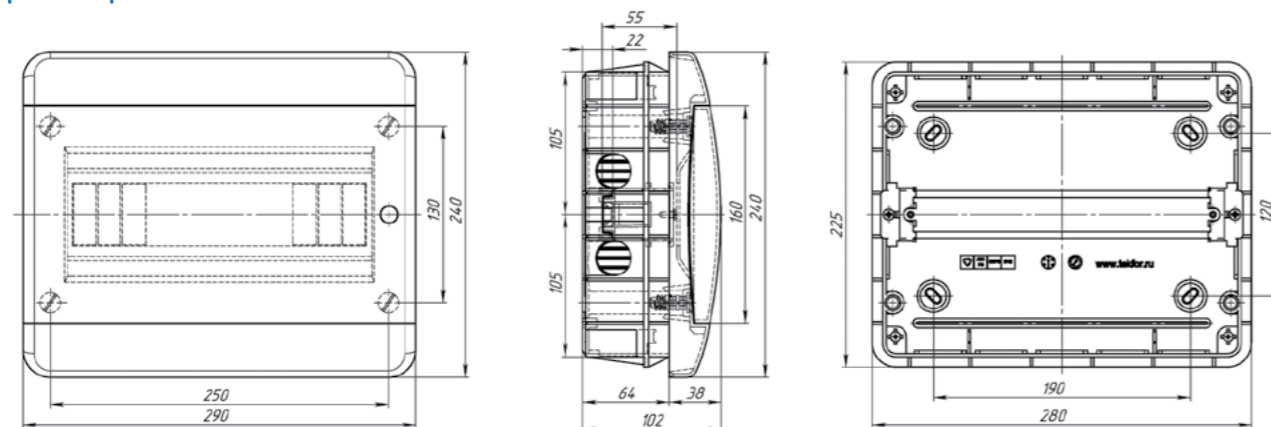

модель BVD 40-12-1 OL-M-2D
артикул 01-02-109
цвет Ольха

модель BVD 40-12-1 YB-M-2D
артикул 01-02-110
цвет Ясень белый

Габаритные и установочные размеры

модель BVD 40-12-1 DB-M-2D
артикул 01-02-111
цвет Дуб белёный