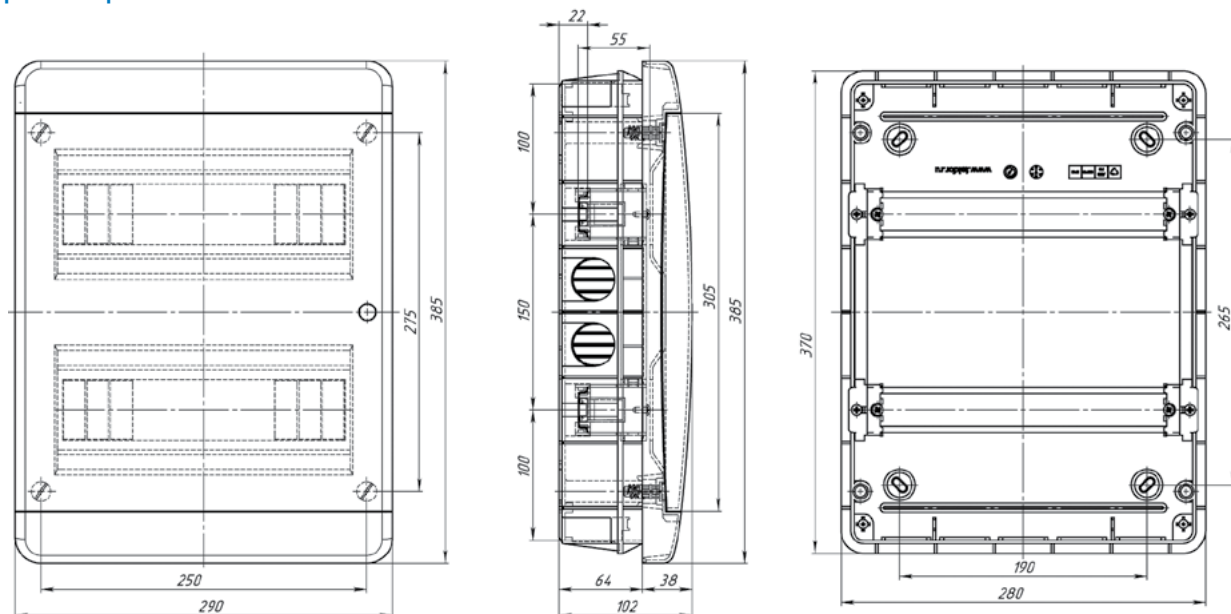

модель BVD 40-24-1 OL-M-2D
артикул 01-02-119
цвет Ольха

модель BVD 40-24-1 YB-M-2D
артикул 01-02-120
цвет Ясень белый

Габаритные и установочные размеры

модель BVD 40-24-1 DB-M-2D
артикул 01-02-121
цвет Дуб белёный