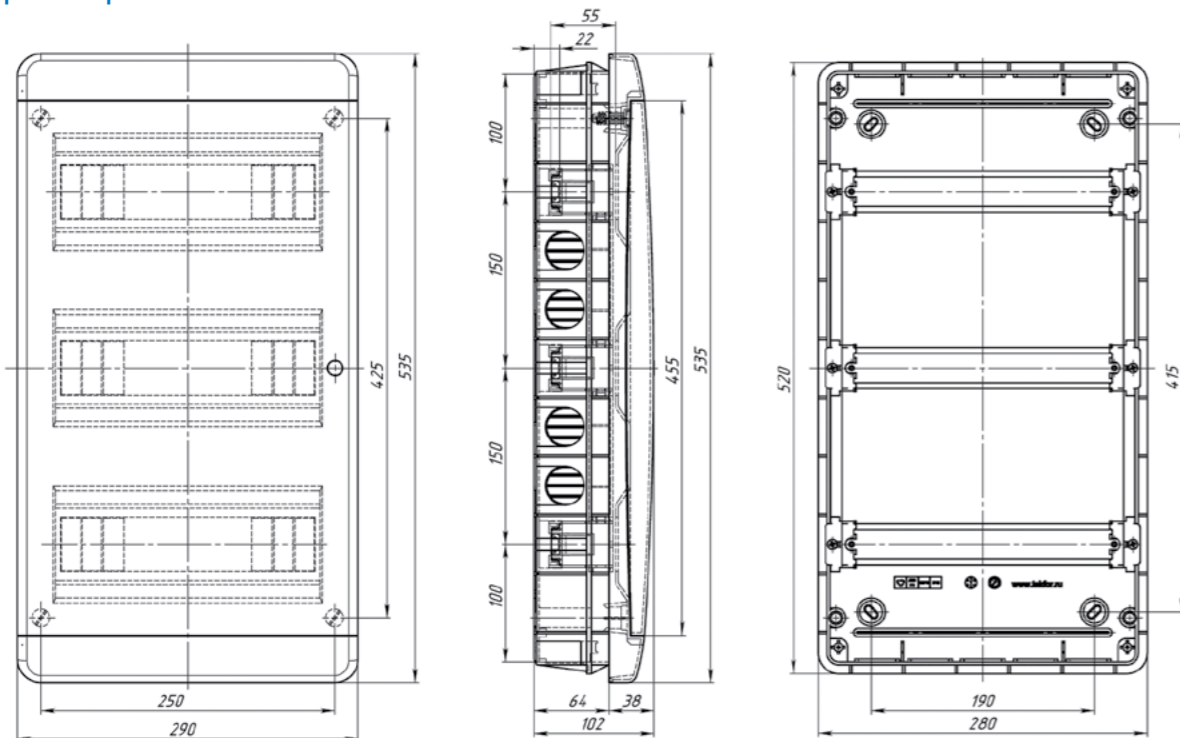

**36**  
модулей

**IP41** степень защиты  
**B** серия

модель BVK 40-36-1  
артикул 01-02-061

модель BVD 40-36-1 MG-M-2D  
артикул 01-02-126  
цвет Махагон

модель BVD 40-36-1 SS-M-2D  
артикул 01-02-133  
цвет Сосна сибирская

модель BVS 40-36-1  
артикул 01-02-064

модель BVZ 40-36-1  
артикул 01-02-062

модель BVO 40-36-1  
артикул 01-02-063

модель BVN 40-36-1  
артикул 01-02-065

**Габаритные  
и установочные  
размеры**

модель BVD 40-36-1 OR-M-2D  
артикул 01-02-127  
цвет Орех