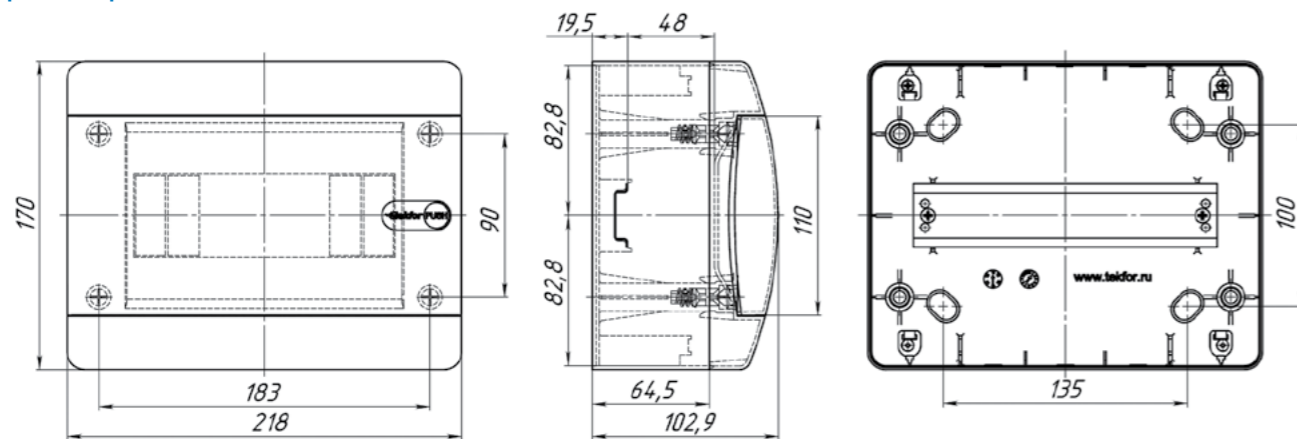

## Габаритные и установочные размеры

модель CND 40-08-1 DB-M-2D  
 артикул 01-04-047  
 цвет Дуб белёный

модель CND 40-08-1 SO-M-2D  
 артикул 01-04-048  
 цвет Сосна обыкновенная

модель CND 40-08-1 SK-M-2D  
 артикул 01-04-050  
 цвет Сосна карельская