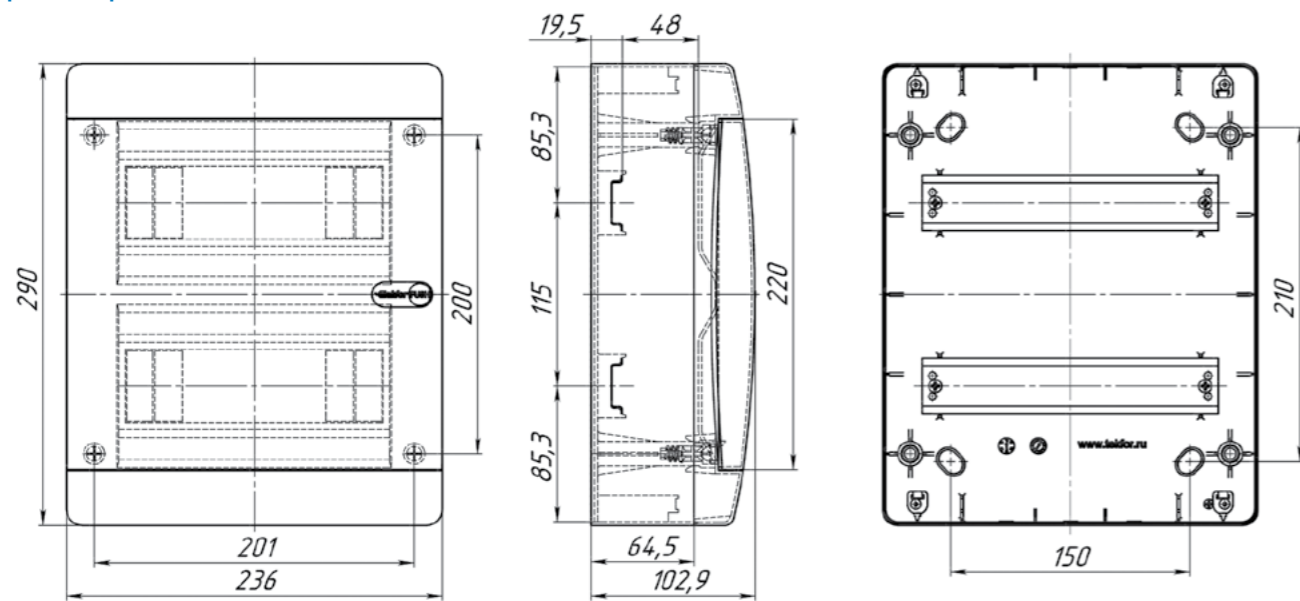

**18**  
модулей

**IP41** степень защиты  
**C** серия

модель CNC 40-18-1  
артикул 01-04-020

модель CND 40-18-1 MG-M-2D  
артикул 01-04-062  
цвет Махагон

модель CND 40-18-1 SS-M-2D  
артикул 01-04-069  
цвет Сосна сибирская

модель CND 40-18-1 OL-M-2D  
артикул 01-04-065  
цвет Ольха

модель CND 40-18-1 YB-M-2D  
артикул 01-04-066  
цвет Ясень белый

**Габаритные и установочные размеры**

модель CND 40-18-1 DB-M-2D  
артикул 01-04-067  
цвет Дуб белёный