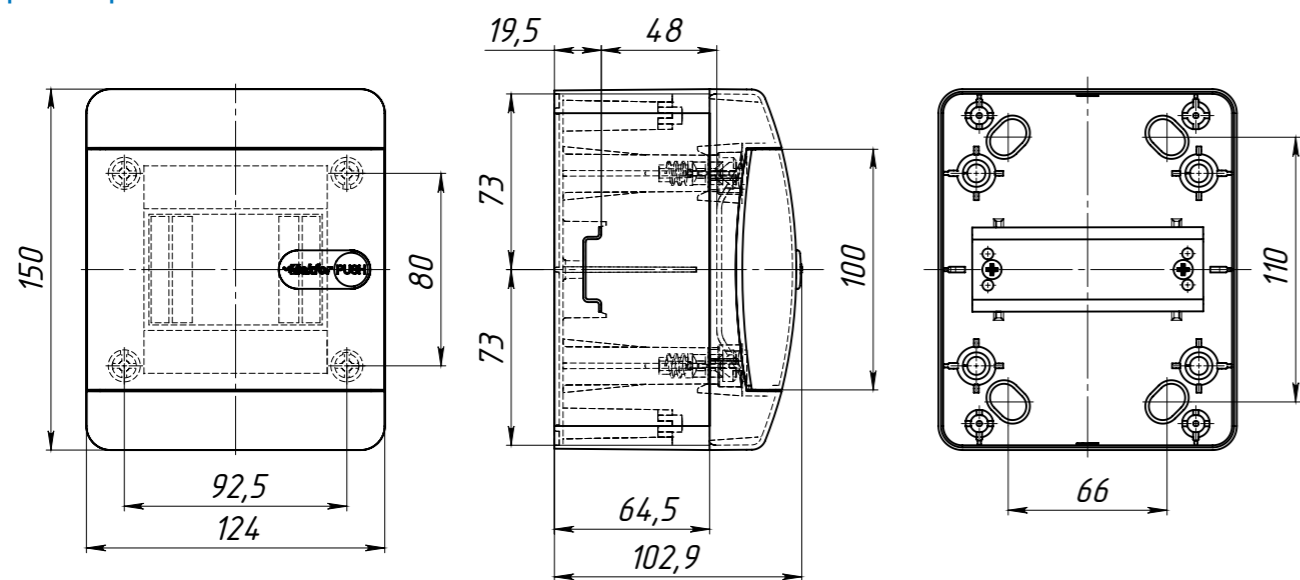

модель CND 40-04-1 YB-M-2D
артикул 01-04-026
цвет Ясень белый

Габаритные и установочные размеры

модель CND 40-04-1 DB-M-2D
артикул 01-04-027
цвет Дуб белёный

модель CND 40-04-1 SO-M-2D
артикул 01-04-028
цвет Сосна обыкновенная