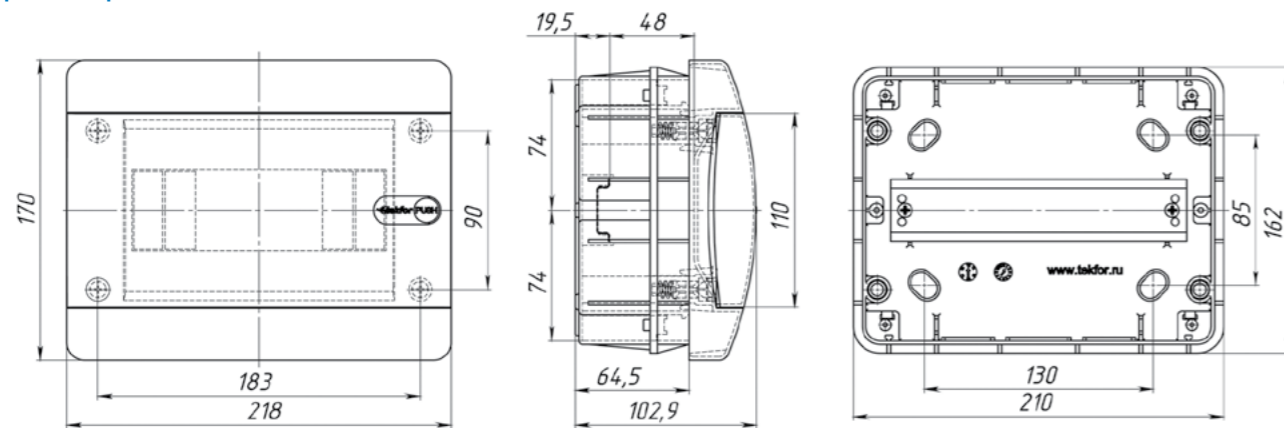

модель CVD 40-08-1 YB-M-2D
 артикул 01-05-046
 цвет Ясень белый

Габаритные и установочные размеры

модель CVD 40-08-1 DB-M-2D
 артикул 01-05-047
 цвет Дуб белёный

модель CVD 40-08-1 SO-M-2D
 артикул 01-05-048
 цвет Сосна обыкновенная