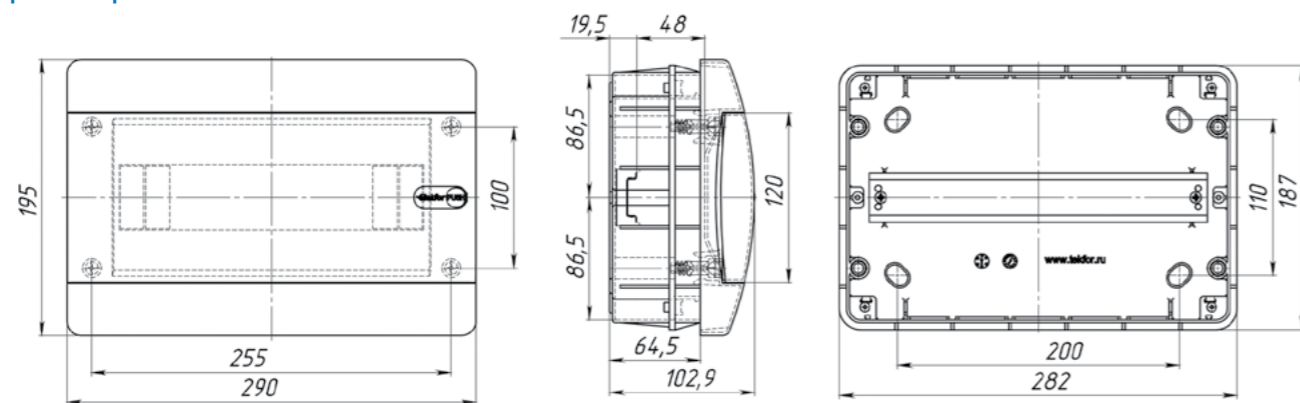

# 12 модулей

**IP41** степень защиты  
**C** серия

модель CVC 40-12-1  
артикул 01-05-018

модель CVD 40-12-1 MG-M-2D  
артикул 01-05-052  
цвет Махагон

модель CVD 40-12-1 SS-M-2D  
артикул 01-05-059  
цвет Сосна сибирская

## Габаритные и установочные размеры

модель CVD 40-12-1 DB-M-2D  
артикул 01-05-057  
цвет Дуб белёный

модель CVD 40-12-1 SO-M-2D  
артикул 01-05-058  
цвет Сосна обыкновенная

модель CVD 40-12-1 SK-M-2D  
артикул 01-05-060  
цвет Сосна карельская