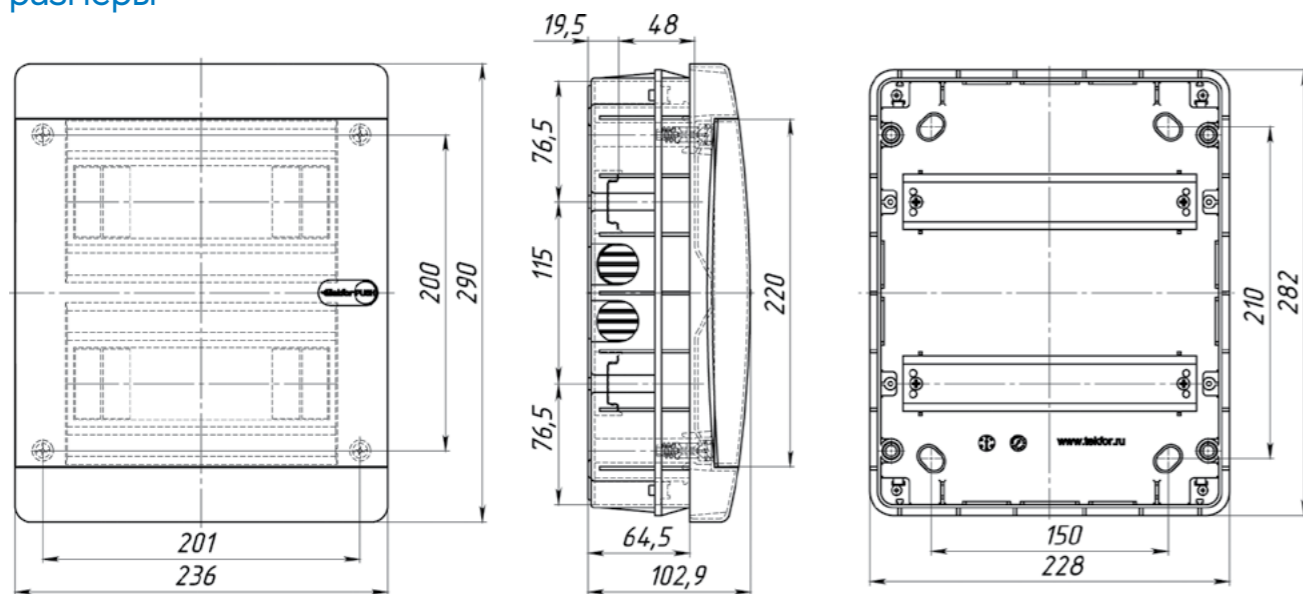

модель CVD 40-18-1 YB-M-2D
артикул 01-05-066
цвет Ясень белый

Габаритные и установочные размеры

модель CVD 40-18-1 DB-M-2D
артикул 01-05-067
цвет Дуб белёный

модель CVD 40-18-1 SO-M-2D
артикул 01-05-068
цвет Сосна обыкновенная