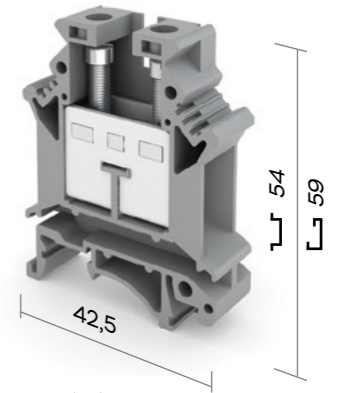

Таблица 1.
Винтовые клеммы UT1

UT1-2,5(T)

UT1-4(T)

Наименование	Маркировка	Цвет	Артикул	Шт. в упак.	Маркировка	Цвет	Артикул	Шт. в упак.	
Клемма	Ширина 5,2 мм				Ширина 6,2 мм				
Винтовая клемма	UT1-2,5(T) GREY	серый	02-01-001	60	UT1-4(T) GREY	серый	02-01-003	50	
Винтовая клемма	UT1-2,5(T) BLUE	синий	02-01-002	60	UT1-4(T) BLUE	синий	02-01-004	50	
Характеристики (МЭК 60947-7-1)									
Номинальное напряжение	В	800			В	800			
Номинальный ток	А	32			А	41			
Одножильный кабель	мм ²	0,2-4			мм ²	0,2-6			
Многожильный кабель	мм ²	0,2-2,5			мм ²	0,2-4			
Длина зачистки изоляции	мм	8			мм	8			
Момент затяжки	Нм	0,6			Нм	0,6			
Торцевая крышка									
		G-UT1-2,5/10(T) GREY	серый	02-04-001	50	G-UT1-2,5/10(T) GREY	серый	02-04-001	50
		G-UT1-2,5/10(T) BLUE	синий	02-04-002	50	G-UT1-2,5/10(T) BLUE	синий	02-04-002	50
Винтовая перемычка									
2 контакта									
3 контакта									
10 контактов		JFB10-2,5		02-04-013	10	JFB10-4		02-04-014	10
Гребенчатая перемычка									
2 контакта		JEB2-2,5	серый	02-04-022	25	JEB2-4	серый	02-04-025	25
3 контакта		JEB3-2,5	серый	02-04-023	25	JEB3-4	серый	02-04-026	25
10 контактов		JEB10-2,5	серый	02-04-024	10	JEB10-4	серый	02-04-027	10
Разделитель перемычек									
		JS-K(T)	серый	02-04-038	50	JS-K(T)	серый	02-04-038	50
Разделитель клеммных групп									
		JAP(T)	серый	02-04-039	25	JAP(T)	серый	02-04-039	25
Маркировка клемм									
Маркировка пустая		ZB5	белый	02-04-007	100	ZB6	белый	02-04-008	100
Маркировка цифровая (1-10)		ZB5 (1-10)H	белый	02-04-040	100	ZB6 (1-10)H	белый	02-04-045	100
Маркировка цифровая (11-20)		ZB5 (11-20)H	белый	02-04-041	100	ZB6 (11-20)H	белый	02-04-046	100
Маркировка цифровая (21-30)		ZB5 (21-30)H	белый	02-04-042	100	ZB6 (21-30)H	белый	02-04-047	100
Маркировка цифровая (31-40)		ZB5 (31-40)H	белый	02-04-043	100	ZB6 (31-40)H	белый	02-04-048	100
Маркировка цифровая (41-50)		ZB5 (41-50)H	белый	02-04-044	100	ZB6 (41-50)H	белый	02-04-049	100
Маркировка клеммных групп									
KLM-A		KLM-A		02-04-011	25	KLM-A		02-04-011	25
UT1-B(T)									
Упор на DIN-рейку									
		E/1(T)	серый	02-04-006	25	E/1(T)	серый	02-04-006	25