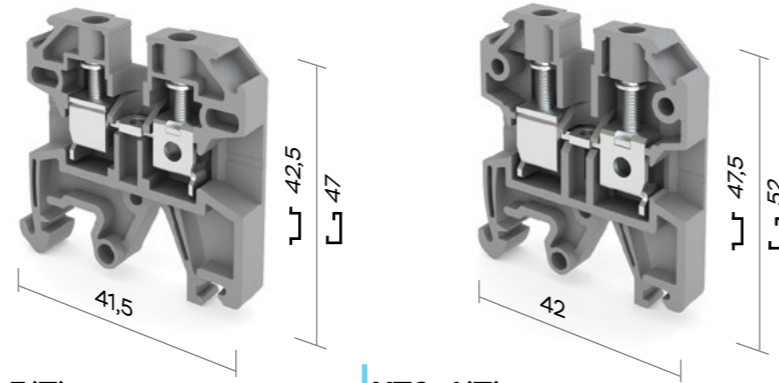

Таблица 4.  
Винтовые клеммы UT2

UT2-2,5(T)					UT2-4(T)			
Наименование	Маркировка	Цвет	Артикул	Шт. в упак.	Маркировка	Цвет	Артикул	Шт. в упак.
<b>Клемма</b>	<b>Ширина 6,2 мм</b>				<b>Ширина 6,5 мм</b>			
Винтовая клемма	UT2-2.5(T) GREY	серый	02-05-001	50	UT2-4(T) GREY	серый	02-05-003	50
Винтовая клемма	UT2-2.5(T) BLUE	синий	02-05-002	50	UT2-4(T) BLUE	синий	02-05-004	50
<b>Характеристики (МЭК 60947-7-1)</b>								
Номинальное напряжение	В	800			В	800		
Номинальный ток	А	24			А	32		
Номинальное сечение кабеля	мм <sup>2</sup>	2,5			мм <sup>2</sup>	4		
Длина зачистки изоляции	мм	10			мм	12		
Момент затяжки	Нм	0,5			Нм	0,6		
<b>Торцевая крышка</b>								
	G-UT2-2.5(T) GREY	серый	02-07-001	50	G-UT2-4/10(T) GREY	серый	02-07-003	50
	G-UT2-2.5(T) BLUE	синий	02-07-002	50	G-UT2-4/10(T) BLUE	синий	02-07-004	50
<b>Винтовая перемычка</b>								
2 контакта	JQ2-2,5		02-07-014	25	JQ2-4		02-07-017	25
3 контакта	JQ3-2,5		02-07-015	25	JQ3-4		02-07-018	25
10 контактов	JQ10-2,5		02-07-016	10	JQ10-4		02-07-019	10
<b>Разделитель перемычек</b>								
	TS2,5/35	серый	02-07-033	50	TS2,5/35	серый	02-07-033	50
<b>Разделитель клеммных групп</b>								
	TW2,5(T)	серый	02-07-034	25	TW4/10(T)	серый	02-07-035	25
<b>Маркировка клемм</b>								
Маркировка пустая	DEK5	белый	02-07-013	500	DEK5	белый	02-07-013	500
Маркировка цифровая (1-10)	DEK5 (1-10)H	белый	02-07-036	500	DEK5 (1-10)H	белый	02-07-036	500
Маркировка цифровая (11-20)	DEK5 (11-20)H	белый	02-07-037	500	DEK5 (11-20)H	белый	02-07-037	500
Маркировка цифровая (21-30)	DEK5 (21-30)H	белый	02-07-038	500	DEK5 (21-30)H	белый	02-07-038	500
Маркировка цифровая (31-40)	DEK5 (31-40)H	белый	02-07-039	500	DEK5 (31-40)H	белый	02-07-039	500
Маркировка цифровая (41-50)	DEK5 (41-50)H	белый	02-07-040	500	DEK5 (41-50)H	белый	02-07-040	500
<b>Упор на DIN-рейку</b>								
E/2(T)	 E/2(T)	серый	02-07-011	25	E/2(T)	серый	02-07-011	25
E/4	 E/4	белый	02-07-012	25	E/4	белый	02-07-012	25