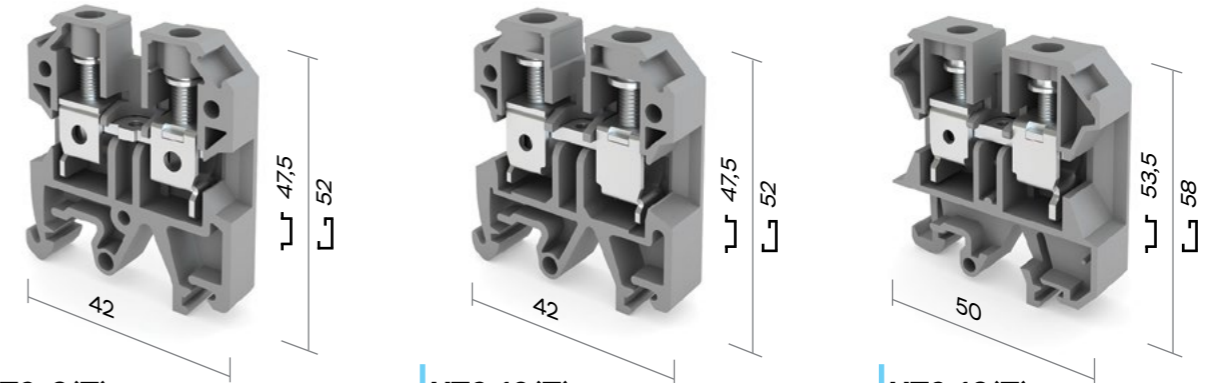

Таблица 4.
Винтовые клеммы UT2

UT2-2,5(T)					UT2-4(T)			
Наименование	Маркировка	Цвет	Артикул	Шт. в упак.	Маркировка	Цвет	Артикул	Шт. в упак.
Клемма	Ширина 6,2 мм				Ширина 6,5 мм			
Винтовая клемма	UT2-2.5(T) GREY	серый	02-05-001	50	UT2-4(T) GREY	серый	02-05-003	50
Винтовая клемма	UT2-2.5(T) BLUE	синий	02-05-002	50	UT2-4(T) BLUE	синий	02-05-004	50
Характеристики (МЭК 60947-7-1)								
Номинальное напряжение	В	800			В	800		
Номинальный ток	А	24			А	32		
Номинальное сечение кабеля	мм²	2,5			мм²	4		
Длина зачистки изоляции	мм	10			мм	12		
Момент затяжки	Нм	0,5			Нм	0,6		
Торцевая крышка								
	G-UT2-2.5(T) GREY	серый	02-07-001	50	G-UT2-4/10(T) GREY	серый	02-07-003	50
	G-UT2-2.5(T) BLUE	синий	02-07-002	50	G-UT2-4/10(T) BLUE	синий	02-07-004	50
Винтовая перемычка								
2 контакта	JQ2-2,5		02-07-014	25	JQ2-4		02-07-017	25
3 контакта	JQ3-2,5		02-07-015	25	JQ3-4		02-07-018	25
10 контактов	JQ10-2,5		02-07-016	10	JQ10-4		02-07-019	10
Разделитель перемычек								
	TS2,5/35	серый	02-07-033	50	TS2,5/35	серый	02-07-033	50
Разделитель клеммных групп								
	TW2,5(T)	серый	02-07-034	25	TW4/10(T)	серый	02-07-035	25
Маркировка клемм								
Маркировка пустая	DEK5	белый	02-07-013	500	DEK5	белый	02-07-013	500
Маркировка цифровая (1-10)	DEK5 (1-10)H	белый	02-07-036	500	DEK5 (1-10)H	белый	02-07-036	500
Маркировка цифровая (11-20)	DEK5 (11-20)H	белый	02-07-037	500	DEK5 (11-20)H	белый	02-07-037	500
Маркировка цифровая (21-30)	DEK5 (21-30)H	белый	02-07-038	500	DEK5 (21-30)H	белый	02-07-038	500
Маркировка цифровая (31-40)	DEK5 (31-40)H	белый	02-07-039	500	DEK5 (31-40)H	белый	02-07-039	500
Маркировка цифровая (41-50)	DEK5 (41-50)H	белый	02-07-040	500	DEK5 (41-50)H	белый	02-07-040	500
Упор на DIN-рейку								
E/2(T)	E/2(T)	серый	02-07-011	25	E/2(T)	серый	02-07-011	25
E/4	E/4	белый	02-07-012	25	E/4	белый	02-07-012	25