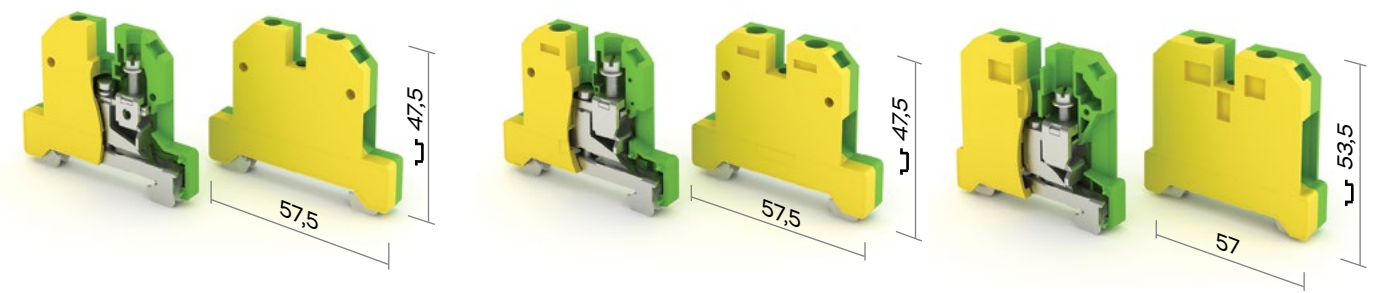

UT2-6PE(T)				UT2-10PE(T)				UT2-16PE(T)			
Маркировка	Цвет	Артикул	Шт. в упак.	Маркировка	Цвет	Артикул	Шт. в упак.	Маркировка	Цвет	Артикул	Шт. в упак.
<b>Ширина 8 мм</b>				<b>Ширина 10 мм</b>				<b>Ширина 12,5 мм</b>			
UT2-6PE(T)	жёлто-зел.	02-06-003	33	UT2-10PE(T)	жёлто-зел.	02-06-004	25	UT2-16PE(T)	жёлто-зел.	02-06-005	20
A	41			A	57			A	76		
мм²	6			мм²	10			мм²	16		
мм	12			мм	12			мм	15		
Нм	0,8			Нм	1,2			Нм	1,2		
<b>Маркировка клемм</b>											
DEK5	белый	02-07-013	500	DEK5	белый	02-07-013	500	DEK5	белый	02-07-013	500
DEK5 (1-10)H	белый	02-07-036	500	DEK5 (1-10)H	белый	02-07-036	500	DEK5 (1-10)H	белый	02-07-036	500
DEK5 (11-20)H	белый	02-07-037	500	DEK5 (11-20)H	белый	02-07-037	500	DEK5 (11-20)H	белый	02-07-037	500
DEK5 (21-30)H	белый	02-07-038	500	DEK5 (21-30)H	белый	02-07-038	500	DEK5 (21-30)H	белый	02-07-038	500
DEK5 (31-40)H	белый	02-07-039	500	DEK5 (31-40)H	белый	02-07-039	500	DEK5 (31-40)H	белый	02-07-039	500
DEK5 (41-50)H	белый	02-07-040	500	DEK5 (41-50)H	белый	02-07-040	500	DEK5 (41-50)H	белый	02-07-040	500

Таблица 5.  
Заземляющие клеммы  
UT2-...PE(T)  
(продолжение)

UT2-35PE(T)				
Наименование	Маркировка	Цвет	Артикул	Шт. в упак.
<b>Клемма</b>	<b>Ширина 18 мм</b>			
Винтовая клемма	UT2-35PE(T)	жёлто-зел.	02-06-006	16
<b>Характеристики (МЭК 60947-7-1)</b>				
Номинальный ток	A	125		
Номинальное сечение кабеля	мм²	35		
Длина зачистки изоляции	мм	20		
Момент затяжки	Нм	2,5		
<b>Маркировка клемм</b>				
Маркировка пустая	DEK5	белый	02-07-013	500
Маркировка цифровая (1-10)	DEK5 (1-10)H	белый	02-07-036	500
Маркировка цифровая (11-20)	DEK5 (11-20)H	белый	02-07-037	500
Маркировка цифровая (21-30)	DEK5 (21-30)H	белый	02-07-038	500
Маркировка цифровая (31-40)	DEK5 (31-40)H	белый	02-07-039	500
Маркировка цифровая (41-50)	DEK5 (41-50)H	белый	02-07-040	500