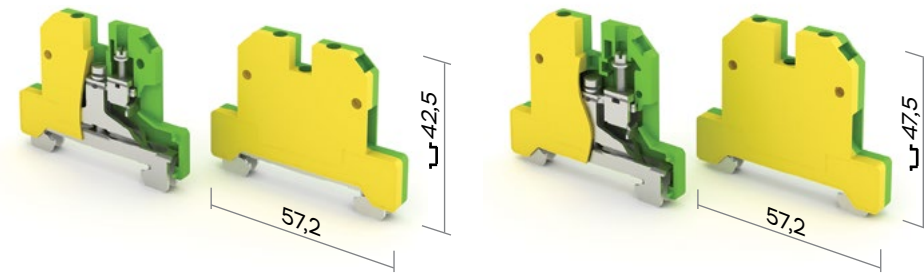

Таблица 5.
Заземляющие клеммы
UT2-...PE(T)

UT2-2,5PE(T)					UT2-4PE(T)			
Наименование	Маркировка	Цвет	Артикул	Шт. в упак.	Маркировка	Цвет	Артикул	Шт. в упак.
Клемма	Ширина 6,2 мм				Ширина 7 мм			
Винтовая клемма	UT2-2,5PE(T)	жёлто-зел.	02-06-001	45	UT2-4PE(T)	жёлто-зел.	02-06-002	40
Характеристики (МЭК 60947-7-1)								
Номинальный ток	A	24			A	32		
Номинальное сечение кабеля	мм²	2,5			мм²	4		
Длина зачистки изоляции	мм	10			мм	12		
Момент затяжки	Нм	0,5			Нм	0,6		
Маркировка клемм								
Маркировка пустая	DEK5	белый	02-07-013	500	DEK5	белый	02-07-013	500
Маркировка цифровая (1-10)	DEK5 (1-10)H	белый	02-07-036	500	DEK5 (1-10)H	белый	02-07-036	500
Маркировка цифровая (11-20)	DEK5 (11-20)H	белый	02-07-037	500	DEK5 (11-20)H	белый	02-07-037	500
Маркировка цифровая (21-30)	DEK5 (21-30)H	белый	02-07-038	500	DEK5 (21-30)H	белый	02-07-038	500
Маркировка цифровая (31-40)	DEK5 (31-40)H	белый	02-07-039	500	DEK5 (31-40)H	белый	02-07-039	500
Маркировка цифровая (41-50)	DEK5 (41-50)H	белый	02-07-040	500	DEK5 (41-50)H	белый	02-07-040	500