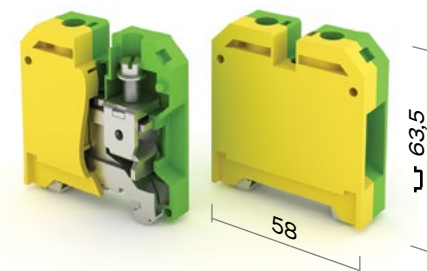

Таблица 5.
Заземляющие клеммы
UT2-...PE(T)
(продолжение)

UT2-35PE(T)				
Наименование	Маркировка	Цвет	Артикул	Шт. в упак.
Клемма	Ширина 18 мм			
Винтовая клемма	UT2-35PE(T)	жёлто-зел.	02-06-006	16
Характеристики (МЭК 60947-7-1)				
Номинальный ток	A	125		
Номинальное сечение кабеля	мм²	35		
Длина зачистки изоляции	мм	20		
Момент затяжки	Нм	2,5		
Маркировка клемм				
Маркировка пустая	DEK5	белый	02-07-013	500
Маркировка цифровая (1-10)	DEK5 (1-10)H	белый	02-07-036	500
Маркировка цифровая (11-20)	DEK5 (11-20)H	белый	02-07-037	500
Маркировка цифровая (21-30)	DEK5 (21-30)H	белый	02-07-038	500
Маркировка цифровая (31-40)	DEK5 (31-40)H	белый	02-07-039	500
Маркировка цифровая (41-50)	DEK5 (41-50)H	белый	02-07-040	500