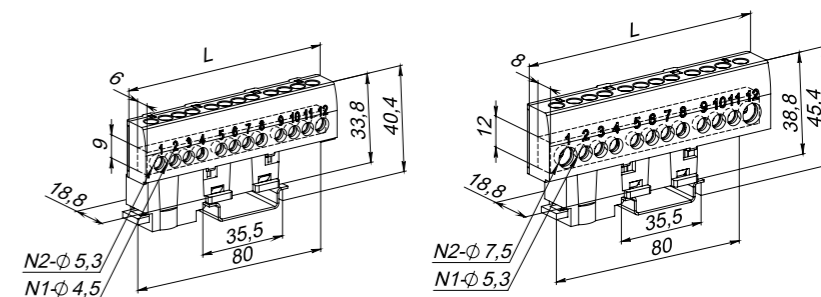

# Шина изолированная KSN-6...

Таблица 15. Шина изолированная KSN-6...

Характеристики (шина 6x9)							Характеристики (шина 8x12)						
Артикул	Маркировка	Цвет	N1, шт.	N2, шт.	L, мм	Вес, кг	Артикул	Маркировка	Цвет	N1, шт.	N2, шт.	L, мм	Вес, кг
Ном. напряжение 400 В, ном. ток 100 А							Ном. напряжение 400 В, ном. ток 125 А						
06-07-001	KSN-6-6x9-08 BLUE	синий	6	2	61	0,042	06-07-010	KSN-6-8x12-08 BLUE	синий	6	2	71	0,067
06-07-037	KSN-6-6x9-10 BLUE	синий	8	2	73	0,049	06-07-043	KSN-6-8x12-10 BLUE	синий	8	2	85	0,079
06-07-002	KSN-6-6x9-12 BLUE	синий	10	2	85	0,054	06-07-011	KSN-6-8x12-12 BLUE	синий	10	2	98	0,092
06-07-038	KSN-6-6x9-14 BLUE	синий	12	2	97	0,061	06-07-044	KSN-6-8x12-14 BLUE	синий	12	2	112	0,105
06-07-003	KSN-6-6x9-16 BLUE	синий	14	2	109	0,068	06-07-012	KSN-6-8x12-16 BLUE	синий	14	2	125	0,117
06-07-004	KSN-6-6x9-08 PE	жёлто-зел.	6	2	61	0,042	06-07-013	KSN-6-8x12-08 PE	жёлто-зел.	6	2	71	0,067
06-07-039	KSN-6-6x9-10 PE	жёлто-зел.	8	2	73	0,049	06-07-045	KSN-6-8x12-10 PE	жёлто-зел.	8	2	85	0,079
06-07-005	KSN-6-6x9-12 PE	жёлто-зел.	10	2	85	0,054	06-07-014	KSN-6-8x12-12 PE	жёлто-зел.	10	2	98	0,092
06-07-040	KSN-6-6x9-14 PE	жёлто-зел.	12	2	97	0,061	06-07-046	KSN-6-8x12-14 PE	жёлто-зел.	12	2	112	0,105
06-07-006	KSN-6-6x9-16 PE	жёлто-зел.	14	2	109	0,068	06-07-015	KSN-6-8x12-16 PE	жёлто-зел.	14	2	125	0,117
06-07-007	KSN-6-6x9-08 GREY	серый	6	2	61	0,042	06-07-016	KSN-6-8x12-08 GREY	серый	6	2	71	0,067
06-07-041	KSN-6-6x9-10 GREY	серый	8	2	73	0,049	06-07-047	KSN-6-8x12-10 GREY	серый	8	2	85	0,079
06-07-008	KSN-6-6x9-12 GREY	серый	10	2	85	0,054	06-07-017	KSN-6-8x12-12 GREY	серый	10	2	98	0,092
06-07-042	KSN-6-6x9-14 GREY	серый	12	2	97	0,061	06-07-048	KSN-6-8x12-14 GREY	серый	12	2	112	0,105
06-07-009	KSN-6-6x9-16 GREY	серый	14	2	109	0,068	06-07-018	KSN-6-8x12-16 GREY	серый	14	2	125	0,117