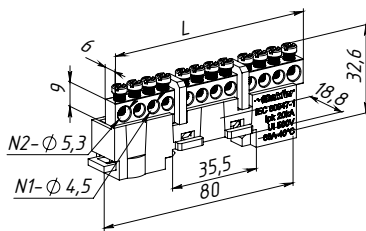

Шина неизолированная KSN-7...

Таблица 15. Шина неизолированная KSN-7...