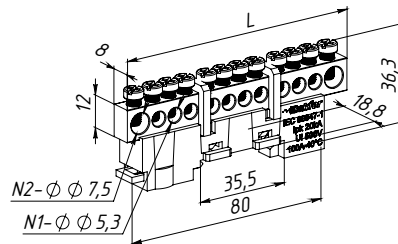

Шина неизолированная KSN-7...

Таблица 15. Шина неизолированная KSN-7...