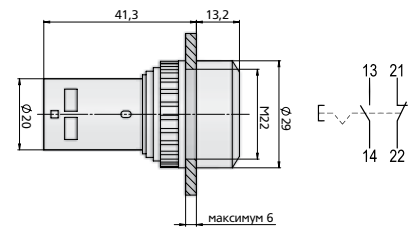

### SB7-CA35

Кнопка плоская, с пружинным возвратом, NO+NC

### SB7-CAL35

Кнопка плоская, с фиксацией, NO+NC

Наименование	Маркировка	Цвет / знаки	Артикул	Вес, кг	Шт. в упак.	Маркировка	Цвет / знаки	Артикул	Вес, кг	Шт. в упак.
Кнопка	SB7-CA25	■ черная	08-02-001	0,019	10	SB7-CAL35	■ зеленая	08-02-005	0,019	10
Кнопка	SB7-CA35	■ зеленая	08-02-002	0,019	10	SB7-CAL45	■ красная	08-02-006	0,019	10
Кнопка	SB7-CA45	■ красная	08-02-003	0,019	10	SB7-CAL55	■ желтая	08-02-007	0,019	10
Кнопка	SB7-CA55	■ желтая	08-02-004	0,019	10					
<b>Маркировка</b>										
Таблички для маркировки M22, 11×25	LAY5-EH2201		08-04-001	0,003	30	LAY5-EH2201		08-04-001	0,003	30
Таблички для маркировки M22, 22×25	LAY5-EH2208		08-04-002	0,004	40	LAY5-EH2208		08-04-002	0,004	40
Маркировка "EMERGENCY STOP" Ø60 мм	LAY5-ER60		08-04-004	0,004	10	LAY5-ER60		08-04-004	0,004	10
Маркировка "EMERGENCY STOP" Ø90 мм	LAY5-ER90		08-04-005	0,009	10	LAY5-ER90		08-04-005	0,009	10
Колпачок для пломбир. LAY5-EB22P	LAY5-EB22P		08-04-007	0,007	20	LAY5-EB22P		08-04-007	0,007	20