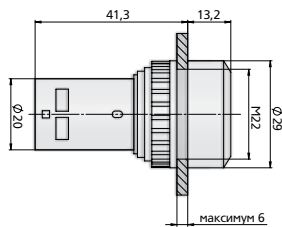

### SB7-CA35

Кнопка плоская, с пружинным возвратом, NO+NC

### SB7-CAL35

Кнопка плоская, с фиксацией, NO+NC

Наименование	Маркировка	Цвет / знаки	Артикул	Вес, кг	Шт. в упак.	Маркировка	Цвет / знаки	Артикул	Вес, кг	Шт. в упак.
Кнопка	SB7-CA25	■ черная	08-02-001	0,019	10	SB7-CAL35	■ зеленая	08-02-005	0,019	10
Кнопка	SB7-CA35	■ зеленая	08-02-002	0,019	10	SB7-CAL45	■ красная	08-02-006	0,019	10
Кнопка	SB7-CA45	■ красная	08-02-003	0,019	10	SB7-CAL55	■ желтая	08-02-007	0,019	10
Кнопка	SB7-CA55	■ желтая	08-02-004	0,019	10					
<b>Маркировка</b>										
Таблички для маркировки M22, 11×25	LAY5-EH2201		08-04-001	0,003	30	LAY5-EH2201		08-04-001	0,003	30
Таблички для маркировки M22, 22×25	LAY5-EH2208		08-04-002	0,004	40	LAY5-EH2208		08-04-002	0,004	40
Маркировка "EMERGENCY STOP" Ø60 мм	LAY5-ER60		08-04-004	0,004	10	LAY5-ER60		08-04-004	0,004	10
Маркировка "EMERGENCY STOP" Ø90 мм	LAY5-ER90		08-04-005	0,009	10	LAY5-ER90		08-04-005	0,009	10
Колпачок для пломбир. LAY5-EB22P	LAY5-EB22P		08-04-007	0,007	20	LAY5-EB22P		08-04-007	0,007	20