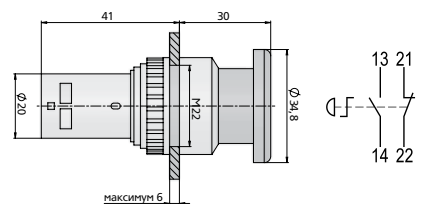

Таблица 2.
Компактные
устройства SB7,
AD108, AD22
(продолжение)

SB7-CC45

Кнопка грибовидная, с пружинным возвратом, Ø35 мм, NO+NC

SB7-CCS545

Кнопка грибовидная, возврат поворотом, Ø35 мм, NO+NC

Наименование	Маркировка	Цвет / знаки	Артикул	Вес, кг	Шт. в упак.	Маркировка	Цвет / знаки	Артикул	Вес, кг	Шт. в упак.
Переключатель, сигнальная лампа	SB7-CC45	красная	08-02-038	0,024	10	SB7-CCS545	красная	08-02-039	0,027	10
Маркировка										
Таблички для маркировки M22, 11×25	LAY5-EH2201		08-04-001	0,003	30	LAY5-EH2201		08-04-001	0,003	30
Таблички для маркировки M22, 22×25	LAY5-EH2208		08-04-002	0,004	40	LAY5-EH2208		08-04-002	0,004	40
Маркировка "EMERGENCY STOP" Ø60 мм	LAY5-ER60		08-04-004	0,004	10	LAY5-ER60		08-04-004	0,004	10
Маркировка "EMERGENCY STOP" Ø90 мм	LAY5-ER90		08-04-005	0,009	10	LAY5-ER90		08-04-005	0,009	10

Таблица 2.
Компактные
устройства SB7,
AD108, AD22
(продолжение)

SB7-CWM31-220V

Кнопка грибовидная, с пружинным возвратом, с подсветкой LED, Ø35 мм, NO, NC

SB7-CD25

Переключатель, на 2 и 3 положения с фиксацией, NO+NC, NO+NO