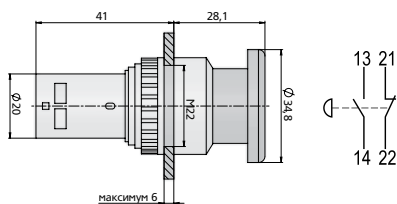

Таблица 2.
Компактные
устройства SB7,
AD108, AD22
(продолжение)

SB7-CC45

Кнопка грибовидная, с пружинным возвратом, Ø35 мм, NO+NC

SB7-CCS545

Кнопка грибовидная, возврат поворотом, Ø35 мм, NO+NC

Наименование	Маркировка	Цвет / знаки	Артикул	Вес, кг	Шт. в упак.	Маркировка	Цвет / знаки	Артикул	Вес, кг	Шт. в упак.
Переключатель, сигнальная лампа	SB7-CC45	красная	08-02-038	0,024	10	SB7-CCS545	красная	08-02-039	0,027	10
Маркировка										
Таблички для маркировки M22, 11×25	LAY5-EH2201		08-04-001	0,003	30	LAY5-EH2201		08-04-001	0,003	30
Таблички для маркировки M22, 22×25	LAY5-EH2208		08-04-002	0,004	40	LAY5-EH2208		08-04-002	0,004	40
Маркировка "EMERGENCY STOP" Ø60 мм	LAY5-ER60		08-04-004	0,004	10	LAY5-ER60		08-04-004	0,004	10
Маркировка "EMERGENCY STOP" Ø90 мм	LAY5-ER90		08-04-005	0,009	10	LAY5-ER90		08-04-005	0,009	10

Таблица 2.
Компактные
устройства SB7,
AD108, AD22
(продолжение)

SB7-CWM31-220V

Кнопка грибовидная, с пружинным возвратом, с подсветкой LED, Ø35 мм, NO, NC

SB7-CD25

Переключатель, на 2 и 3 положения с фиксацией, NO+NC, NO+NO