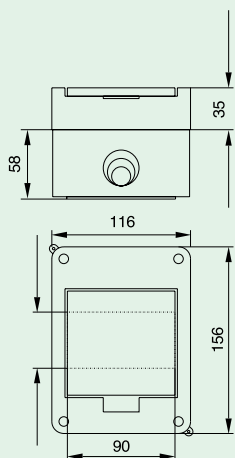

Механические

Материал	ABS
Цвет	RAL 9003
Температурный диапазон	от -20 °C до +70 °C

N-PE клеммные блоки	N	PE
BC-...1/5(-TW)-ECO	4x10 мм ²	4x10 мм ²
BC-...1/8(-TW)-ECO	8x10 мм ²	8x10 мм ²
BC-...1/12(-TW)-ECO	13x10 мм ²	13x10 мм ²
BC-...1/18(-TW)-ECO	19x10 мм ²	19x10 мм ²
BC-...2/24(-TW)-ECO	26x10 мм ²	26x10 мм ²
BC-...2/36(-TW)-ECO	38x10 мм ²	38x10 мм ²
BC-...3/54(-TW)-ECO	38x10 мм ²	38x10 мм ²

Геометрические размеры (мм)

Компактные распределительные щитки встроенного исполнения BC-U...(-TW)-ECO

BC-U-1/5(-TW)-ECO

BC-U-1/8(-TW)-ECO

BC-U-1/12(-TW)-ECO

BC-U-1/18(-TW)-ECO

BC-U-2/24(-TW)-ECO

Компактные распределительные щитки BC-O-...(-TW)-ECO

BC-O-1/5(-TW)-ECO

BC-O-1/8(-TW)-ECO

BC-O-1/12(-TW)-ECO

BC-O-1/18(-TW)-ECO

BC-O-2/24(-TW)-ECO

BC-O-2/36(-TW)-ECO

BC-O-1/18(-TW)-ECO