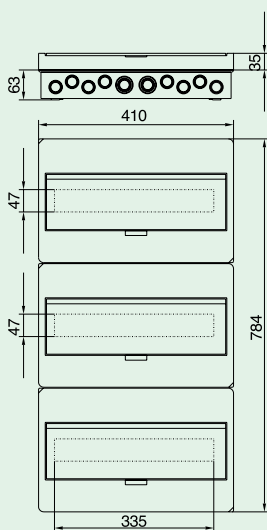

Механические

Материал	ABS
Цвет	RAL 9003
Температурный диапазон	от -20 °C до +70 °C

N-PE клеммные блоки	N	PE
BC-...1/5(-TW)-ECO	4x10 мм ²	4x10 мм ²
BC-...1/8(-TW)-ECO	8x10 мм ²	8x10 мм ²
BC-...1/12(-TW)-ECO	13x10 мм ²	13x10 мм ²
BC-...1/18(-TW)-ECO	19x10 мм ²	19x10 мм ²
BC-...2/24(-TW)-ECO	26x10 мм ²	26x10 мм ²
BC-...2/36(-TW)-ECO	38x10 мм ²	38x10 мм ²
BC-...3/54(-TW)-ECO	38x10 мм ²	38x10 мм ²

Геометрические размеры (мм)

Компактные распределительные щитки встроенного исполнения BC-U...(-TW)-ECO

BC-U-1/5(-TW)-ECO

BC-U-1/8(-TW)-ECO

BC-U-1/12(-TW)-ECO

BC-U-1/18(-TW)-ECO

BC-U-2/24(-TW)-ECO

Компактные распределительные щитки BC-O-...(-TW)-ECO

BC-O-1/5(-TW)-ECO

BC-O-1/8(-TW)-ECO

BC-O-1/12(-TW)-ECO

BC-O-1/18(-TW)-ECO

BC-O-2/24(-TW)-ECO

BC-O-2/36(-TW)-ECO

BC-O-1/18(-TW)-ECO