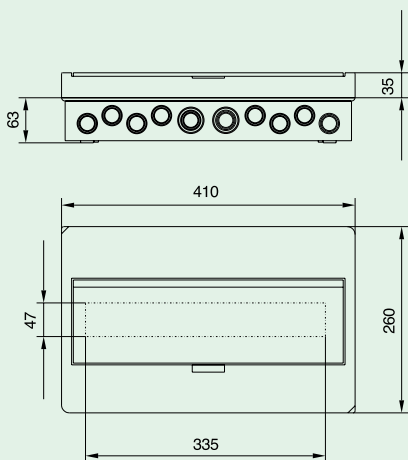

Механические

Материал	ABS
Цвет	RAL 9003
Температурный диапазон	от -20 °C до +70 °C

N-PE клеммные блоки	N	PE
BC-...1/5(-TW)-ECO	4x10 мм ²	4x10 мм ²
BC-...1/8(-TW)-ECO	8x10 мм ²	8x10 мм ²
BC-...1/12(-TW)-ECO	13x10 мм ²	13x10 мм ²
BC-...1/18(-TW)-ECO	19x10 мм ²	19x10 мм ²
BC-...2/24(-TW)-ECO	26x10 мм ²	26x10 мм ²
BC-...2/36(-TW)-ECO	38x10 мм ²	38x10 мм ²
BC-...3/54(-TW)-ECO	38x10 мм ²	38x10 мм ²

Геометрические размеры (мм)

Компактные распределительные щитки встроенного исполнения BC-U...(-TW)-ECO

BC-U-1/5(-TW)-ECO

BC-U-1/8(-TW)-ECO

BC-U-1/12(-TW)-ECO

BC-U-1/18(-TW)-ECO

BC-U-2/24(-TW)-ECO

Компактные распределительные щитки BC-O-...(-TW)-ECO

BC-O-1/5(-TW)-ECO

BC-O-1/8(-TW)-ECO

BC-O-1/12(-TW)-ECO

BC-O-1/18(-TW)-ECO

BC-O-2/24(-TW)-ECO

BC-O-2/36(-TW)-ECO

BC-O-1/18(-TW)-ECO