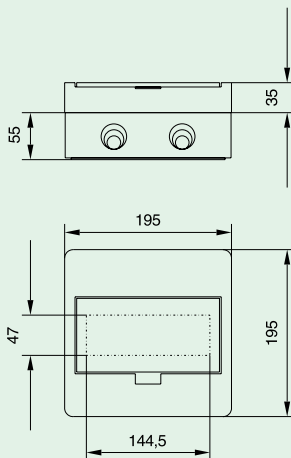

Механические

Материал	ABS
Цвет	RAL 9003
Температурный диапазон	от -20 °C до +70 °C

N-PE клеммные блоки	N	PE
BC-...1/5(-TW)-ECO	4x10 мм ²	4x10 мм ²
BC-...1/8(-TW)-ECO	8x10 мм ²	8x10 мм ²
BC-...1/12(-TW)-ECO	13x10 мм ²	13x10 мм ²
BC-...1/18(-TW)-ECO	19x10 мм ²	19x10 мм ²
BC-...2/24(-TW)-ECO	26x10 мм ²	26x10 мм ²
BC-...2/36(-TW)-ECO	38x10 мм ²	38x10 мм ²
BC-...3/54(-TW)-ECO	38x10 мм ²	38x10 мм ²

Геометрические размеры (мм)

Компактные распределительные щитки встроенного исполнения BC-U...(-TW)-ECO

BC-U-1/5(-TW)-ECO

BC-U-1/8(-TW)-ECO

BC-U-1/12(-TW)-ECO

BC-U-1/18(-TW)-ECO

BC-U-2/24(-TW)-ECO

Компактные распределительные щитки BC-O-...(-TW)-ECO

BC-O-1/5(-TW)-ECO

BC-O-1/8(-TW)-ECO

BC-O-1/12(-TW)-ECO

BC-O-1/18(-TW)-ECO

BC-O-2/24(-TW)-ECO

BC-O-2/36(-TW)-ECO

BC-O-1/18(-TW)-ECO