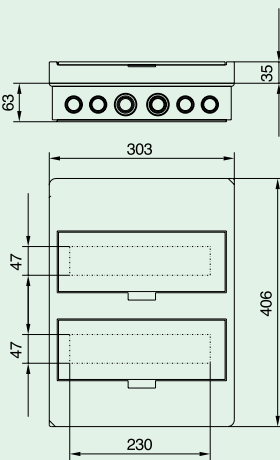

Механические

Материал	ABS
Цвет	RAL 9003
Температурный диапазон	от -20 °C до +70 °C

N-PE клеммные блоки	N	PE
BC-...1/5(-TW)-ECO	4x10 мм ²	4x10 мм ²
BC-...1/8(-TW)-ECO	8x10 мм ²	8x10 мм ²
BC-...1/12(-TW)-ECO	13x10 мм ²	13x10 мм ²
BC-...1/18(-TW)-ECO	19x10 мм ²	19x10 мм ²
BC-...2/24(-TW)-ECO	26x10 мм ²	26x10 мм ²
BC-...2/36(-TW)-ECO	38x10 мм ²	38x10 мм ²
BC-...3/54(-TW)-ECO	38x10 мм ²	38x10 мм ²

Геометрические размеры (мм)

Компактные распределительные щитки встроенного исполнения BC-U...(-TW)-ECO

BC-U-1/5(-TW)-ECO

BC-U-1/8(-TW)-ECO

BC-U-1/12(-TW)-ECO

BC-U-1/18(-TW)-ECO

BC-U-2/24(-TW)-ECO

Компактные распределительные щитки BC-O-...(-TW)-ECO

BC-O-1/5(-TW)-ECO

BC-O-1/8(-TW)-ECO

BC-O-1/12(-TW)-ECO

BC-O-1/18(-TW)-ECO

BC-O-2/24(-TW)-ECO

BC-O-2/36(-TW)-ECO

BC-O-1/18(-TW)-ECO