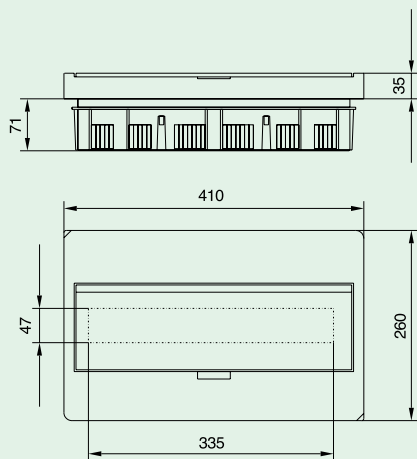

Механические

Материал	ABS
Цвет	RAL 9003
Температурный диапазон	от -20 °C до +70 °C

N-PE клеммные блоки	N	PE
BC-...1/5(-TW)-ECO	4x10 мм ²	4x10 мм ²
BC-...1/8(-TW)-ECO	8x10 мм ²	8x10 мм ²
BC-...1/12(-TW)-ECO	13x10 мм ²	13x10 мм ²
BC-...1/18(-TW)-ECO	19x10 мм ²	19x10 мм ²
BC-...2/24(-TW)-ECO	26x10 мм ²	26x10 мм ²
BC-...2/36(-TW)-ECO	38x10 мм ²	38x10 мм ²
BC-...3/54(-TW)-ECO	38x10 мм ²	38x10 мм ²

Геометрические размеры (мм)

Компактные распределительные щитки встроенного исполнения BC-U...(-TW)-ECO

BC-U-1/5(-TW)-ECO

BC-U-1/8(-TW)-ECO

BC-U-1/12(-TW)-ECO

BC-U-1/18(-TW)-ECO

BC-U-2/24(-TW)-ECO

Компактные распределительные щитки BC-O-...(-TW)-ECO

BC-O-1/5(-TW)-ECO

BC-O-1/8(-TW)-ECO

BC-O-1/12(-TW)-ECO

BC-O-1/18(-TW)-ECO

BC-O-2/24(-TW)-ECO

BC-O-2/36(-TW)-ECO

BC-O-1/18(-TW)-ECO