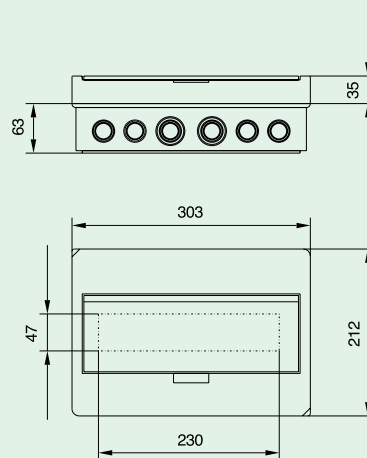

Механические

Материал	ABS
Цвет	RAL 9003
Температурный диапазон	от -20 °C до +70 °C

N-PE клеммные блоки	N	PE
BC-...1/5(-TW)-ECO	4x10 мм ²	4x10 мм ²
BC-...1/8(-TW)-ECO	8x10 мм ²	8x10 мм ²
BC-...1/12(-TW)-ECO	13x10 мм ²	13x10 мм ²
BC-...1/18(-TW)-ECO	19x10 мм ²	19x10 мм ²
BC-...2/24(-TW)-ECO	26x10 мм ²	26x10 мм ²
BC-...2/36(-TW)-ECO	38x10 мм ²	38x10 мм ²
BC-...3/54(-TW)-ECO	38x10 мм ²	38x10 мм ²

Геометрические размеры (мм)

Компактные распределительные щитки встроенного исполнения BC-U...(-TW)-ECO

BC-U-1/5(-TW)-ECO

BC-U-1/8(-TW)-ECO

BC-U-1/12(-TW)-ECO

BC-U-1/18(-TW)-ECO

BC-U-2/24(-TW)-ECO

Компактные распределительные щитки BC-O-...(-TW)-ECO

BC-O-1/5(-TW)-ECO

BC-O-1/8(-TW)-ECO

BC-O-1/12(-TW)-ECO

BC-O-1/18(-TW)-ECO

BC-O-2/24(-TW)-ECO

BC-O-2/36(-TW)-ECO

BC-O-1/18(-TW)-ECO