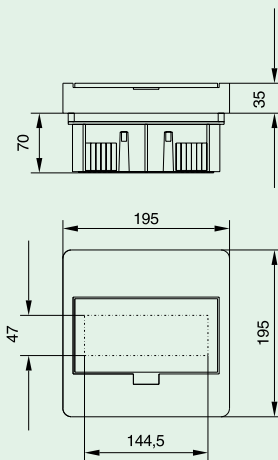

Механические

Материал	ABS
Цвет	RAL 9003
Температурный диапазон	от -20 °C до +70 °C

N-PE клеммные блоки	N	PE
BC-...1/5(-TW)-ECO	4x10 мм ²	4x10 мм ²
BC-...1/8(-TW)-ECO	8x10 мм ²	8x10 мм ²
BC-...1/12(-TW)-ECO	13x10 мм ²	13x10 мм ²
BC-...1/18(-TW)-ECO	19x10 мм ²	19x10 мм ²
BC-...2/24(-TW)-ECO	26x10 мм ²	26x10 мм ²
BC-...2/36(-TW)-ECO	38x10 мм ²	38x10 мм ²
BC-...3/54(-TW)-ECO	38x10 мм ²	38x10 мм ²

Геометрические размеры (мм)

Компактные распределительные щитки встроенного исполнения BC-U...(-TW)-ECO

BC-U-1/5(-TW)-ECO

BC-U-1/8(-TW)-ECO

BC-U-1/12(-TW)-ECO

BC-U-1/18(-TW)-ECO

BC-U-2/24(-TW)-ECO

Компактные распределительные щитки BC-O-...(-TW)-ECO

BC-O-1/5(-TW)-ECO

BC-O-1/8(-TW)-ECO

BC-O-1/12(-TW)-ECO

BC-O-1/18(-TW)-ECO

BC-O-2/24(-TW)-ECO

BC-O-2/36(-TW)-ECO

BC-O-1/18(-TW)-ECO