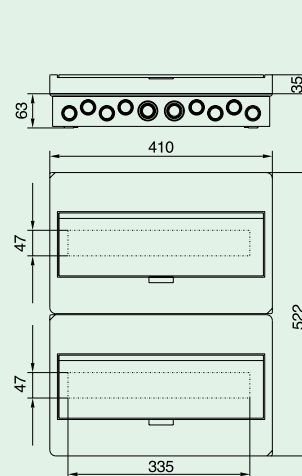

Механические

Материал	ABS
Цвет	RAL 9003
Температурный диапазон	от -20 °C до +70 °C

N-PE клеммные блоки	N	PE
BC-...1/5(-TW)-ECO	4x10 мм ²	4x10 мм ²
BC-...1/8(-TW)-ECO	8x10 мм ²	8x10 мм ²
BC-...1/12(-TW)-ECO	13x10 мм ²	13x10 мм ²
BC-...1/18(-TW)-ECO	19x10 мм ²	19x10 мм ²
BC-...2/24(-TW)-ECO	26x10 мм ²	26x10 мм ²
BC-...2/36(-TW)-ECO	38x10 мм ²	38x10 мм ²
BC-...3/54(-TW)-ECO	38x10 мм ²	38x10 мм ²

Геометрические размеры (мм)

Компактные распределительные щитки встроенного исполнения BC-U...(-TW)-ECO

BC-U-1/5(-TW)-ECO

BC-U-1/8(-TW)-ECO

BC-U-1/12(-TW)-ECO

BC-U-1/18(-TW)-ECO

BC-U-2/24(-TW)-ECO

Компактные распределительные щитки BC-O-...(-TW)-ECO

BC-O-1/5(-TW)-ECO

BC-O-1/8(-TW)-ECO

BC-O-1/12(-TW)-ECO

BC-O-1/18(-TW)-ECO

BC-O-2/24(-TW)-ECO

BC-O-2/36(-TW)-ECO

BC-O-1/18(-TW)-ECO