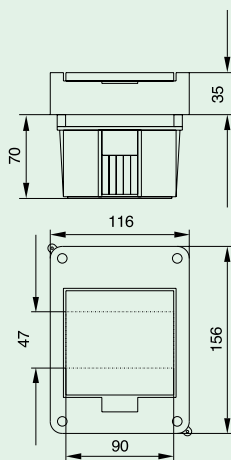

Компактные распределительные щитки наружного исполнения, дверца белая

Количество блоков клемм / модулей ТЕ	Тип исполнения	Код для заказа	Штук в упаковке
1 / 5	BC-O-1/5-TW-ECO	281649	1
1 / 8	BC-O-1/8-TW-ECO	281690	1
1 / 12	BC-O-1/12-TW-ECO	281691	1
1 / 18	BC-O-1/18-TW-ECO	281692	1
2 / 24	BC-O-2/24-TW-ECO	281693	1
2 / 36	BC-O-2/36-TW-ECO	281694	1
3 / 36	BC-O-3/36-TW-ECO	подготовлив.	1
3 / 54	BC-O-3/54-TW-ECO	281695	1

Механические

Материал	ABS
Цвет	RAL 9003
Температурный диапазон	от -20 °C до +70 °C

N-PE клеммные блоки	N	PE
BC-...1/5(-TW)-ECO	4x10 мм ²	4x10 мм ²
BC-...1/8(-TW)-ECO	8x10 мм ²	8x10 мм ²
BC-...1/12(-TW)-ECO	13x10 мм ²	13x10 мм ²
BC-...1/18(-TW)-ECO	19x10 мм ²	19x10 мм ²
BC-...2/24(-TW)-ECO	26x10 мм ²	26x10 мм ²
BC-...2/36(-TW)-ECO	38x10 мм ²	38x10 мм ²
BC-...3/54(-TW)-ECO	38x10 мм ²	38x10 мм ²

Геометрические размеры (мм)

Компактные распределительные щитки встроенного исполнения BC-U...(-TW)-ECO

BC-U-1/5(-TW)-ECO

BC-U-1/8(-TW)-ECO

BC-U-1/12(-TW)-ECO

BC-U-1/18(-TW)-ECO

BC-U-2/24(-TW)-ECO

Компактные распределительные щитки BC-O-...(-TW)-ECO

BC-O-1/5(-TW)-ECO

BC-O-1/8(-TW)-ECO

BC-O-1/12(-TW)-ECO

BC-O-1/18(-TW)-ECO

BC-O-2/24(-TW)-ECO

BC-O-2/36(-TW)-ECO

BC-O-1/18(-TW)-ECO