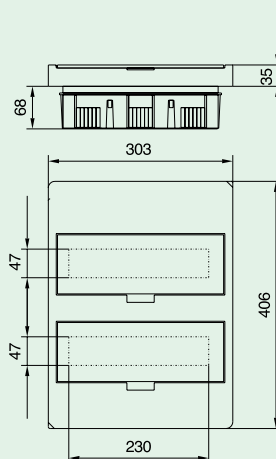

Механические

Материал	ABS
Цвет	RAL 9003
Температурный диапазон	от -20 °C до +70 °C

N-PE клеммные блоки	N	PE
BC-...1/5(-TW)-ECO	4x10 мм ²	4x10 мм ²
BC-...1/8(-TW)-ECO	8x10 мм ²	8x10 мм ²
BC-...1/12(-TW)-ECO	13x10 мм ²	13x10 мм ²
BC-...1/18(-TW)-ECO	19x10 мм ²	19x10 мм ²
BC-...2/24(-TW)-ECO	26x10 мм ²	26x10 мм ²
BC-...2/36(-TW)-ECO	38x10 мм ²	38x10 мм ²
BC-...3/54(-TW)-ECO	38x10 мм ²	38x10 мм ²

Геометрические размеры (мм)

Компактные распределительные щитки встроенного исполнения BC-U...(-TW)-ECO

BC-U-1/5(-TW)-ECO

BC-U-1/8(-TW)-ECO

BC-U-1/12(-TW)-ECO

BC-U-1/18(-TW)-ECO

BC-U-2/24(-TW)-ECO

Компактные распределительные щитки BC-O-...(-TW)-ECO

BC-O-1/5(-TW)-ECO

BC-O-1/8(-TW)-ECO

BC-O-1/12(-TW)-ECO

BC-O-1/18(-TW)-ECO

BC-O-2/24(-TW)-ECO

BC-O-2/36(-TW)-ECO

BC-O-1/18(-TW)-ECO