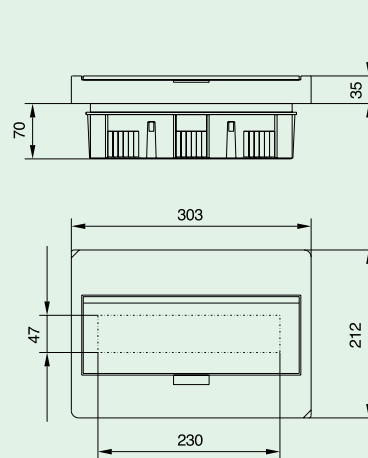

Механические

Материал	ABS
Цвет	RAL 9003
Температурный диапазон	от -20 °C до +70 °C

N-PE клеммные блоки	N	PE
BC-...1/5(-TW)-ECO	4x10 мм ²	4x10 мм ²
BC-...1/8(-TW)-ECO	8x10 мм ²	8x10 мм ²
BC-...1/12(-TW)-ECO	13x10 мм ²	13x10 мм ²
BC-...1/18(-TW)-ECO	19x10 мм ²	19x10 мм ²
BC-...2/24(-TW)-ECO	26x10 мм ²	26x10 мм ²
BC-...2/36(-TW)-ECO	38x10 мм ²	38x10 мм ²
BC-...3/54(-TW)-ECO	38x10 мм ²	38x10 мм ²

Геометрические размеры (мм)

Компактные распределительные щитки встроенного исполнения BC-U...(-TW)-ECO

BC-U-1/5(-TW)-ECO

BC-U-1/8(-TW)-ECO

BC-U-1/12(-TW)-ECO

BC-U-1/18(-TW)-ECO

BC-U-2/24(-TW)-ECO

Компактные распределительные щитки BC-O-...(-TW)-ECO